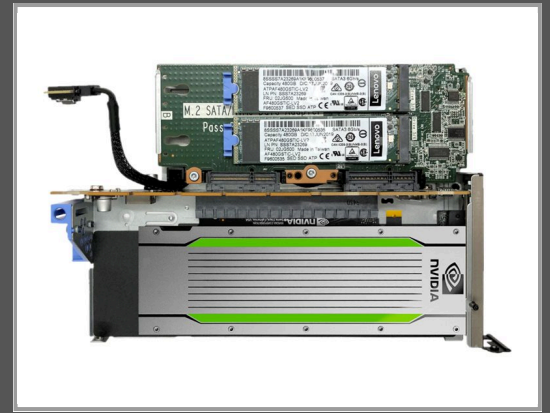

Lenovo PCIe Riser Cage - Riser Card - für ThinkSystem SE350 7D1R

7D1X - 7Z46

Gruppe	Zubehör Server
Hersteller	Lenovo
Hersteller Art. Nr.	4M17A60521
EAN/UPC	0889488518623

Beschreibung

Lenovo PCIe Riser Cage - Riser Card - für ThinkSystem SE350 7D1R, 7D1X, 7Z46

Hauptmerkmale

Produktbeschreibung	Lenovo PCIe Riser Cage - Riser Card
Produkttyp	Riser Card
Entwickelt für	ThinkSystem SE350 7D1R, 7D1X, 7Z46

Ausführliche Details

	Allgemein
Produkttyp	Riser Card
	Erweiterung/Konnektivität
Erweiterungssteckplätze	1 (gesamt)/ 1 (frei) x PCI Express 3.0 x16 - Low-Profile 4 (gesamt)/ 4 (frei) x M.2 (PCI Express 3.0 x4 / SATA)
	Informationen zur Kompatibilität
Entwickelt für	Lenovo ThinkSystem SE350 7D1R, 7D1X, 7Z46