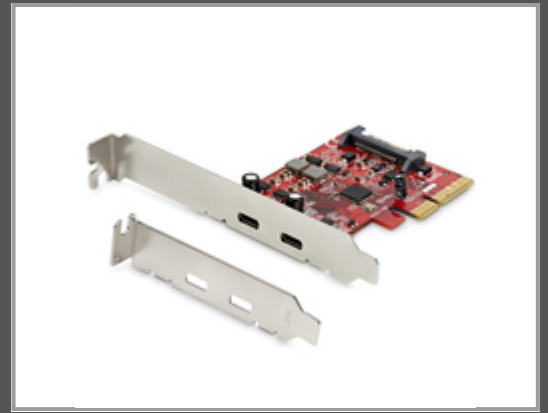

StarTech.com PCIe USB 3.1 Card - 2x USB C 3.1 Gen 2 10Gbps - PCIe Gen 3 x4

PCI; PCI-Express

Group	Manettes
Manufacturer	StarTech.com
Manufacturer item no.	PEXUSB312C3
EAN/UPC	0065030887434

Caractéristiques principales

	Général
Interface de l'hôte	PCIe
Interface de sortie	USB 3.2 Gen 1 (3.1 Gen 1)
Facteur de forme de carte d'extension	Hauteur totale / Profil bas
Hauteur	18 mm
Couleur du produit	Rouge
Certification	CE, FCC, REACH
Jeu de composants	ASMedia - ASM3142
Taux de transfert de données (max)	10 Gbit/s
Prise en charge du système d'exploitation Windows	Windows 10, Windows 10 Education, Windows 10 Education x64, Windows 10 Enterprise, Windows 10 Enterprise x64, Windows 10 Home, Windows 10 Home x64, Windows 10 IOT Core, Windows 10 Pro, Windows 10 Pro x64, Windows 10 x64, Windows 11, Windows 11 x64, Windows 7, Windows 7 Enterprise, Windows 7 Enterprise x64, Windows 7 Home Basic, Windows 7 Home Basic x64, Windows 7 Home Premium, Windows 7 Home Premium x64, Windows 7 Professional, Windows 7 Professional x64, Windows 7 Starter, Windows 7 Starter x64, Windows 7 Ultimate, Windows 7 Ultimate x64, Windows 7 x64, Windows 8, Windows 8 Enterprise, Windows 8 Enterprise x64, Windows 8 Pro, Windows 8 Pro x64, Windows 8 x64, Windows 8.1, Windows 8.1 Enterprise, Windows 8.1 Enterprise x64, Windows 8.1 Pro, Windows 8.1 Pro x64, Windows 8.1 x64
Prise en charge du système d'exploitation Mac	Mac OS X 10.13 High Sierra, Mac OS X 10.14 Mojave, Mac OS X 10.15 Catalina, Mac OS X 11.0 Big Sur, Mac OS X 12.0 Monterey, Mac OS X 13.0 Ventura
Prise en charge du système d'exploitation serveur	Windows Server 2008 R2, Windows Server 2012, Windows Server 2016, Windows Server 2019
Largeur	80 mm
Profondeur	122 mm