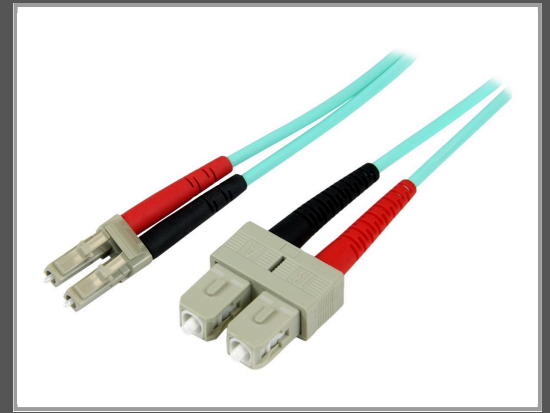

# StarTech.com 1m Fiber Optic Cable - 10 Gb Aqua - Multimode Duplex 50/125 - LSZH - LC/SC - OM3 - LC to SC Fiber Patch Cable - Patch-Kabel - LC Multi-Mode (M)

zu SC multi-mode (M) - 1 m - Glasfaser - Duplex - 50/125 Mikrometer - Aquamarin

## Beschreibung

StarTech.com 1m Fiber Optic Cable - 10 Gb Aqua - Multimode Duplex 50/125 - LSZH - LC/SC - OM3 - LC to SC Fiber Patch Cable - Patch-Kabel - LC Multi-Mode (M) zu SC multi-mode (M) - 1 m - Glasfaser - Duplex - 50/125 Mikrometer - Aquamarin

## Hauptmerkmale

|                           |  |
|---------------------------|--|
| Produktbeschreibung       | StarTech.com 1m Fiber Optic Cable - 10 Gb Aqua - Multimode Duplex 50/125 - LSZH - LC/SC - OM3 - LC to SC Fiber Patch Cable - Patch-Kabel - 1 m - Aquamarin |
| Typ                       | Patch-Kabel  |
| Technologie               | Duplex Glasfaser   |
| Glasfasertyp              | Multi-Modus  |
| Länge                     | 1 m  |
| Kern- / Manteldurchmesser | 50/125 Mikrometer  |
| Anschluss                 | 2 x LC Multi-Mode - männlich   |
| Stecker (zweites Ende)    | 2 x SC multi-mode - männlich   |
| Farbe                     | Aquamarin  |

|                        |   |
|------------------------|---|
| Farbe                  | Aquamarin   |
|                        | <b>Konnektivität</b>  |
| Anschluss              | 2 x LC Multi-Mode - männlich  |
| Stecker (zweites Ende) | 2 x SC multi-mode - männlich  |
|                        | <b>Verschiedenes</b>  |
| Kennzeichnung          | RoHS  |
|                        | <b>Herstellergarantie</b>   |
| Service und Support    | Begrenzte lebenslange Garantie (in Deutschland gelten die gesetzlichen Gewährleistungsvorschriften) |