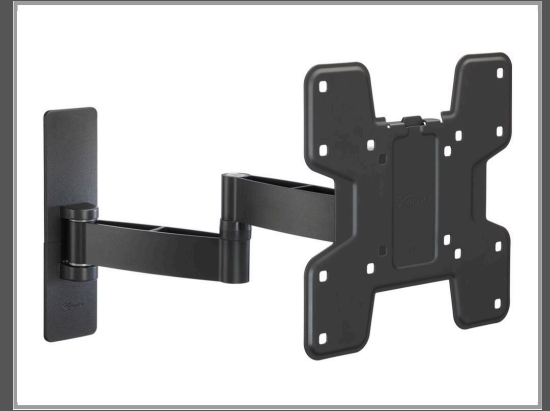

Vogel's Professional PFW 2040 - Klammer - für LCD-Display - verriegelbar - Schwarz - Bildschirmgröße: 48.3-109.2 cm (19"-43")

Wandmontage

Gruppe	Zubehör TFT/LCD-TV
Hersteller	Vogel's
Hersteller Art. Nr.	73202549
EAN/UPC	8712285335143

Beschreibung

Die unauffällige und schlanke Serie PFW 2000 wurde für die Gastronomie entwickelt.

Hauptmerkmale

Produktbeschreibung	Vogel's Professional PFW 2040 Klammer - für LCD-Display - Schwarz
Produkttyp	Klammer - Wandmontage - verriegelbar
Abmessungen (Breite x Tiefe x Höhe)	23.5 cm
Einstellbare Tiefe	7.7-41.7 cm
Neigung	15°
Schwenken	180°
Anpassungen	Schwenk, Neigung, Tiefe
Empfohlene Verwendung	LCD-Display
Empfohlene Display-Größe	48.3-109.2 cm (19"-43")
VESA-Halterung	Bis zu 200 x 200 mm, ab 100 x 100 mm
Max. Ladegewicht	15 kg
Farbe	Schwarz

Ausführliche Details

Allgemein	
Breite	23.5 cm
Einstellbare Tiefe	7.7-41.7 cm
Farbe	Schwarz
Möbel für audiovisuelle Geräte	
Typ	Klammer
Empfohlene Verwendung	LCD-Display
Platzierung/Montage	Wandmontage

VESA-Halterung	Bis zu 200 x 200 mm, ab 100 x 100 mm
Verriegelbar	Ja
Empfohlene Display-Größe	48.3-109.2 cm (19"-43")
Neigung	15°
Schwenken	180°
Anpassungen	Schwenk, Neigung, Tiefe
Max. Ladegewicht	15 kg
Schloßart	Vorhängeschloss (enthalten)
	Herstellergarantie
Service und Support	Begrenzte Garantie - 5 Jahre