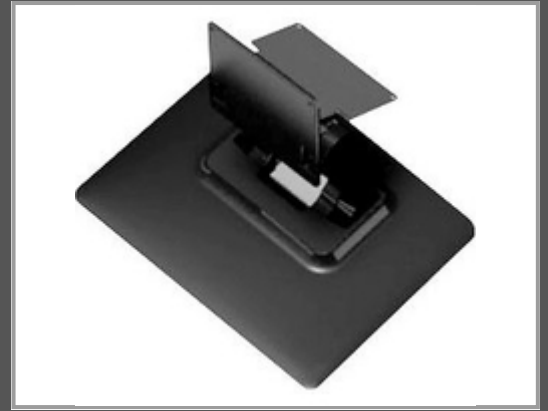

Elo Touch Solutions Elo - Aufstellung für Touchscreen - 38.1 cm (15")

auf dem Tisch - für M-Series 1502L

Group	POS Accessories
Manufacturer	Elo Touch Solutions
Manufacturer item no.	E044162
EAN/UPC	0834619004230

Main features

	General
Mounting	Freestanding
Minimum screen size	38.1 cm
Maximum screen size	38.1 cm
Product colour	Black