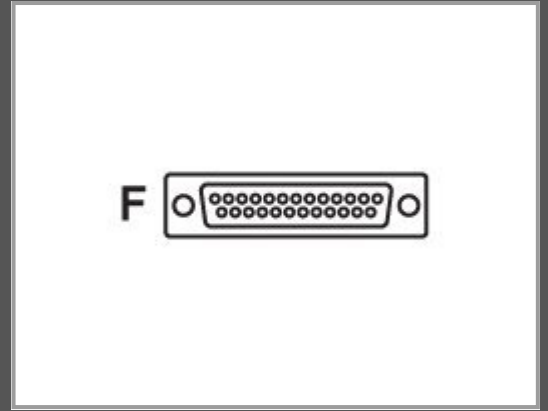

Datalogic CAB-471 - Kabel seriell - DB-25 (W)

3 m - gewickelt - für PowerScan D8300 - D8330 - D8340 - D8500 - D8530 - M8300

Gruppe	Zubehör Scanner
Hersteller	Datalogic
Hersteller Art. Nr.	CAB-471
EAN/UPC	4054318743490

Beschreibung

Datalogic CAB-471 - Kabel seriell - DB-25 (W) - 3 m - gewickelt - für PowerScan D8300, D8330, D8340, D8500, D8530, M8300

Hauptmerkmale

Produktbeschreibung	Datalogic CAB-471 - Kabel seriell - 3 m
Typ	Kabel seriell
Besonderheiten	Gewickelt
Länge	3 m
Anschluss	D-Sub (DB-25), 25-polig - weiblich
Entwickelt für	PowerScan D8300, D8330, D8340, D8500, D8530, M8300

Ausführliche Details

Allgemein	
Typ	Kabel seriell
Unterstützte Ausrüstung Art	DCE
Besonderheiten	Gewickelt
Länge	3 m
Konnektivität	
Anschluss	D-Sub (DB-25), 25-polig - weiblich
Informationen zur Kompatibilität	
Entwickelt für	Datalogic PowerScan D8300, D8330, D8340, D8500, D8530, M8300