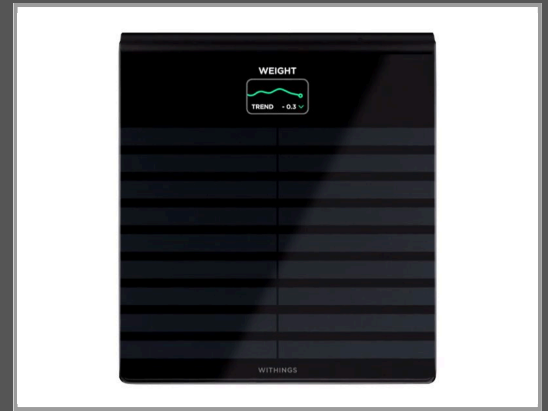

# WITHINGS Body Scan - Personenwaage - Schwarz

Z

Gruppe	Haushaltsgeräte
Hersteller	WITHINGS
Hersteller Art. Nr.	WBS08-BLACK-ALL-INTER
EAN/UPC	3700546707957

## Beschreibung

Body Scan ist mehr als eine intelligente Waage, es ist die vernetzte Gesundheitsstation. Sie überbrückt die Lücke zwischen dem Zugang zu bahnbrechenden Messdaten und der integrierten Unterstützung durch Trainer und Gesundheitsexperten.

## Hauptmerkmale

Produktbeschreibung	Withings Body Scan - Personenwaage - Schwarz
Produkttyp	Personenwaage - elektronisch
Farbe	Schwarz
Abmessungen (Breite x Tiefe x Höhe)	32.5 cm x 35.7 cm x 5.1 cm
Gewicht	4.4 kg