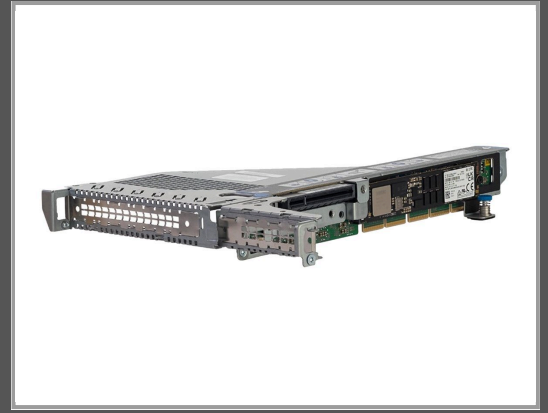

HPE x16 Full Height Riser Kit - Riser Card

für ProLiant DL360 Gen11

Gruppe	Zubehör Server
Hersteller	HPE
Hersteller Art. Nr.	P48901-B21
EAN/UPC	190017558264

Beschreibung

HPE x16 Full Height Riser Kit - Riser Card - für ProLiant DL360 Gen11

Hauptmerkmale

Produktbeschreibung	HPE x16 Full Height Riser Kit - Riser Card
Produkttyp	Riser Card
Abmessungen (Breite x Tiefe x Höhe)	27.31 cm x 6.51 cm x 32.86 cm
Gewicht	650 g
Entwickelt für	ProLiant DL360 Gen11

Ausführliche Details

Allgemein

Produkttyp	Riser Card
Breite	27.31 cm
Tiefe	6.51 cm
Höhe	32.86 cm
Gewicht	650 g

Erweiterung/Konnektivität

Erweiterungssteckplätze	PCI Express x16
-------------------------	-----------------