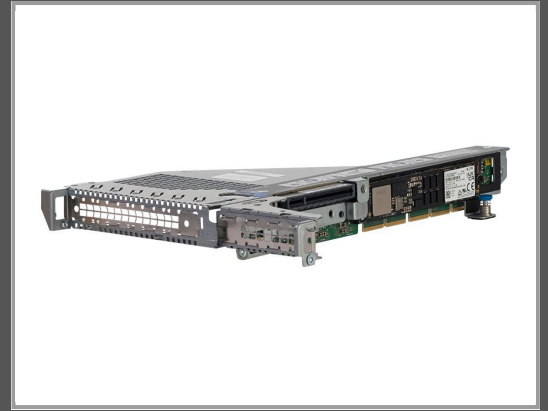

HPE 4x8 Secondary Riser Kit - Riser Card

Gruppe	Zubehör Server
Hersteller	HPE
Hersteller Art. Nr.	P48407-B21
EAN/UPC	190017552286

Beschreibung

HPE 4x8 Secondary Riser Kit - Riser Card

Hauptmerkmale

Produktbeschreibung	HPE 4x8 Secondary Riser Kit - Riser Card
Produkttyp	Riser Card
Abmessungen (Breite x Tiefe x Höhe)	41.91 cm x 7.62 cm x 18.74 cm
Gewicht	900 g

Ausführliche Details

Allgemein	
Produkttyp	Riser Card
Breite	41.91 cm
Tiefe	7.62 cm
Höhe	18.74 cm
Gewicht	900 g
Erweiterung/Konnektivität	
Erweiterungssteckplätze	PCI Express 4.0 x8

Technische Daten © 1WorldSync. Technische Änderungen und Irrtümer vorbehalten.