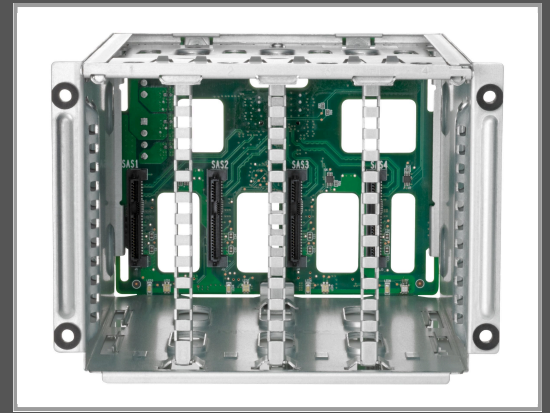

# HPE 8SFF x1 U.3 BC Midplane Drive Cage Kit - Gehäuse für Speicherlaufwerke

Tri-Mode

Gruppe	Zubehör Server
Hersteller	HPE
Hersteller Art. Nr.	P57108-B21
EAN/UPC	0190017619002

## Beschreibung

HPE ProLiant DL345 Gen11 2U 8 SFF x1 midplane unit cage kit triple mode U.3 BC.

## Hauptmerkmale

Produktbeschreibung	HPE 8SFF x1 U.3 BC Midplane Drive Cage Kit - Gehäuse für Speicherlaufwerke - Tri-Mode
Gerätetyp	Gehäuse für Speicherlaufwerke
Erweiterungseinschübe	8 x Laufwerkkäfig - 2.5" SFF (6.4 cm SFF)

## Ausführliche Details

	<b>Allgemein</b>
Gerätetyp	Gehäuse für Speicherlaufwerke
	<b>Massenspeicher-Controller</b>
Prozessor	Keine CPU
	<b>Erweiterung/Konnektivität</b>
Einschübe	8 x Laufwerkkäfig - 2.5" SFF (6.4 cm SFF)
	<b>Verschiedenes</b>
Leistungsmerkmale	2U Höhe