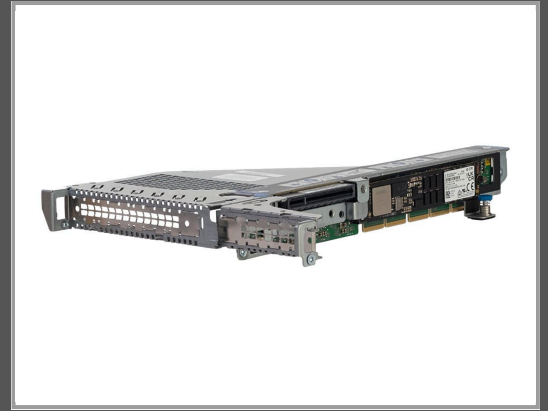

HPE x16 Riser Kit - Riser Card

HPE ProLiant DL3X5 Gen11 - 1U - x16 - Riser Kit

Gruppe	Zubehör Server
Hersteller	HPE
Hersteller Art. Nr.	P56915-B21
EAN/UPC	0190017618098

Beschreibung

HPE x16 Riser Kit - Riser Card

Hauptmerkmale

Produktbeschreibung	HPE x16 Riser Kit - Riser Card
Produkttyp	Riser Card
Abmessungen (Breite x Tiefe x Höhe)	28.9 cm x 36.8 cm x 6 cm
Gewicht	550 g

Ausführliche Details

	Allgemein
Produkttyp	Riser Card
Breite	28.9 cm
Tiefe	36.8 cm
Höhe	6 cm
Gewicht	550 g
	Erweiterung/Konnektivität
Erweiterungssteckplätze	PCI Express x16
	Verschiedenes
Leistungsmerkmale	1U-Höhe