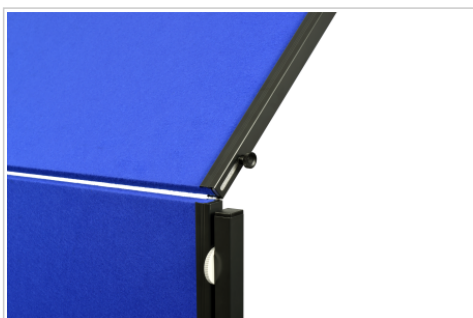

- Vereinfacht das Sammeln von Ideen und Erstellen von Übersichten
- Papier direkt auf die Oberfläche stecken oder einen Flipchart-Papierblock hinzufügen
- Ansprechendes, leichtes und mobiles Design
- Äußerst vielseitig: Kann im Längs- oder Querformat aufgestellt und als Pinboard, Flipchart oder Raumteiler eingesetzt werden
- Mehrere Wände durch Fußkonstruktion „über Kreuz“ einfach zu verbinden
- Schnelle werkzeuglose Montage: kann von einer Person aufgestellt werden

## PREMIUM PLUS Moderationswand klappbar 150x120cm marineblau

- Hochwertige Klappbare mobile Moderationswand
- Pinboard mit doppelseitigem Filzbezug
- Tafelrahmen aus mattiertem beschichtetem Aluminium
- Fußgestell und Füße aus mattiertem beschichtetem Stahl
- Höhenverstellbar auf zwei feste Positionen
- Tafel vertikal und horizontal montierbar
- Feststellbare Rollen im 4er-Set und einklickbare Papierhaken inklusive
- Mindesthöhe des Gesamtprodukts: 196 cm (vertikale Montage)
- Maximale Höhe des Gesamtprodukts (vertikale Montage): 226 cm
- Tafelgröße: H 150 x BW 120 cm
- Tafelgröße: H 150 x B 120 cm

## Spezifikationen

Oberfläche (Material/Farbe)	Filz / Blau
Rahmen (Material/Farbe)	Aluminium / Schwarz
Ecken (Material/Farbe)	Kunststoff / -
Artikel Maße	1200 x 1500 x - (mm)
Gesamtabmessungen	1960 x - x - (mm)
Auf Rollstativ	Ja
Rollen	Ja
Anzahl feststellbarer Rollen	4
Faltbar	Ja
Produktgarantie	2 Jahre