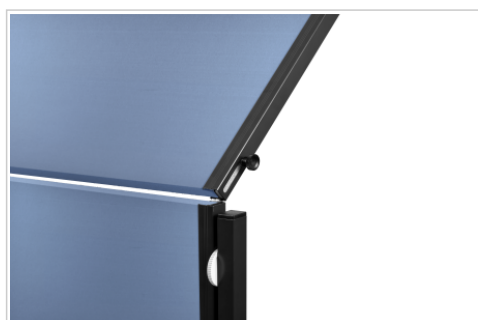

- Vereinfacht das Sammeln von Ideen und Erstellen von Übersichten
- Papier direkt auf die Oberfläche stecken oder einen Flipchart-Papierblock hinzufügen
- Ansprechendes, leichtes und mobiles Design
- Äußerst vielseitig: Kann im Längs- oder Querformat aufgestellt und als Pinboard, Flipchart oder Raumteiler eingesetzt werden
- Mehrere Wände durch Fußkonstruktion „über Kreuz“ einfach zu verbinden
- Schnelle werkzeuglose Montage: kann von einer Person aufgestellt werden

## PREMIUM PLUS Moderationswand klappbar 150x120cm blau-grau

- Hochwertige Klappbare mobile Moderationswand
- Pinboard mit doppelseitigem Filzbezug
- Tafelrahmen aus mattiertem beschichtetem Aluminium
- Fußgestell und Füße aus mattiertem beschichtetem Stahl
- Höhenverstellbar auf zwei feste Positionen
- Tafel vertikal und horizontal montierbar
- Feststellbare Rollen im 4er-Set und einklickbare Papierhaken inklusive
- Mindesthöhe des Gesamtprodukts: 196 cm (vertikale Montage)
- Maximale Höhe des Gesamtprodukts (vertikale Montage): 226 cm
- Tafelgröße: H 150 x BW 120 cm
- Tafelgröße: H 150 x B 120 cm

## Spezifikationen

Oberfläche (Material/Farbe)	Filz / Blaugrau
Rahmen (Material/Farbe)	Aluminium / Schwarz
Ecken (Material/Farbe)	Kunststoff / -
Artikel Maße	1200 x 1500 x - (mm)
Gesamtabmessungen	1960 x - x - (mm)
Auf Rollstativ	Ja
Rollen	Ja
Anzahl feststellbarer Rollen	4
Faltbar	Ja
Produktgarantie	2 Jahre