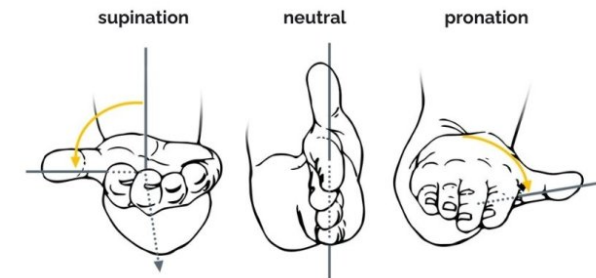

## Gesundes Arbeiten mit einer komfortablen vertikalen Maus.

Mit der PRF Pro ist Ergonomie zum Greifen nah. Diese vertikale Maus verbindet sofortige Vertrautheit mit einer entspannten Handhaltung, sodass Sie vom ersten Tag an bequemer arbeiten können. Dank ihrer durchdachten Passform ist die PRF Pro für praktisch jede Handgröße geeignet. Diese vertikale Maus mit 3 Modi ist sowohl für Links- als auch für Rechtshänder geeignet und eignet sich ideal für feste Arbeitsplätze zu Hause oder im Büro. Mit der Taste auf der Unterseite können Sie ganz einfach zwischen verschiedenen Geräten wechseln, ohne sie neu anschließen zu müssen. So begleitet Sie der PRF Pro mühelos durch Ihren Arbeitstag.

### Ergonomischer Hintergrund

Jüngste Studien haben eine längere und intensive Nutzung einer herkömmlichen Computermaus mit einem erhöhten Risiko für Handgelenks-, Unterarm- und Schulterbeschwerden in Verbindung gebracht, insbesondere aufgrund anhaltender Handgelenksabweichungen und Unterarmpronation (Andersen et al., 2019; Oakman & Kinsman, 2021). Vertikale Mäuse sind so konzipiert, dass sie die Hand in eine neutralere, so genannte Handschüttelposition bringen und sowohl die seitliche Handgelenksbeugung als auch die Innenrotation des Unterarms reduzieren (Lin et al., 2021). Dies reduziert die Muskelaktivität im Unterarm im Vergleich zu herkömmlichen Mäusen, was dazu beitragen kann, die körperliche Belastung bei längerer Computernutzung zu verringern (Schmid et al., 2015; Lin et al., 2021).