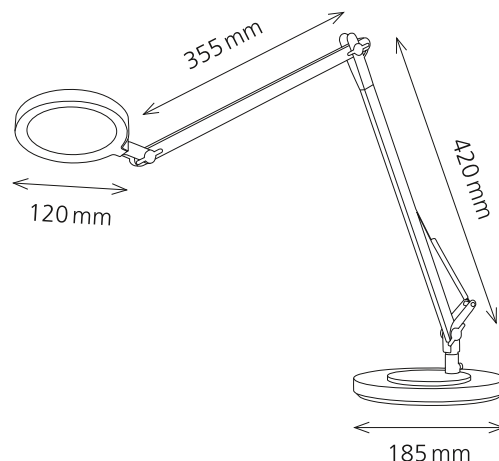

LED Venus

- Elegante LED-Arbeitsplatzleuchte
- 3-Stufen-Dimmer am Leuchtenkopf
- Doppelarm für grosse Ausladung
- Vielfältig verstellbarer Leuchtenkopf zum optimalen Ausrichten des Lichts
- Leuchtenarm ist im Sockel um 90° drehbar

Technische Daten

Leistung:	12.5 W
Gewichteter Energieverbrauch:	13 kWh / 1000 h
Spannung:	AC 100–240 V, 50–60 Hz
Lichtstrom:	750 Lumen
Lichtausbeute:	60 Lumen / Watt
Farbtemperatur:	4000 Kelvin (neutralweiss)
Max. Beleuchtungsstärke:	1400 Lux (Messabstand 40 cm)
Farbwiedergabeindex (Ra):	> 80
Lebensdauer:	25 000 Stunden
Ausladung:	max. 670 mm
Höhe:	max. 720 mm
Armlänge:	420 mm x 355 mm
Leuchtenfuss:	Ø 185 mm
Leuchtenkopf:	Ø 120 mm
Nettogewicht:	1.8 kg
Material:	Aluminium, ABS, PC
Verpackung:	farbige Verkaufsverpackung
Lichtquelle:	Energieeffizienzklasse: F
	Modellkennung: venus0000069x