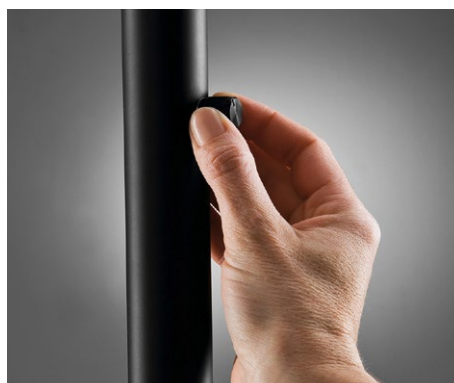

LED Paris

- Schlanke LED-Stehleuchte im edlen, schlichten Design
- Schöne Oberfläche in matt schwarz
- Die Helligkeit kann durch Dimmer-Funktion reguliert werden
- Dimmer-Drehknopf befindet sich am Leuchtenarm
- Der gefrostete Glasschirm sorgt für ein angenehmes Licht
- Hohe Stabilität dank schwerem Leuchtenfuss aus Metall
- Einfach in der Montage dank einzigartigem Schraubsystem aus ABS

Technische Daten

Leistung:	34 W
Gewichteter Energieverbrauch:	36 kWh / 1000 h
Spannung:	100 – 240 V AC, 50 Hz
Lichtstrom:	2500 Lumen
Farbtemperatur:	3000 Kelvin (warmweiss)
Farbwiedergabeindex (Ra):	> 80
Lebensdauer:	50 000 Stunden
Höhe:	1800 mm
Leuchtenfuss:	Ø 280 mm
Leuchtenkopf:	Ø 320 mm
Nettogewicht:	8 kg
Material:	Eisen, Glas, ABS
Verpackung:	farbige Verkaufsverpackung
Lichtquelle:	Energieeffizienzklasse: G