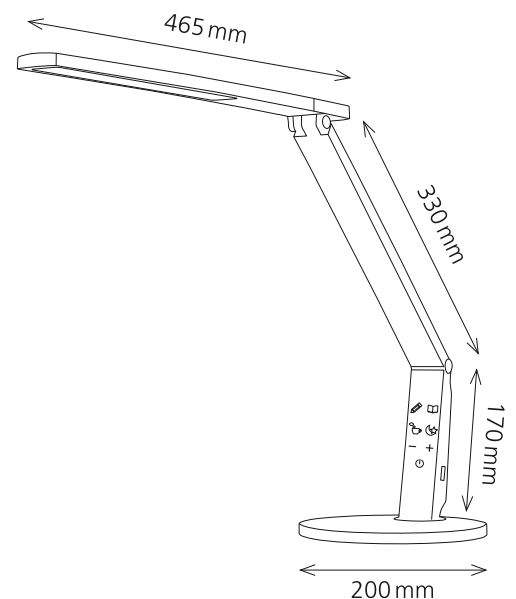

### Technische Daten

Leistung:	10.5 W
Gewichteter Energieverbrauch:	11 kWh / 1000 h
Spannung:	100–240 V AC, 50–60 Hz
Lichtstrom:	620 Lumen (120° Raumwinkel)
Lichtausbeute:	71 Lumen / Watt
Farbtemperatur:	2700–6400 Kelvin
Max. Beleuchtungsstärke:	1700 Lux (Messabstand 40 cm)
Farbwiedergabeindex (Ra):	> 80
Lebensdauer:	40 000 Stunden
Ausladung:	max. 650 mm
Höhe:	max. 540 mm
Armlänge:	170 mm x 330 mm
Leuchtenkopf:	Ø 200 mm
Nettogewicht:	465 mm Länge x 44 mm Breite
Material:	1.4 kg
Verpackung:	ABS, Metall
Lichtquelle:	farbige Verkaufsverpackung
	Energieeffizienzklasse: E
	Modellkennung: vario0000066x