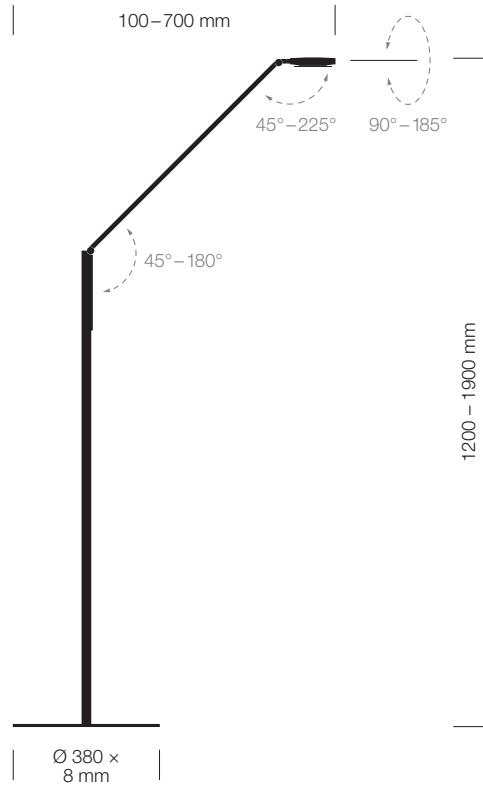

FLOOR RADIAL