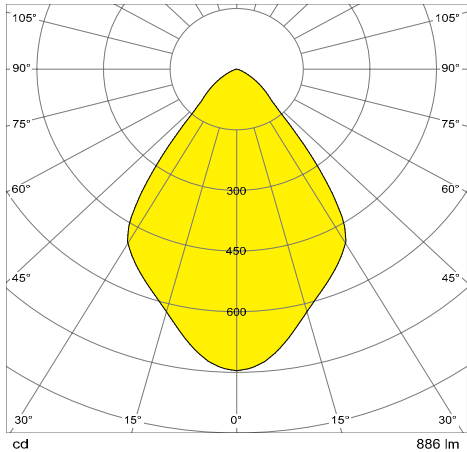

LICHTSTÄRKE-VERTEILUNGSKURVE

Kostenloser Download unter
www.luctra.eu

LUCTRA

LUCTRA® is a brand of
DURABLE · Hunke & Jochheim GmbH & Co. KG
Westfalenstraße 77-79 · 58636 Iserlohn
Postfach 1753 · 58634 Iserlohn
Tel.: +49 23 71 66 24 45
info@luctra.eu · www.luctra.eu