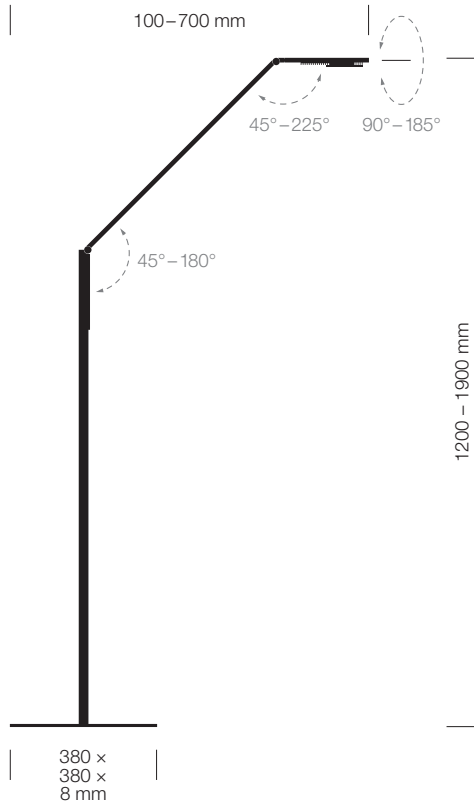

TECHNISCHE ANSICHT

FLOOR LINEAR