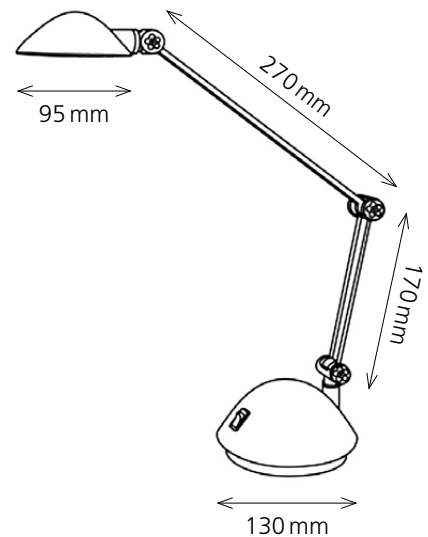

LED Space

- Kompakte, pfiffige LED Leuchte in drei trendigen Farben
- Edle Oberflächenbehandlung (seidenmatt)
- Leicht verstellbar an den Armen und am Leuchtenkopf
- Angenehmes Leselicht

Technische Daten

Leuchtmittel:	LED 3 W
Spannung:	Input: AC 100 – 240 V/Output: DC 20 V
Lumen:	200 Lumen
Kelvin Temperatur:	3000 Kelvin (warmweiss)
Max. Beleuchtungsstärke:	600 Lux (Lichtpunkthöhe 35 cm ab Tischoberfläche)
Brenndauer:	30 000 Stunden
Ausladung:	max. 490 mm
Höhe:	max. 500 mm
Leuchtenfuss:	Ø 130 mm
Leuchtenkopf:	Ø 95 mm
Nettogewicht:	1.1 kg
Material:	ABS, Metall
Verpackung:	farbige Verkaufsverpackung