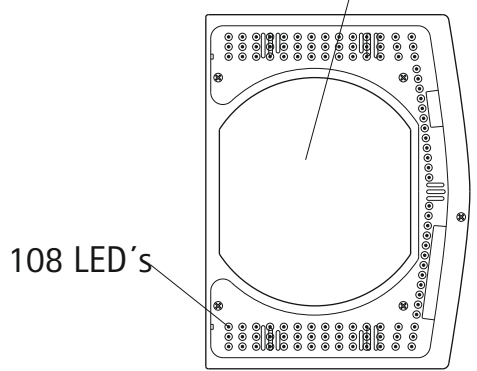

Technisches Datenblatt Technical Datasheet

Abmaße Produkt:
L x B x H
750 x 300 x 500 mm
(Arme senkrecht + waagrecht
90° zueinander)
Gewicht: 3,48 kg

Verp. Abmaße :
L x B x H
570 x 250 x 140 mm
Gewicht kompl.: 4,023 kg