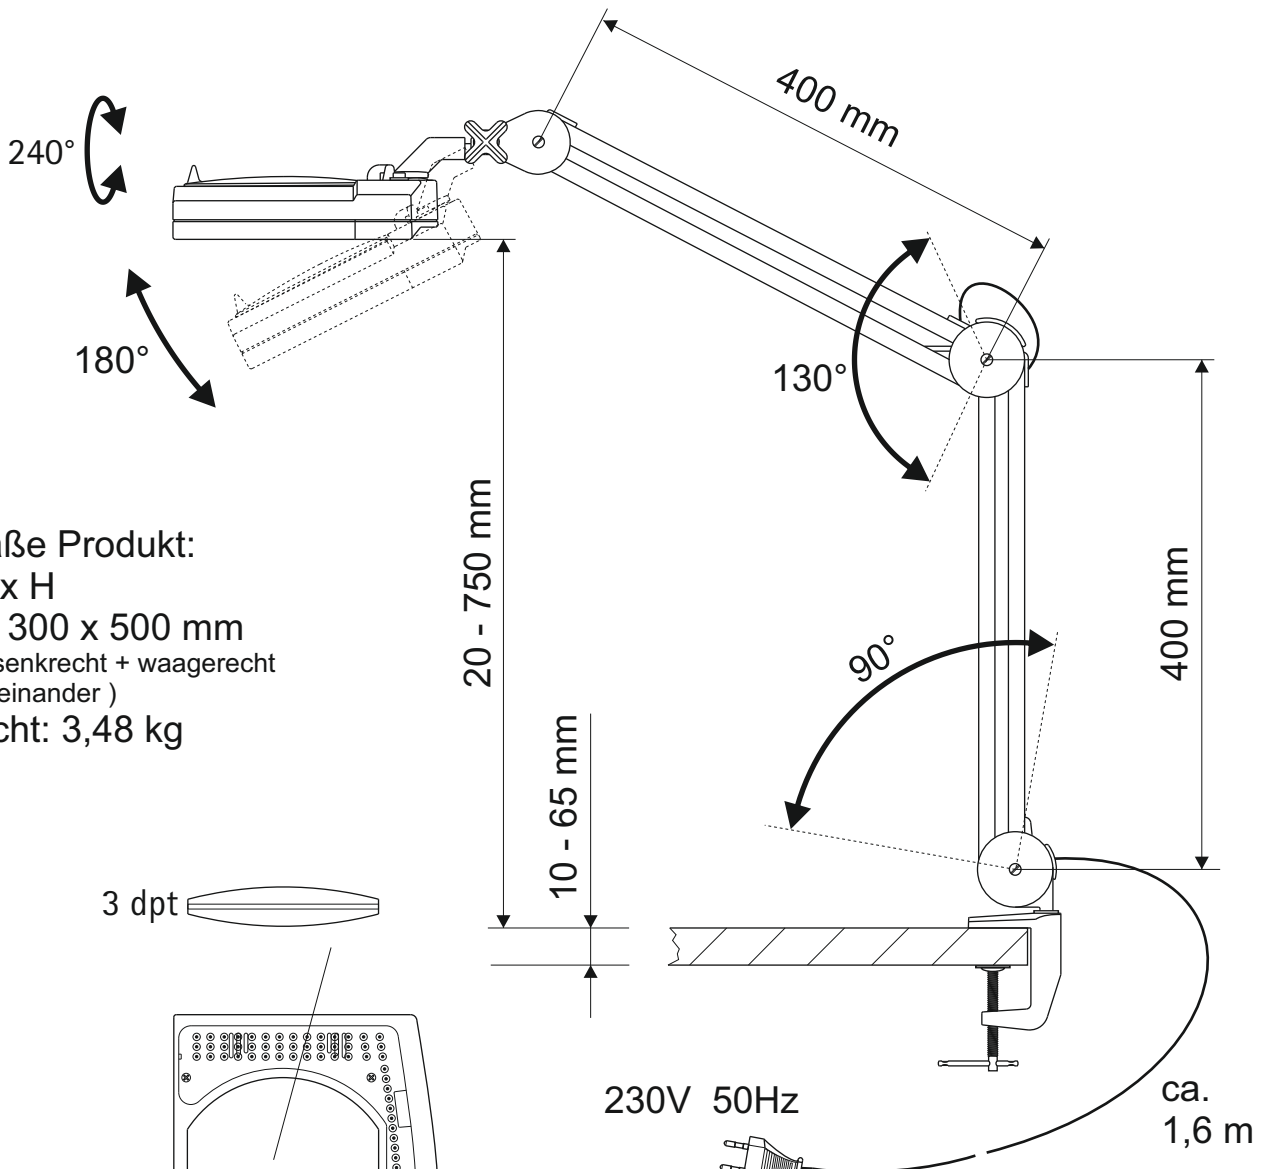

Technisches Datenblatt Technical Datasheet

Abmaße Produkt:
L x B x H
750 x 300 x 500 mm
(Arme senkrecht + waagrecht
90° zueinander)
Gewicht: 3,48 kg

Verp. Abmaße :
L x B x H
570 x 250 x 140 mm
Gewicht kompl.: 4,023 kg