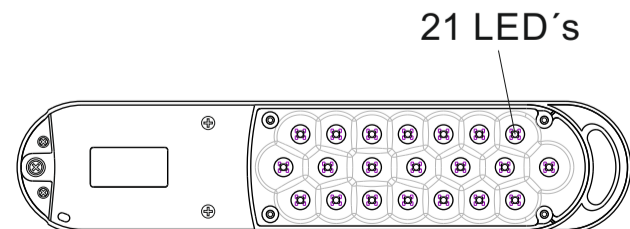

Technisches Datenblatt / Technical Datasheet

Abmaße Produkt: **L x B x H**
770 x 70 x 380 mm
(Arme senkrecht+waagrecht 90° zueinander)
Gewicht: 0,775 kg

Verp. Abmaße : L x B x H
445 mm x 205 mm x 60 mm
Gewicht kompl.: 1,045 kg