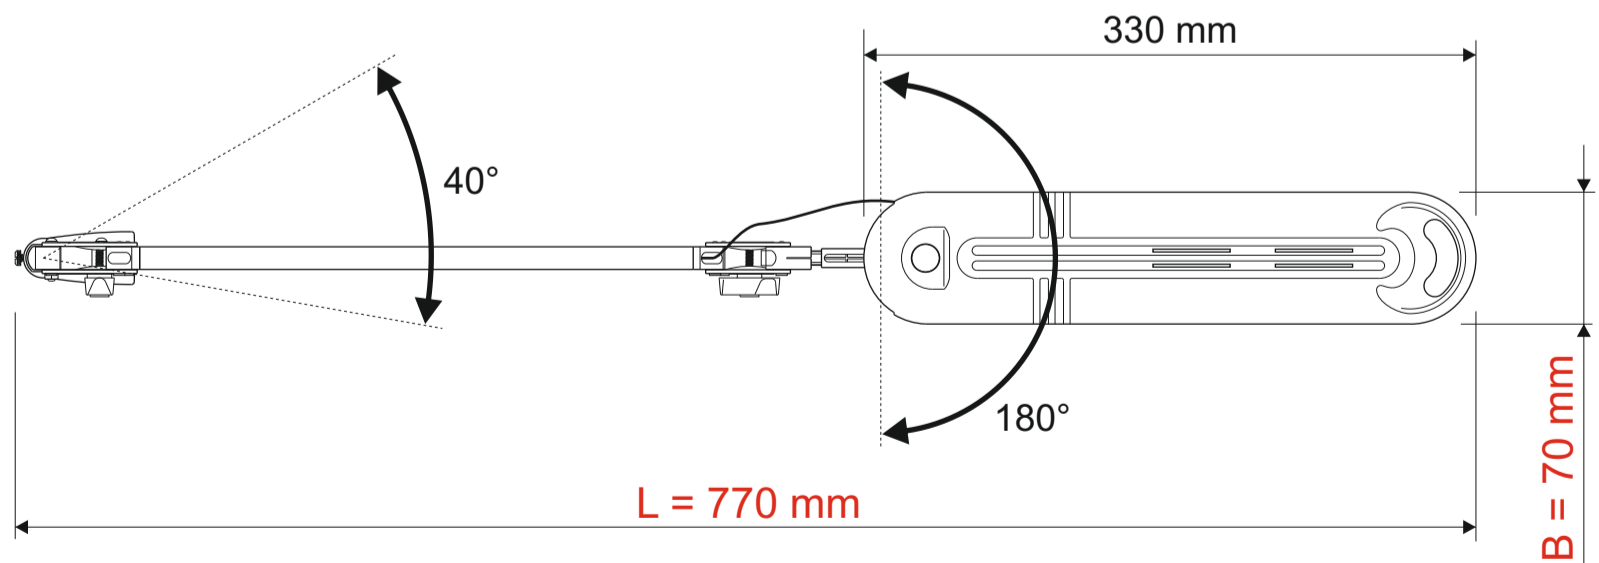

Technisches Datenblatt / Technical Datasheet

Abmaße Produkt: **L x B x H**
770 x 70 x 380 mm
(Arme senkrecht+waagrecht 90° zueinander)
Gewicht: 0,775 kg

Verp. Abmaße : L x B x H
445 mm x 205 mm x 60 mm
Gewicht kompl.: 1,045 kg