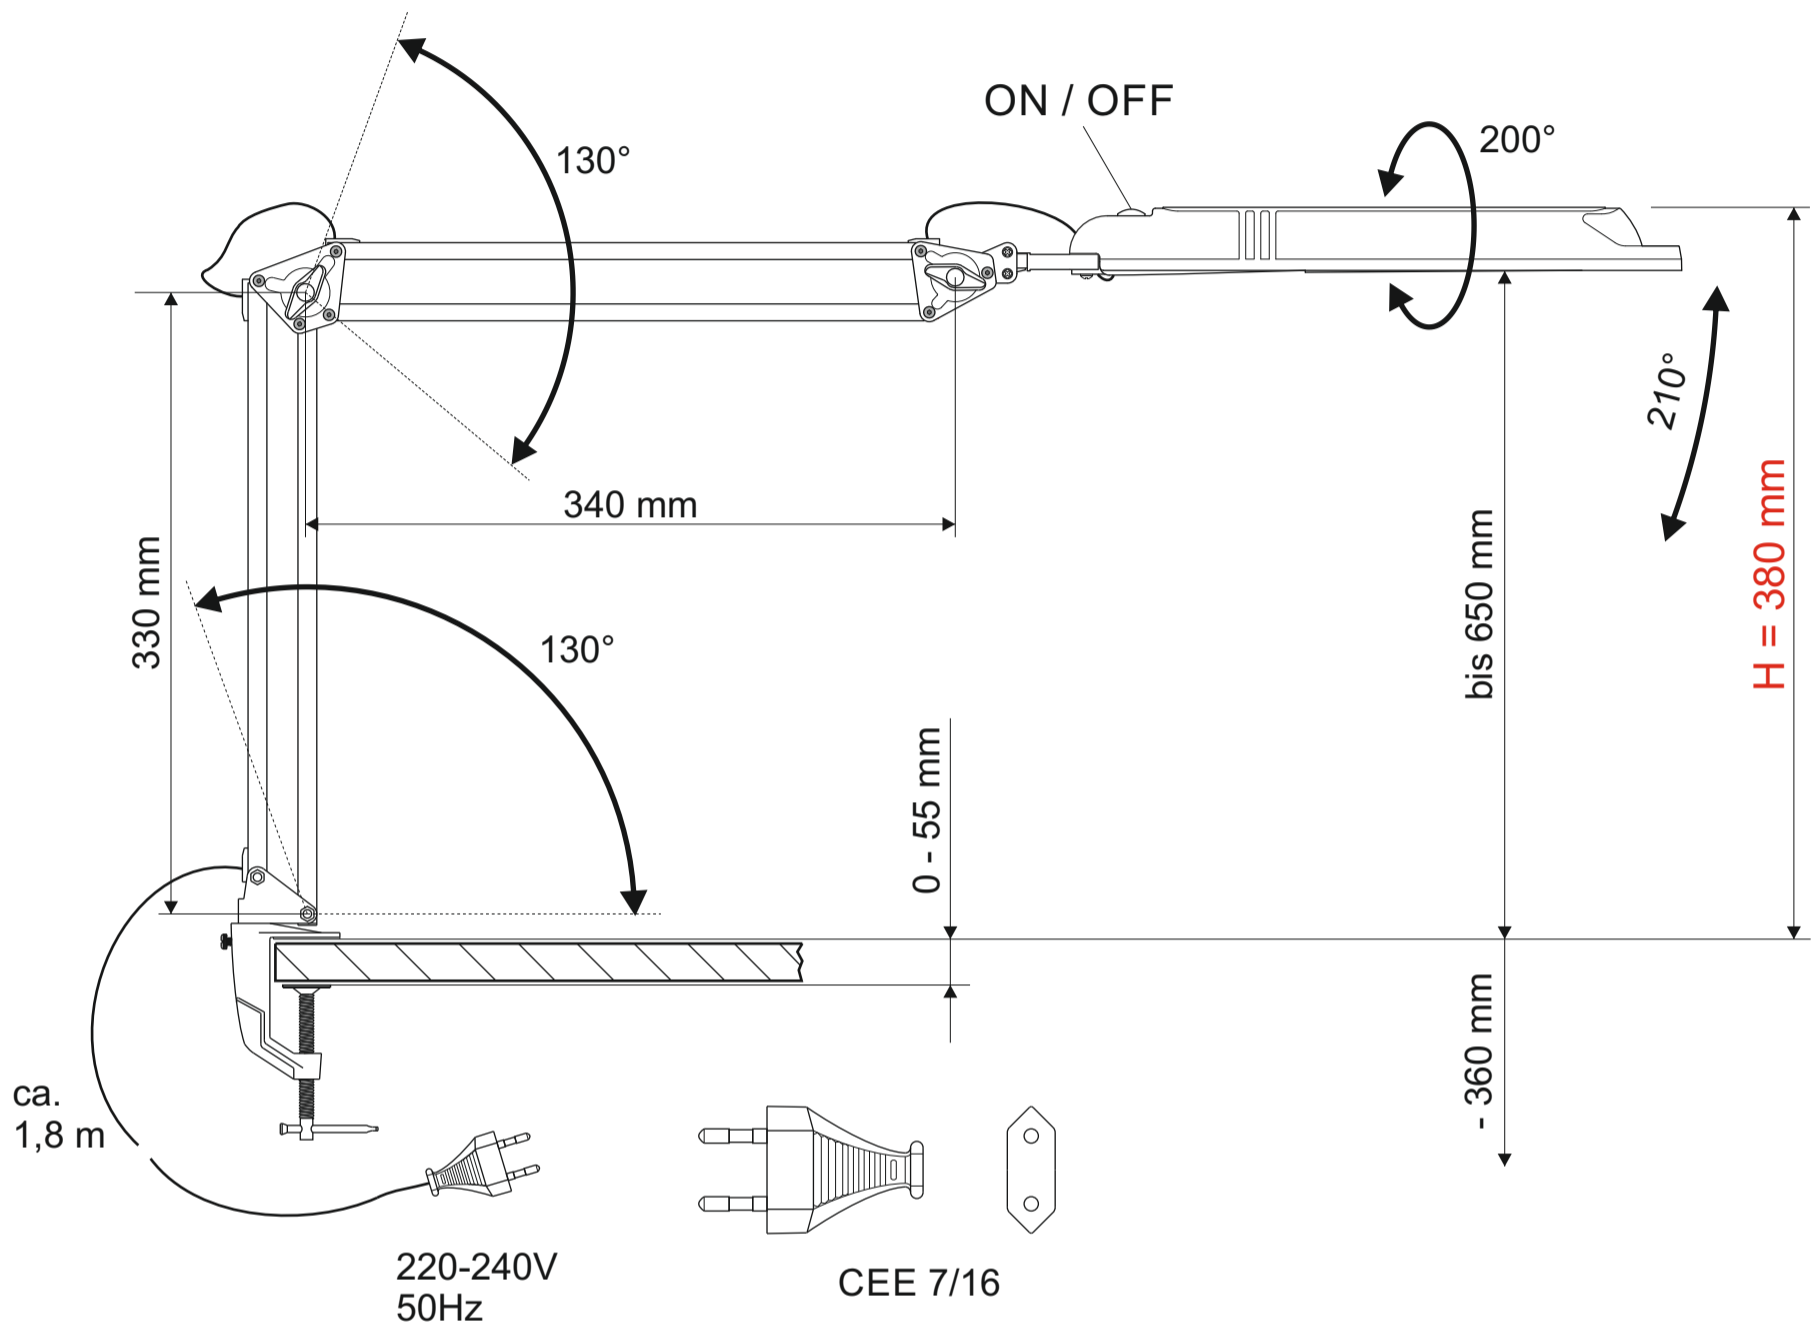

Technisches Datenblatt / Technical Datasheet

Abmaße Produkt: **L x B x H**
770 x 70 x 380 mm
(Arme senkrecht+waagrecht 90° zueinander)
Gewicht: 0,775 kg

Verp. Abmaße : L x B x H
445 mm x 205 mm x 60 mm
Gewicht kompl.: 1,045 kg