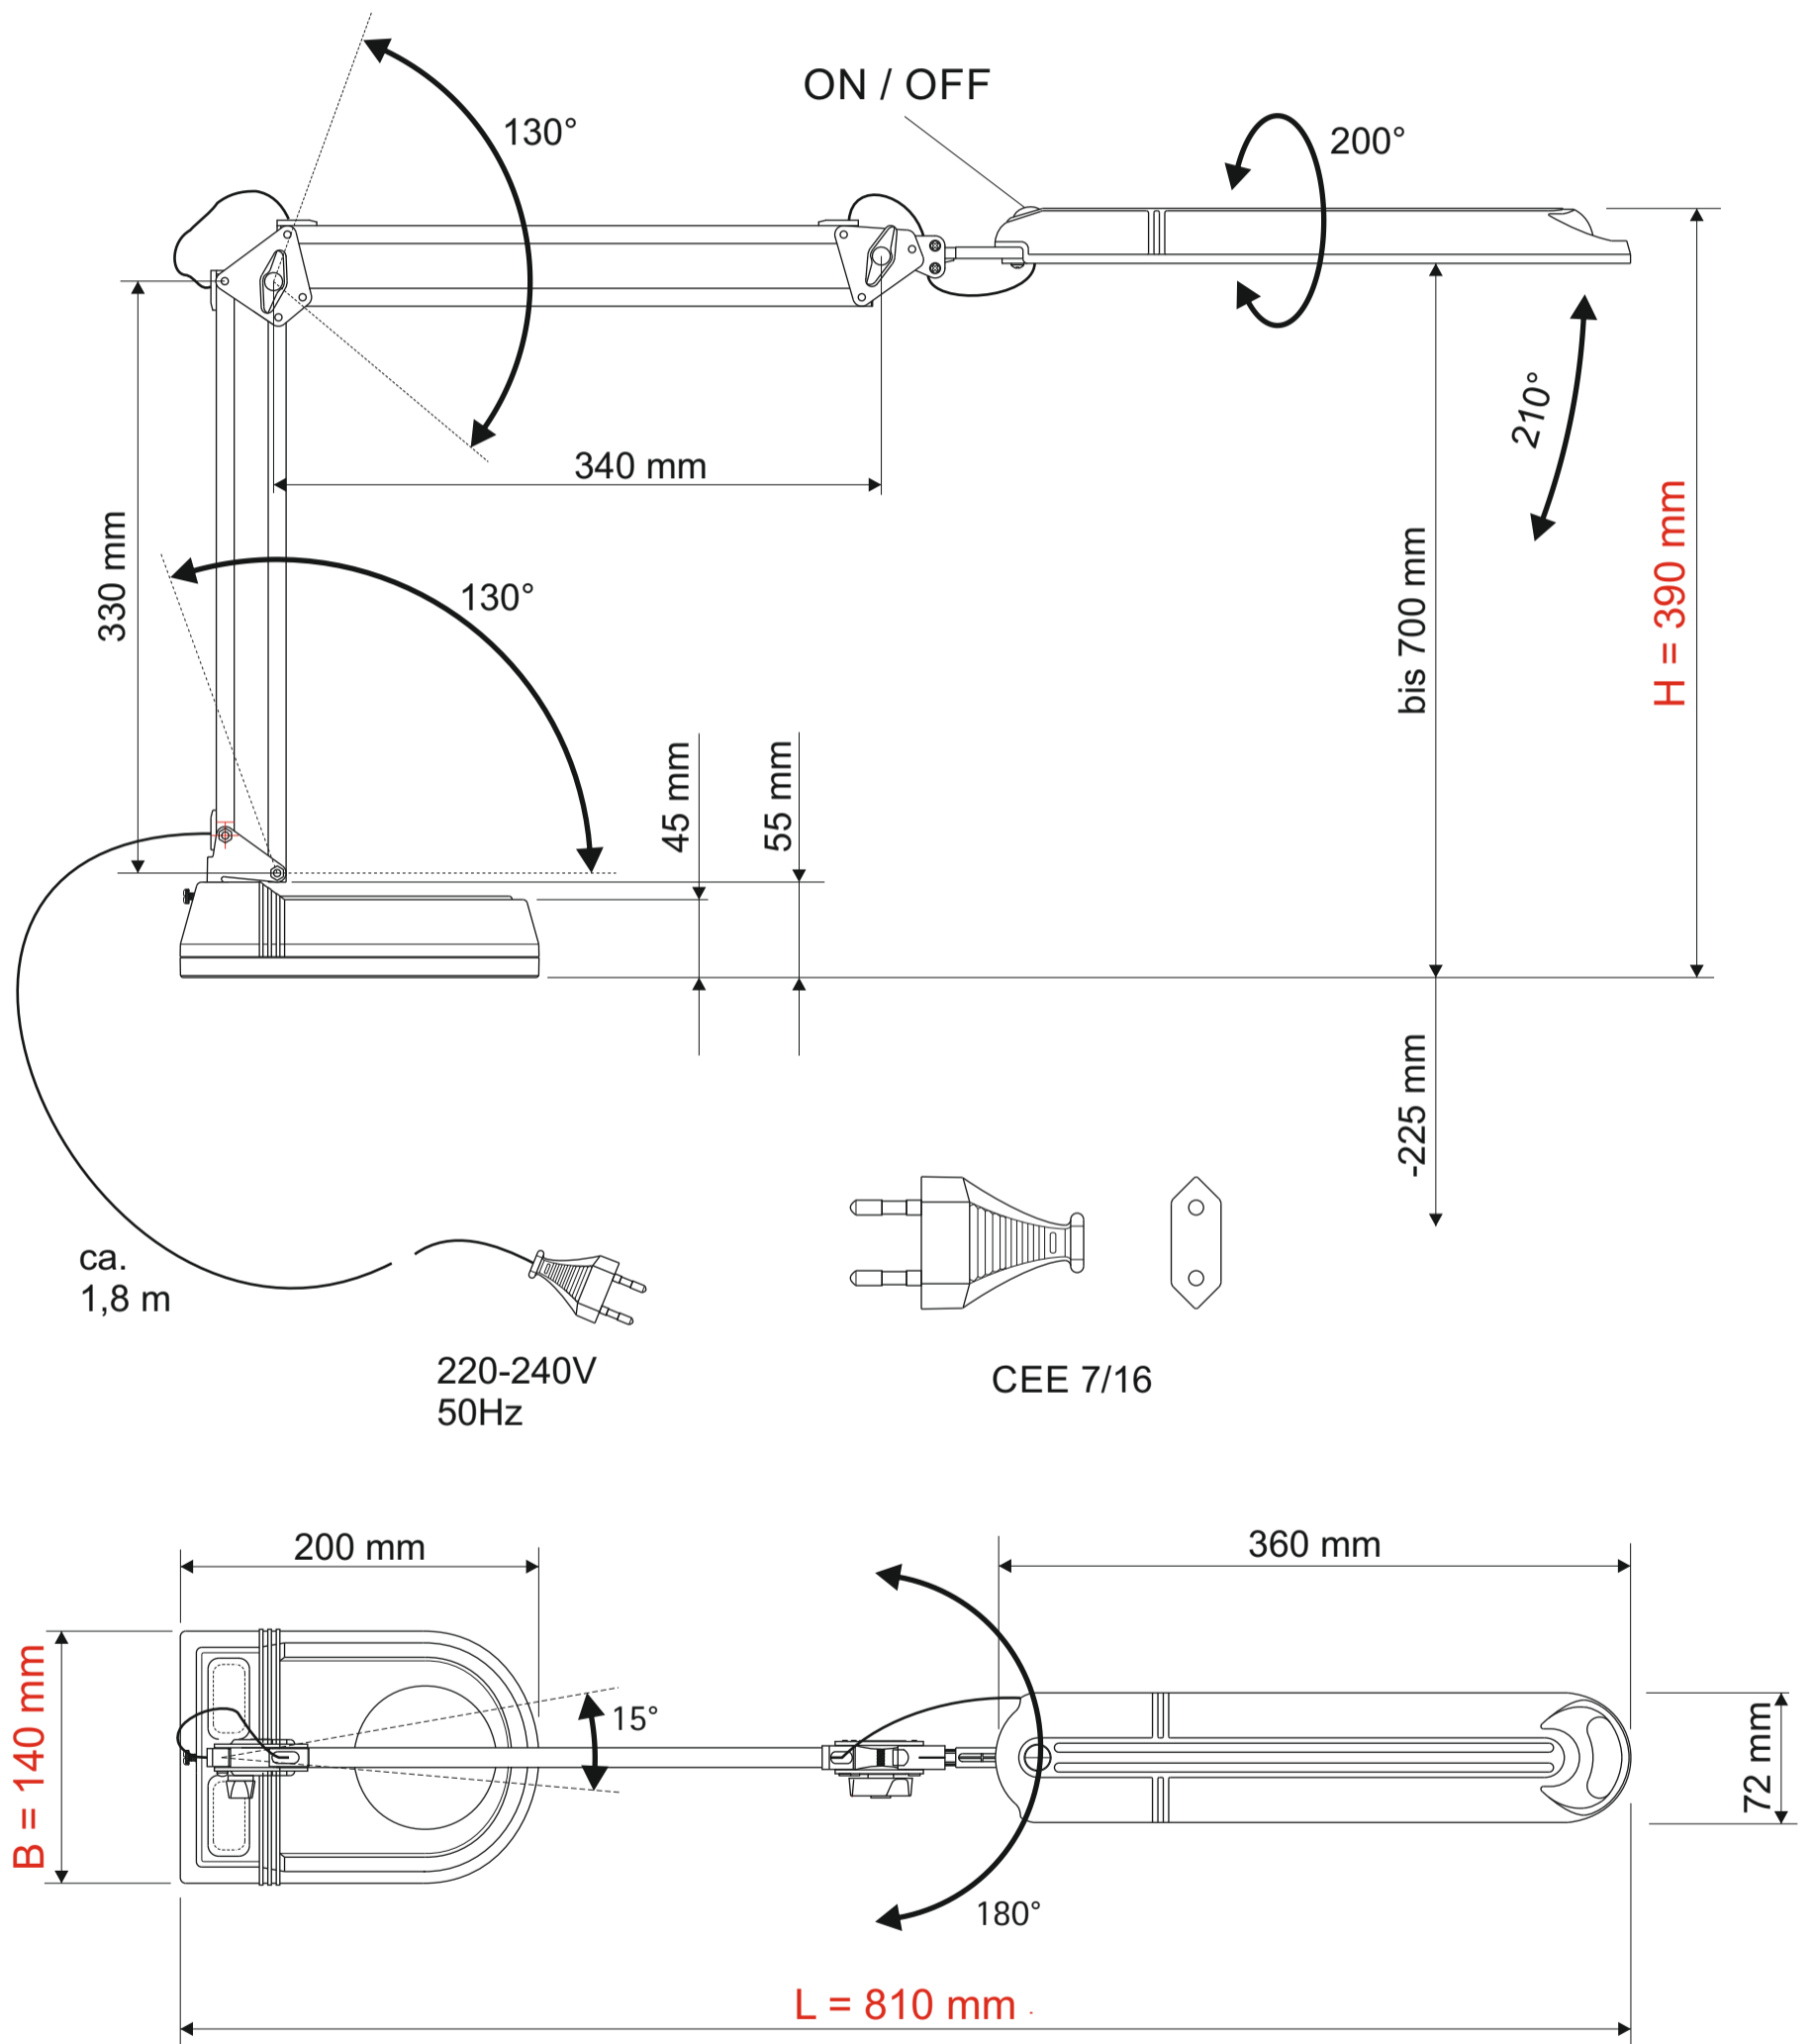

Technisches Datenblatt / Technical Datasheet

Abmaße Produkt: **L x B x H**
 810 x 140 x 390 mm
 (Arme senkrecht+waagrecht 90° zueinander)
 Gewicht: 3,115 kg

Verp. Abmaße : L x B x H
 425 mm x 200 mm x 140 mm
 Gewicht kompl.: 3,613 kg