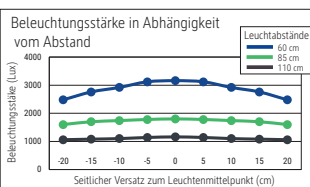

## LED-Standleuchte MAULjava, dimmbar

- **Stufenlos einstellbarer Dimmer je nach Tätigkeit und individuellen Bedürfnissen**
- **Abstrahlung nach oben ca. 50 % und nach unten ca. 50 %**
- **2fach Nutzen: Direktes Licht für Arbeitsfläche und indirektes für Raumbelichtung**
- **Hohe Energieeffizienz: Moderne LED-Technik**
- **Extrem sparsam**
- **GS-Zeichen, Technisches Sicherheitskonzept Made by MAUL**
- Leuchtenkopf geschlossen
- Null Stromverbrauch im ausgeschalteten Zustand durch An- und Ausschalter
- Praktisch: Diffusor für geringen Schattenwurf
- Umweltschonende und sichere Verpackung, recycelbar
- Schweiz: Auch erhältlich mit Adapter. Bitte Art.-Nr. ergänzen mit dem Kürzel .CH
- Art.-Nr. Lieferbar ab Juni 2022

Beleuchtungsstärke Leuchte:	Indirekt: 1.800 Lux bei 85 cm Abstand, 1.160 Lux bei 110 cm Abstand - Direkt: 1.800 Lux bei 85 cm Abstand, 1.160 Lux bei 110 cm Abstand
Farbtemperatur (je Lichtquelle):	4.000 Kelvin (neutralweiß)
Anzahl Lichtquellen:	3
Energieeffizienzklasse (je Lichtquelle):	D (Spektrum A bis G)
Gewichteter Energieverbrauch (je Lichtquelle):	64 kWh/1.000 h (32 kWh/1.000 h & 2 x 16 kWh/1.000 h)
Lebensdauer L70B50 (je Lichtquelle):	20.000 h
Nutzlichtstrom (je Lichtquelle):	9.059 Lumen (4.549 Lumen & 2 x 2.255 Lumen)
Material:	Kopf: Aluminium - Säule: Aluminium
Maße:	Kopf: 28 x 61 cm - Säule: 3,5 x 5,3 cm
Position Schalter:	Säule