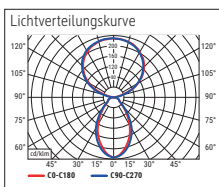

## LED-Standleuchte MAULjava, dimmbar

- **Stufenlos einstellbarer Dimmer je nach Tätigkeit und individuellen Bedürfnissen**
- **Abstrahlung nach oben ca. 50 % und nach unten ca. 50 %**
- **2fach Nutzen: Direktes Licht für Arbeitsfläche und indirektes für Raumbelichtung**
- **Hohe Energieeffizienz: Moderne LED-Technik**
- **Extrem sparsam**
- **GS-Zeichen, Technisches Sicherheitskonzept Made by MAUL**
- Leuchtenkopf geschlossen
- Null Stromverbrauch im ausgeschalteten Zustand durch An- und Ausschalter
- Praktisch: Diffusor für geringen Schattenwurf
- Umweltschonende und sichere Verpackung, recycelbar
- Schweiz: Auch erhältlich mit Adapter. Bitte Art.-Nr. ergänzen mit dem Kürzel .CH
- Art.-Nr. Lieferbar ab Juni 2022

Beleuchtungsstärke Leuchte:	Indirekt: 1.800 Lux bei 85 cm Abstand, 1.160 Lux bei 110 cm Abstand - Direkt: 1.800 Lux bei 85 cm Abstand, 1.160 Lux bei 110 cm Abstand
Farbtemperatur (je Lichtquelle):	4.000 Kelvin (neutralweiß)
Anzahl Lichtquellen:	3
Energieeffizienzklasse (je Lichtquelle):	D (Spektrum A bis G)
Gewichteter Energieverbrauch (je Lichtquelle):	64 kWh/1.000 h (32 kWh/1.000 h & 2 x 16 kWh/1.000 h)
Lebensdauer L70B50 (je Lichtquelle):	20.000 h
Nutzlichtstrom (je Lichtquelle):	9.059 Lumen (4.549 Lumen & 2 x 2.255 Lumen)
Material:	Kopf: Aluminium - Säule: Aluminium
Maße:	Kopf: 28 x 61 cm - Säule: 3,5 x 5,3 cm
Position Schalter:	Säule

- Technisches Sicherheitskonzept Made by MAUL: Keine Leuchte oder Lampe wird in unser Programm aufgenommen, wenn sie nicht intensive Tests bestanden hat. Unser Team aus den Bereichen optischer, elektronischer und mechanischer Entwicklung sowie der Fertigungstechnik gewährleistet die Sicherheit der LED-Standleuchte MAULjaval, dimmbar
- Stabiler, massiver Standfuß aus Stahl, 30 x 45 cm. Steht nicht im Weg: Ausgeschnittene Fußplatte kann um ein Tischbein herum positioniert werden. Höhe: 196 cm
- Garantie: 2 Jahre