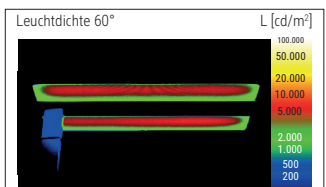

## LED-Standleuchte MAULjava, dimmbar

- **Stufenlos einstellbarer Dimmer je nach Tätigkeit und individuellen Bedürfnissen**
- **Abstrahlung nach oben ca. 50 % und nach unten ca. 50 %**
- **2fach Nutzen: Direktes Licht für Arbeitsfläche und indirektes für Raumbelichtung**
- **Hohe Energieeffizienz: Moderne LED-Technik**
- **Extrem sparsam**
- **GS-Zeichen, Technisches Sicherheitskonzept Made by MAUL**
- Leuchtenkopf geschlossen
- Null Stromverbrauch im ausgeschalteten Zustand durch An- und Ausschalter
- Praktisch: Diffusor für geringen Schattenwurf
- Umweltschonende und sichere Verpackung, recycelbar
- Schweiz: Auch erhältlich mit Adapter. Bitte Art.-Nr. ergänzen mit dem Kürzel .CH
- Art.-Nr. Lieferbar ab Juni 2022

Beleuchtungsstärke Leuchte:	Indirekt: 1.800 Lux bei 85 cm Abstand, 1.160 Lux bei 110 cm Abstand - Direkt: 1.800 Lux bei 85 cm Abstand, 1.160 Lux bei 110 cm Abstand
Farbtemperatur (je Lichtquelle):	4.000 Kelvin (neutralweiß)
Anzahl Lichtquellen:	3
Energieeffizienzklasse (je Lichtquelle):	D (Spektrum A bis G)
Gewichteter Energieverbrauch (je Lichtquelle):	64 kWh/1.000 h (32 kWh/1.000 h & 2 x 16 kWh/1.000 h)
Lebensdauer L70B50 (je Lichtquelle):	20.000 h
Nutzlichtstrom (je Lichtquelle):	9.059 Lumen (4.549 Lumen & 2 x 2.255 Lumen)
Material:	Kopf: Aluminium - Säule: Aluminium
Maße:	Kopf: 28 x 61 cm - Säule: 3,5 x 5,3 cm
Position Schalter:	Säule

- Technisches Sicherheitskonzept Made by MAUL: Keine Leuchte oder Lampe wird in unser Programm aufgenommen, wenn sie nicht intensive Tests bestanden hat. Unser Team aus den Bereichen optischer, elektronischer und mechanischer Entwicklung sowie der Fertigungstechnik gewährleistet die Sicherheit der LED-Standleuchte MAULjaval, dimmbar
- Stabiler, massiver Standfuß aus Stahl, 30 x 45 cm. Steht nicht im Weg: Ausgeschnittene Fußplatte kann um ein Tischbein herum positioniert werden. Höhe: 196 cm
- Garantie: 2 Jahre