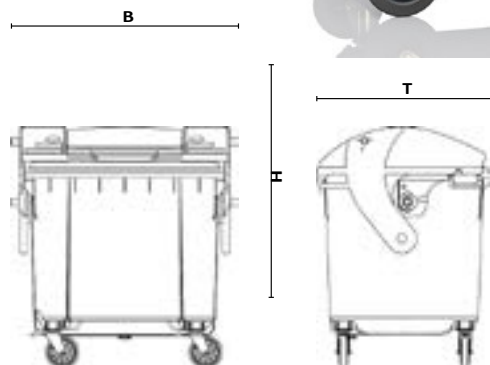

## Standaarduitrusting

- Eenvoudige bediening en veilige werking volgens DIN EN 840-6
- Onderstel: wielen met massief rubberen banden, afzonderlijk draaibaar, Ø 200 mm
- Handgrepen aan alle zijden
- Compatibel met alle standaard stortinrichtingen van voertuigen volgens EU-richtlijnen
- Automatisch openen en sluiten van het deksel tijdens het lossen
- Voorbereid voor het plaatsen van gegevensdragers voor identificatie en weging
- Schuifdeksel met speciale openingsmechanica vermindert het probleem van wegwaaien tijdens het legen
- Hoge veiligheid door geïntegreerde kinderbeveiliging ter bescherming tegen onbedoeld sluiten van het deksel
- Onderstel met wielstop

### Standaardkleuren

MGB kunststof met rond deksel	1.100 l
Breedte mm (B)	1.370 ± 10
Hoogte mm (H)	1.470 max.
Diepte mm (D)	1.115 ± 130 max.
Nominale inhoud liter	1.100 ± 5%
Laadvermogen kg	440
Wiel - Ø mm	200