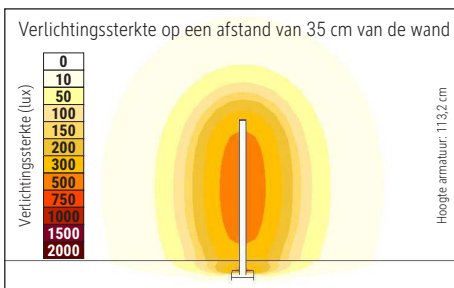

LED-zuilenlamp MAULpino eco, dimbaar

- **Smart design vloerlamp voor indirecte, efficiënte accentverlichting**
- **Energiebesparende vloerlamp voor kleinere kantoorruimtes, als sfeerverlichting of voor thuis**
- **Made in Germany: Ontwikkeld en geproduceerd in Duitsland, 5 jaar garantie**
- **Geschikt: Comfortabele bediening uitsluitend met mobiele telefoon via Bluetooth-app Meshle**
- **Premium stroomvoorziening halogeenvrij: geen bijtende of giftige gassen in geval van brand**
- **Traploos instelbare dimmer afhankelijk van het omgevingslicht en individuele vereisten**
- **In het thuishunkantoor, woonkamers, voor het verlichten van een object**
- **Stabiel:** zuil van hoogwaardig aluminiumprofiel met decoratieve groeven, voet van robuust staal met vloerbeschermende viltkussens
- **Puristisch design:** Teruggebracht tot het essentiële voor een moderne, strakke uitstraling
- **Voor kantoor- en communicatieruimtes, in gangen of ontvangstruimtes, in galerijen en thuis**
- **Veilig:** Beveiligd Bluetooth-mesh-netwerk voor groot bereik, geen cloud- of internetverbinding nodig
- **Uit te breiden met gateway voor gebruik met Alexa, verkrijgbaar op meshle.de**
- **Gebruik zonder smartphone via batterijloze afstandsbediening mogelijk, verkrijgbaar op meshle.de**
- **Halogeenvrije voedingskabel:** lage brandvoortplanting, blijft flexibel zelfs bij veelvuldig bewegen, minimale schade door kabelbreuk
- **Energiezuinig:** Moderne LED-techniek
- **Voor muur & hoek:** Lichtkolom in de voet bij montage optioneel 45° te draaien
- **Homogene lichtuitstraling en bescherming tegen stof:** Hoogwaardige polycarbonaat-diffusorplaat, eenvoudig te reinigen