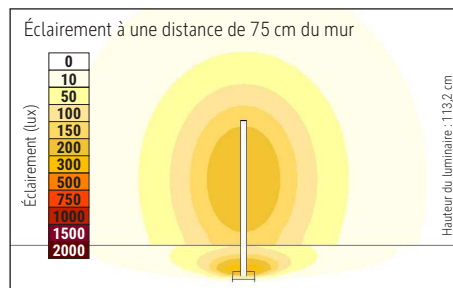

Lampadaire LED MAULpino eco, dimable

- Lampes de sol design pour un éclairage d'accentuation indirect et efficace
- Lampes sur pied économes en énergie pour les petits bureaux, comme éclairage d'ambiance ou à la maison
- Made in Germany : développées et fabriquées en Allemagne, garantie de 5 ans
- Confortable : Commande confortable exclusivement par téléphone portable via l'application Bluetooth Meshle
- Câble d'alimentation premium sans halogène : pas de gaz corrosifs ou toxiques en cas d'incendie
- Variateur réglable en continu en fonction de la lumière ambiante et des exigences individuelles dans le bureau à domicile, les zones d'habitation, pour l'éclairage d'un objet
- Stable : colonne en profilé d'aluminium de haute qualité avec rainures décoratives, pied en acier robuste avec patins en feutre protégeant le sol
- Design puriste : réduit à l'essentiel pour un look moderne et épuré
- Pour les zones de bureau et de communication, dans le couloir ou la réception, dans les galeries et à la maison
- Sécurisé : Réseau maillé Bluetooth sécurisé pour une grande portée, pas besoin de cloud ou de connexion Internet
- Extensible avec Gateway pour l'utilisation d'Alexa, disponible sur meshle.de
- Utilisation possible sans smartphone via une télécommande sans pile, disponible chez meshle.de
- Meshle made in Germany (App et firmware du luminaire)
- Conducteur d'alimentation sans halogène : faible propagation du feu, reste flexible même en cas de mouvements fréquents, dommages minimisés en cas de rupture de câble
- Économique en énergie : technique LED moderne
- Pour mur & coin : Tourner la colonne lumineuse dans le pied de 45° ; au choix lors du montage