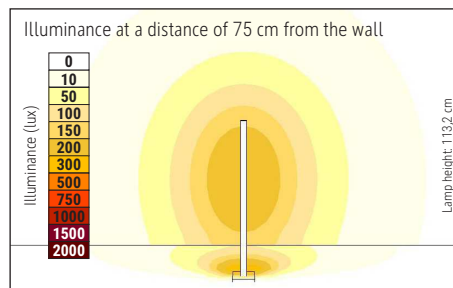

LED Column lamp MAULpino eco, dimmable

- **Smart design floor light for indirect, efficient accent lighting**
- **Energy-saving floor light for smaller office spaces, as ambient lighting or at home**
- **Made in Germany: Developed and manufactured in Germany, 5-year guarantee**
- **Convenient: Convenient operation exclusively by cell phone via Bluetooth app Meshle**
- **Premium power supply halogen-free: no corrosive or toxic gases in case of fire**
- **Infinitely adjustable dimmer depending on ambient light and individual requirements**
- **In the home office, living areas, for lighting an object**
- Stable: column made of high-quality aluminum profile with decorative grooves, base made of robust steel with floor-protecting felt pads
- Puristic design: reduced to the essentials for a modern, clean look
- For office and communication zones, in hallways or reception areas, in galleries and at home
- Secure: Secured Bluetooth mesh network for long range, no cloud or internet connection required
- Expandable with gateway to use Alexa, available from meshle.de
- Use without smartphone via battery-free remote control, available from meshle.de
- Meshle made in Germany (app and luminaire firmware)
- Halogen-free supply cable: low fire propagation, remains flexible even with frequent movement, minimized damage due to cable breakage
- Energy-saving: modern LED technology
- For wall & corner: Light column in the base can be optionally rotated by 45° during installation