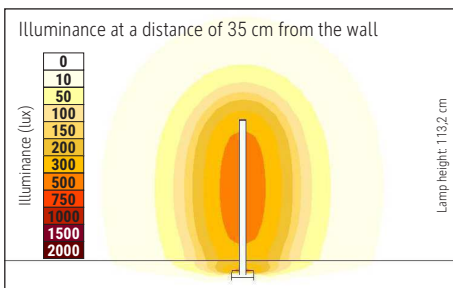

LED Column lamp MAULpino eco, dimmable

- **Smart design floor light for indirect, efficient accent lighting**
- **Energy-saving floor light for smaller office spaces, as ambient lighting or at home**
- **Made in Germany: Developed and manufactured in Germany, 5-year guarantee**
- **Convenient: Convenient operation exclusively by cell phone via Bluetooth app Meshle**
- **Premium power supply halogen-free: no corrosive or toxic gases in case of fire**
- **Infinitely adjustable dimmer depending on ambient light and individual requirements**
- **In the home office, living areas, for lighting an object**
- Stable: column made of high-quality aluminum profile with decorative grooves, base made of robust steel with floor-protecting felt pads
- Puristic design: reduced to the essentials for a modern, clean look
- For office and communication zones, in hallways or reception areas, in galleries and at home
- Secure: Secured Bluetooth mesh network for long range, no cloud or internet connection required
- Expandable with gateway to use Alexa, available from meshle.de
- Use without smartphone via battery-free remote control, available from meshle.de
- Meshle made in Germany (app and luminaire firmware)
- Halogen-free supply cable: low fire propagation, remains flexible even with frequent movement, minimized damage due to cable breakage
- Energy-saving: modern LED technology
- For wall & corner: Light column in the base can be optionally rotated by 45° during installation