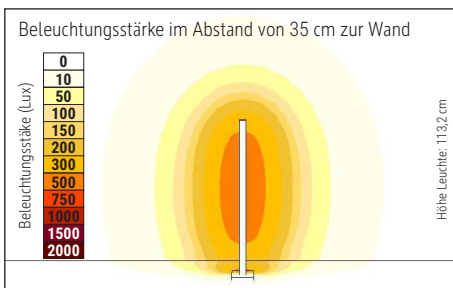

- **Smarte Design-Bodenleuchte für indirekte, effiziente Akzent-Beleuchtung**
- **Energiesparende Standleuchte für kleinere Büroräume, als Ambientelicht oder zu Hause**
- **Made in Germany: Entwickelt und gefertigt in Deutschland, Garantie 5 Jahre**
- **Komfortabel: Bequeme Bedienung ausschließlich per Handy über Bluetooth-App „Meshle“**
- **Premium Strom-Zuleitung halogenfrei: Keine korrosiven oder toxischen Gase im Brandfall**
- **Dimmer stufenlos einstellbar je nach Umgebungslicht und individuellen Anforderungen**
- **Im Home Office, Wohnbereichen, für die Beleuchtung eines Objekts**
- **Stabil: Säule aus hochwertigem Aluminiumprofil mit dekorativen Rillen, Fuß aus robustem Stahl mit bodenschonenden Filz pads**
- **Puristisches Design: Reduziert auf das Wesentliche für einen modernen, klaren Look**
- **Für Büro- und Kommunikationszonen, in Flur oder Empfang, in Galerien und zu Hause**
- **Sicher: Abgesichertes Bluetooth-Mesh-Netzwerk für hohe Reichweite, keine Cloud oder Internetverbindung erforderlich**
- **Erweiterbar mit Gateway zur Nutzung von Alexa, erhältlich bei meshle.de**
- **Nutzung ohne Smartphone über batterie lose Fernbedienung möglich, erhältlich bei meshle.de**
- **"Meshle" made in Germany (App und Leuchtenfirmware)**
- **Halogenfreie Zuleitung: geringe Brandfortleitung, bleibt biegsam auch bei häufiger Bewegung, minimierte Beschädigungen durch Kabelbruch**
- **Energiesparend: Moderne LED-Technik**
- **Für Wand & Ecke: Lichtsäule im Fuß bei der Montage wahlweise um 45° drehen**
- **Homogener Lichtaustritt und Schutz vor Staub: Hochwertige Polycarbonat-Streuscheibe, einfach zu reinigen**