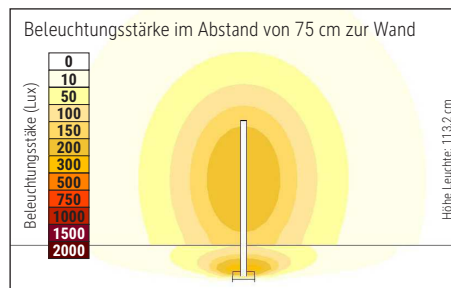

- **Smarte Design-Bodenleuchte für indirekte, effiziente Akzent-Beleuchtung**
- **Energiesparende Standleuchte für kleinere Büroräume, als Ambientelicht oder zu Hause**
- **Made in Germany: Entwickelt und gefertigt in Deutschland, Garantie 5 Jahre**
- **Komfortabel: Bequeme Bedienung ausschließlich per Handy über Bluetooth-App „Meshle“**
- **Premium Strom-Zuleitung halogenfrei: Keine korrosiven oder toxischen Gase im Brandfall**
- **Dimmer stufenlos einstellbar je nach Umgebungslicht und individuellen Anforderungen**
- **Im Home Office, Wohnbereichen, für die Beleuchtung eines Objekts**
- **Stabil: Säule aus hochwertigem Aluminiumprofil mit dekorativen Rillen, Fuß aus robustem Stahl mit bodenschonenden Filz pads**
- **Puristisches Design: Reduziert auf das Wesentliche für einen modernen, klaren Look**
- **Für Büro- und Kommunikationszonen, in Flur oder Empfang, in Galerien und zu Hause**
- **Sicher: Abgesichertes Bluetooth-Mesh-Netzwerk für hohe Reichweite, keine Cloud oder Internetverbindung erforderlich**
- **Erweiterbar mit Gateway zur Nutzung von Alexa, erhältlich bei meshle.de**
- **Nutzung ohne Smartphone über batterie lose Fernbedienung möglich, erhältlich bei meshle.de**
- **"Meshle" made in Germany (App und Leuchtenfirmware)**
- **Halogenfreie Zuleitung: geringe Brandfortleitung, bleibt biegsam auch bei häufiger Bewegung, minimierte Beschädigungen durch Kabelbruch**
- **Energiesparend: Moderne LED-Technik**
- **Für Wand & Ecke: Lichtsäule im Fuß bei der Montage wahlweise um 45° drehen**
- **Homogener Lichtaustritt und Schutz vor Staub: Hochwertige Polycarbonat-Streuscheibe, einfach zu reinigen**