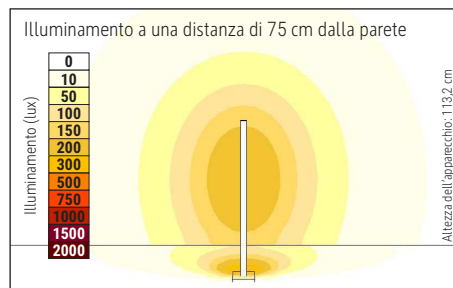

Lampada a colonna LED MAULpino eco, dimmerabile

- **Lampada da terra dal design intelligente per un'illuminazione d'accento indiretta ed efficiente**
- **Lampada da terra a risparmio energetico per piccoli uffici, come illuminazione d'ambiente o a casa**
- **Made in Germany: sviluppata e prodotta in Germania, garanzia di 5 anni**
- **Conveniente: Comodo utilizzo esclusivamente tramite telefono cellulare tramite l'app Bluetooth Meshle**
- **Alimentazione di qualità superiore senza alogeni: nessun gas corrosivo o tossico in caso di incendio**
- **Dimmer regolabile in continuo in base alla luce ambientale e alle esigenze individuali**
- **Nell'ufficio di casa, nelle zone giorno, per l'illuminazione di un oggetto**
- **Stabile: colonna in profilo di alluminio di alta qualità con scanalature decorative, base in acciaio robusto con feltrini di protezione del pavimento**
- **Design purista: ridotto all'essenziale per un aspetto moderno e pulito**
- **Per zone ufficio e di comunicazione, corridoi o reception, gallerie e abitazioni**
- **Sicuro: rete mesh Bluetooth protetta con ampia portata, nessuna connessione cloud o Internet necessaria**
- **Espandibile con gateway per l'uso con Alexa, disponibile su meshle.de**
- **Utilizzo senza smartphone possibile tramite telecomando senza batteria, disponibile su meshle.de**
- **Cavo di alimentazione privo di alogeni: bassa propagazione della fiamma, rimane flessibile anche con movimenti frequenti, danni ridotti dovuti a rottura del cavo**
- **Risparmio energetico: moderna tecnologia LED**
- **Per parete & angolo: la colonna luminosa nel piede può essere ruotata di 45° durante il montaggio**
- **Emissione luminosa omogenea e protezione contro la polvere: diffusore in polycarbonato di alta qualità, facile da pulire**