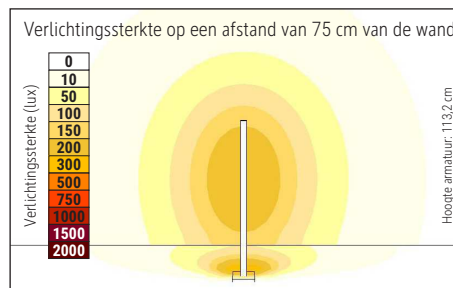

LED-zuilenlamp MAULpino eco, dimbaar

- **Smart design vloerlamp voor indirecte, efficiënte accentverlichting**
- **Energiebesparende vloerlamp voor kleinere kantoorruimtes, als sfeerverlichting of voor thuis**
- **Made in Germany: Ontwikkeld en geproduceerd in Duitsland, 5 jaar garantie**
- **Geschikt: Comfortabele bediening uitsluitend met mobiele telefoon via Bluetooth-app Meshle**
- **Premium stroomvoorziening halogeenvrij: geen bijtende of giftige gassen in geval van brand**
- **Traploos instelbare dimmer afhankelijk van het omgevingslicht en individuele vereisten**
- **In het thuishunkantoor, woonkamers, voor het verlichten van een object**
- **Stabiel:** zuil van hoogwaardig aluminiumprofiel met decoratieve groeven, voet van robuust staal met vloerbeschermende viltkussens
- **Puristisch design:** Teruggebracht tot het essentiële voor een moderne, strakke uitstraling
- **Voor kantoor- en communicatieruimtes, in gangen of ontvangstruimtes, in galerijen en thuis**
- **Veilig:** Beveiligd Bluetooth-mesh-netwerk voor groot bereik, geen cloud- of internetverbinding nodig
- **Uit te breiden met gateway voor gebruik met Alexa, verkrijgbaar op meshle.de**
- **Gebruik zonder smartphone via batterijloze afstandsbediening mogelijk, verkrijgbaar op meshle.de**
- **Halogeenvrije voedingskabel:** lage brandvoortplanting, blijft flexibel zelfs bij veelvuldig bewegen, minimale schade door kabelbreuk
- **Energiezuinig:** Moderne LED-techniek
- **Voor muur & hoek:** Lichtkolom in de voet bij montage optioneel 45° te draaien
- **Homogene lichtuitstraling en bescherming tegen stof:** Hoogwaardige polycarbonaat-diffusorplaat, eenvoudig te reinigen