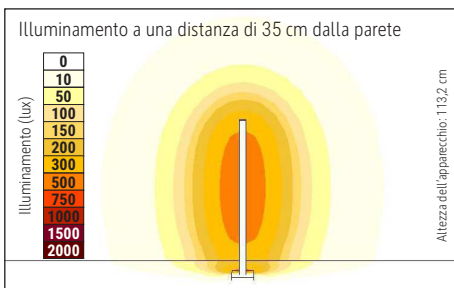

Lampada a colonna LED MAULpino eco, dimmerabile

- **Lampada da terra dal design intelligente per un'illuminazione d'accento indiretta ed efficiente**
- **Lampada da terra a risparmio energetico per piccoli uffici, come illuminazione d'ambiente o a casa**
- **Made in Germany: sviluppata e prodotta in Germania, garanzia di 5 anni**
- **Conveniente: Comodo utilizzo esclusivamente tramite telefono cellulare tramite l'app Bluetooth Meshle**
- **Alimentazione di qualità superiore senza alogeni: nessun gas corrosivo o tossico in caso di incendio**
- **Dimmer regolabile in continuo in base alla luce ambientale e alle esigenze individuali**
- **Nell'ufficio di casa, nelle zone giorno, per l'illuminazione di un oggetto**
- **Stabile: colonna in profilo di alluminio di alta qualità con scanalature decorative, base in acciaio robusto con feltrini di protezione del pavimento**
- **Design purista: ridotto all'essenziale per un aspetto moderno e pulito**
- **Per zone ufficio e di comunicazione, corridoi o reception, gallerie e abitazioni**
- **Sicuro: rete mesh Bluetooth protetta con ampia portata, nessuna connessione cloud o Internet necessaria**
- **Espandibile con gateway per l'uso con Alexa, disponibile su meshle.de**
- **Utilizzo senza smartphone possibile tramite telecomando senza batteria, disponibile su meshle.de**
- **Cavo di alimentazione privo di alogeni: bassa propagazione della fiamma, rimane flessibile anche con movimenti frequenti, danni ridotti dovuti a rottura del cavo**
- **Risparmio energetico: moderna tecnologia LED**
- **Per parete & angolo: la colonna luminosa nel piede può essere ruotata di 45° durante il montaggio**
- **Emissione luminosa omogenea e protezione contro la polvere: diffusore in polycarbonato di alta qualità, facile da pulire**