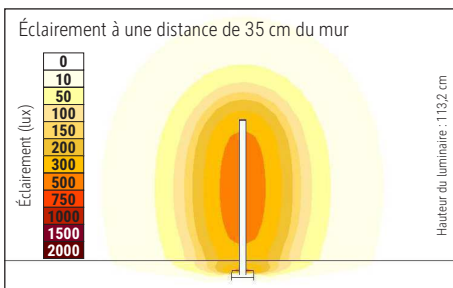

Lampadaire LED MAULpino eco, dimable

- Lampes de sol design pour un éclairage d'accentuation indirect et efficace
- Lampes sur pied économes en énergie pour les petits bureaux, comme éclairage d'ambiance ou à la maison
- Made in Germany : développées et fabriquées en Allemagne, garantie de 5 ans
- Confortable : Commande confortable exclusivement par téléphone portable via l'application Bluetooth Meshle
- Câble d'alimentation premium sans halogène : pas de gaz corrosifs ou toxiques en cas d'incendie
- Variateur réglable en continu en fonction de la lumière ambiante et des exigences individuelles dans le bureau à domicile, les zones d'habitation, pour l'éclairage d'un objet
- Stable : colonne en profilé d'aluminium de haute qualité avec rainures décoratives, pied en acier robuste avec patins en feutre protégeant le sol
- Design puriste : réduit à l'essentiel pour un look moderne et épuré
- Pour les zones de bureau et de communication, dans le couloir ou la réception, dans les galeries et à la maison
- Sécurisé : Réseau maillé Bluetooth sécurisé pour une grande portée, pas besoin de cloud ou de connexion Internet
- Extensible avec Gateway pour l'utilisation d'Alexa, disponible sur meshle.de
- Utilisation possible sans smartphone via une télécommande sans pile, disponible chez meshle.de
- Meshle made in Germany (App et firmware du luminaire)
- Conducteur d'alimentation sans halogène : faible propagation du feu, reste flexible même en cas de mouvements fréquents, dommages minimisés en cas de rupture de câble
- Économique en énergie : technique LED moderne
- Pour mur & coin : Tourner la colonne lumineuse dans le pied de 45° ; au choix lors du montage