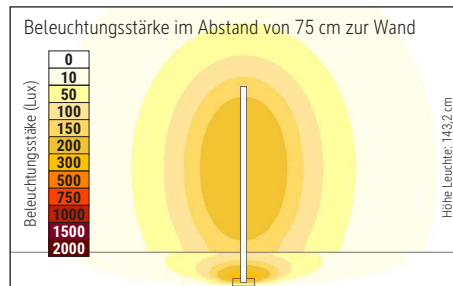

LED-Säulenleuchte MAULpino Eco, dimmbar

- **Smarte Design-Bodenleuchte für indirekte, effiziente Akzent-Beleuchtung**
- **Energiesparende Standleuchte für kleinere Büroräume, als Ambientelicht oder zu Hause**
- **Made in Germany: Entwickelt und gefertigt in Deutschland, Garantie 5 Jahre**
- **Komfortabel: Bequeme Bedienung ausschließlich per Handy über Bluetooth-App „Meshle“**
- **Premium Strom-Zuleitung halogenfrei: Keine korrosiven oder toxischen Gase im Brandfall**
- **Dimmer stufenlos einstellbar je nach Umgebungslicht und individuellen Anforderungen**
- **Im Home Office, Wohnbereichen, für die Beleuchtung eines Objekts**
- **Stabil: Säule aus hochwertigem Aluminiumprofil mit dekorativen Rillen, Fuß aus robustem Stahl mit bodenschonenden Filz pads**
- **Puristisches Design: Reduziert auf das Wesentliche für einen modernen, klaren Look**
- **Für Büro- und Kommunikationszonen, in Flur oder Empfang, in Galerien und zu Hause**
- **Sicher: Abgesichertes Bluetooth-Mesh-Netzwerk für hohe Reichweite, keine Cloud oder Internetverbindung erforderlich**
- **Erweiterbar mit Gateway zur Nutzung von Alexa, erhältlich bei meshle.de**
- **Nutzung ohne Smartphone über batterie lose Fernbedienung möglich, erhältlich bei meshle.de**
- **"Meshle" made in Germany (App und Leuchtenfirmware)**
- **Halogenfreie Zuleitung: geringe Brandfortleitung, bleibt biegsam auch bei häufiger Bewegung, minimierte Beschädigungen durch Kabelbruch**
- **Energiesparend: Moderne LED-Technik**
- **Für Wand & Ecke: Lichtsäule im Fuß bei der Montage wahlweise um 45° drehen**
- **Homogener Lichtaustritt und Schutz vor Staub: Hochwertige Polycarbonat-Streuscheibe, einfach zu reinigen**