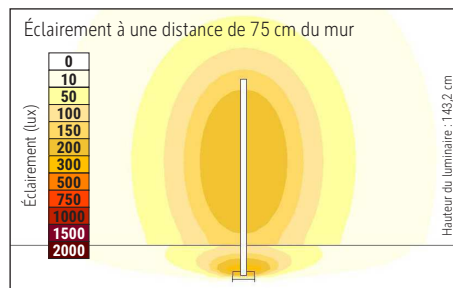

Lampadaire LED MAULpino eco, dimable

- Lampes de sol design pour un éclairage d'accentuation indirect et efficace
- Lampes sur pied économes en énergie pour les petits bureaux, comme éclairage d'ambiance ou à la maison
- Made in Germany : développées et fabriquées en Allemagne, garantie de 5 ans
- Confortable : Commande confortable exclusivement par téléphone portable via l'application Bluetooth Meshle
- Câble d'alimentation premium sans halogène : pas de gaz corrosifs ou toxiques en cas d'incendie
- Variateur réglable en continu en fonction de la lumière ambiante et des exigences individuelles dans le bureau à domicile, les zones d'habitation, pour l'éclairage d'un objet
- Stable : colonne en profilé d'aluminium de haute qualité avec rainures décoratives, pied en acier robuste avec patins en feutre protégeant le sol
- Design puriste : réduit à l'essentiel pour un look moderne et épuré
- Pour les zones de bureau et de communication, dans le couloir ou la réception, dans les galeries et à la maison
- Sécurisé : Réseau maillé Bluetooth sécurisé pour une grande portée, pas besoin de cloud ou de connexion Internet
- Extensible avec Gateway pour l'utilisation d'Alexa, disponible sur meshle.de
- Utilisation possible sans smartphone via une télécommande sans pile, disponible chez meshle.de
- Meshle made in Germany (App et firmware du luminaire)
- Conducteur d'alimentation sans halogène : faible propagation du feu, reste flexible même en cas de mouvements fréquents, dommages minimisés en cas de rupture de câble
- Économe en énergie : technique LED moderne
- Pour mur & ; coin : Tourner la colonne lumineuse dans le pied de 45° ; au choix lors du montage