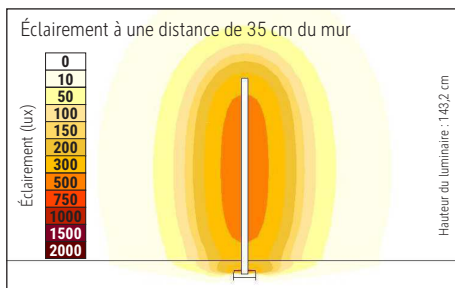

Lampadaire LED MAULpino eco, dimable

- Lampes de sol design pour un éclairage d'accentuation indirect et efficace
- Lampes sur pied économes en énergie pour les petits bureaux, comme éclairage d'ambiance ou à la maison
- Made in Germany : développées et fabriquées en Allemagne, garantie de 5 ans
- Confortable : Commande confortable exclusivement par téléphone portable via l'application Bluetooth Meshle
- Câble d'alimentation premium sans halogène : pas de gaz corrosifs ou toxiques en cas d'incendie
- Variateur réglable en continu en fonction de la lumière ambiante et des exigences individuelles dans le bureau à domicile, les zones d'habitation, pour l'éclairage d'un objet
- Stable : colonne en profilé d'aluminium de haute qualité avec rainures décoratives, pied en acier robuste avec patins en feutre protégeant le sol
- Design puriste : réduit à l'essentiel pour un look moderne et épuré
- Pour les zones de bureau et de communication, dans le couloir ou la réception, dans les galeries et à la maison
- Sécurisé : Réseau maillé Bluetooth sécurisé pour une grande portée, pas besoin de cloud ou de connexion Internet
- Extensible avec Gateway pour l'utilisation d'Alexa, disponible sur meshle.de
- Utilisation possible sans smartphone via une télécommande sans pile, disponible chez meshle.de
- Meshle made in Germany (App et firmware du luminaire)
- Conducteur d'alimentation sans halogène : faible propagation du feu, reste flexible même en cas de mouvements fréquents, dommages minimisés en cas de rupture de câble
- Économe en énergie : technique LED moderne
- Pour mur & ; coin : Tourner la colonne lumineuse dans le pied de 45° ; au choix lors du montage