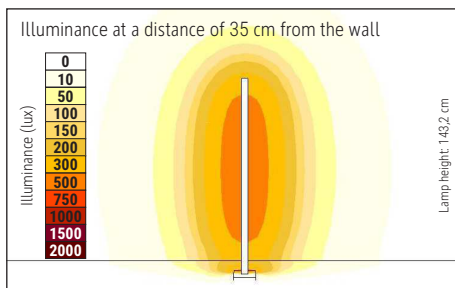

LED Column lamp MAULpino eco, dimmable

- **Smart design floor light for indirect, efficient accent lighting**
- **Energy-saving floor light for smaller office spaces, as ambient lighting or at home**
- **Made in Germany: Developed and manufactured in Germany, 5-year guarantee**
- **Convenient: Convenient operation exclusively by cell phone via Bluetooth app Meshle**
- **Premium power supply halogen-free: no corrosive or toxic gases in case of fire**
- **Infinitely adjustable dimmer depending on ambient light and individual requirements**
- **In the home office, living areas, for lighting an object**
- Stable: column made of high-quality aluminum profile with decorative grooves, base made of robust steel with floor-protecting felt pads
- Puristic design: reduced to the essentials for a modern, clean look
- For office and communication zones, in hallways or reception areas, in galleries and at home
- Secure: Secured Bluetooth mesh network for long range, no cloud or internet connection required
- Expandable with gateway to use Alexa, available from meshle.de
- Use without smartphone via battery-free remote control, available from meshle.de
- Meshle made in Germany (app and luminaire firmware)
- Halogen-free supply cable: low fire propagation, remains flexible even with frequent movement, minimized damage due to cable breakage
- Energy-saving: modern LED technology
- For wall & corner: Light column in the base can be optionally rotated by 45° during installation