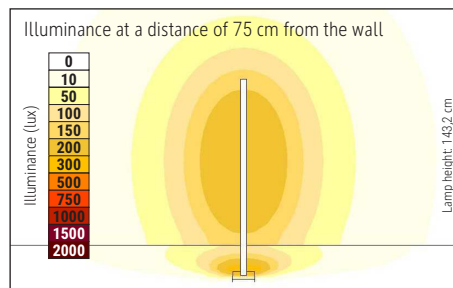

LED Column lamp MAULpino eco, dimmable

- **Smart design floor light for indirect, efficient accent lighting**
- **Energy-saving floor light for smaller office spaces, as ambient lighting or at home**
- **Made in Germany: Developed and manufactured in Germany, 5-year guarantee**
- **Convenient: Convenient operation exclusively by cell phone via Bluetooth app Meshle**
- **Premium power supply halogen-free: no corrosive or toxic gases in case of fire**
- **Infinitely adjustable dimmer depending on ambient light and individual requirements**
- **In the home office, living areas, for lighting an object**
- Stable: column made of high-quality aluminum profile with decorative grooves, base made of robust steel with floor-protecting felt pads
- Puristic design: reduced to the essentials for a modern, clean look
- For office and communication zones, in hallways or reception areas, in galleries and at home
- Secure: Secured Bluetooth mesh network for long range, no cloud or internet connection required
- Expandable with gateway to use Alexa, available from meshle.de
- Use without smartphone via battery-free remote control, available from meshle.de
- Meshle made in Germany (app and luminaire firmware)
- Halogen-free supply cable: low fire propagation, remains flexible even with frequent movement, minimized damage due to cable breakage
- Energy-saving: modern LED technology
- For wall & corner: Light column in the base can be optionally rotated by 45° during installation