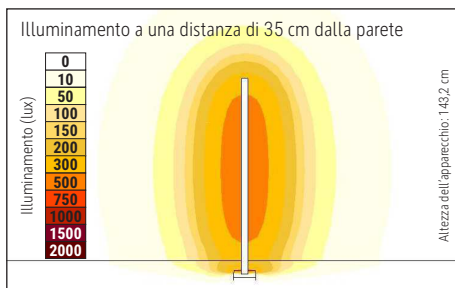

Lampada a colonna LED MAULpino eco, dimmerabile

- **Lampada da terra dal design intelligente per un'illuminazione d'accento indiretta ed efficiente**
- **Lampada da terra a risparmio energetico per piccoli uffici, come illuminazione d'ambiente o a casa**
- **Made in Germany: sviluppata e prodotta in Germania, garanzia di 5 anni**
- **Conveniente: Comodo utilizzo esclusivamente tramite telefono cellulare tramite l'app Bluetooth Meshle**
- **Alimentazione di qualità superiore senza alogeni: nessun gas corrosivo o tossico in caso di incendio**
- **Dimmer regolabile in continuo in base alla luce ambientale e alle esigenze individuali**
- **Nell'ufficio di casa, nelle zone giorno, per l'illuminazione di un oggetto**
- **Stabile: colonna in profilo di alluminio di alta qualità con scanalature decorative, base in acciaio robusto con feltrini di protezione del pavimento**
- **Design purista: ridotto all'essenziale per un aspetto moderno e pulito**
- **Per zone ufficio e di comunicazione, corridoi o reception, gallerie e abitazioni**
- **Sicuro: rete mesh Bluetooth protetta con ampia portata, nessuna connessione cloud o Internet necessaria**
- **Espandibile con gateway per l'uso con Alexa, disponibile su meshle.de**
- **Utilizzo senza smartphone possibile tramite telecomando senza batteria, disponibile su meshle.de**
- **Cavo di alimentazione privo di alogeni: bassa propagazione della fiamma, rimane flessibile anche con movimenti frequenti, danni ridotti dovuti a rottura del cavo**
- **Risparmio energetico: moderna tecnologia LED**
- **Per parete & angolo: la colonna luminosa nel piede può essere ruotata di 45° durante il montaggio**
- **Emissione luminosa omogenea e protezione contro la polvere: diffusore in polycarbonato di alta qualità, facile da pulire**