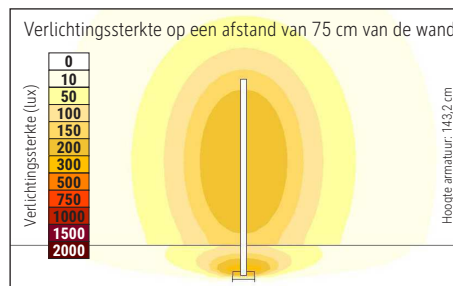

LED-zuilenlamp MAULpino eco, dimbaar

- **Smart design vloerlamp voor indirecte, efficiënte accentverlichting**
- **Energiebesparende vloerlamp voor kleinere kantoorruimtes, als sfeerverlichting of voor thuis**
- **Made in Germany: Ontwikkeld en geproduceerd in Duitsland, 5 jaar garantie**
- **Geschikt: Comfortabele bediening uitsluitend met mobiele telefoon via Bluetooth-app Meshle**
- **Premium stroomvoorziening halogeenvrij: geen bijtende of giftige gassen in geval van brand**
- **Traploos instelbare dimmer afhankelijk van het omgevingslicht en individuele vereisten**
- **In het thuishkantoor, woonkamers, voor het verlichten van een object**
- **Stabiel:** zuil van hoogwaardig aluminiumprofiel met decoratieve groeven, voet van robuust staal met vloerbeschermende viltkussens
- **Puristisch design:** Teruggebracht tot het essentiële voor een moderne, strakke uitstraling
- **Voor kantoor- en communicatieruimtes, in gangen of ontvangstruimtes, in galerijen en thuis**
- **Veilig:** Beveiligd Bluetooth-mesh-netwerk voor groot bereik, geen cloud- of internetverbinding nodig
- **Uit te breiden met gateway voor gebruik met Alexa, verkrijgbaar op meshle.de**
- **Gebruik zonder smartphone via batterijloze afstandsbediening mogelijk, verkrijgbaar op meshle.de**
- **Halogeenvrije voedingskabel:** lage brandvoortplanting, blijft flexibel zelfs bij veelvuldig bewegen, minimale schade door kabelbreuk
- **Energiezuinig:** Moderne LED-techniek
- **Voor muur & hoek:** Lichtkolom in de voet bij montage optioneel 45° te draaien
- **Homogene lichtuitstraling en bescherming tegen stof:** Hoogwaardige polycarbonaat-diffusorplaat, eenvoudig te reinigen