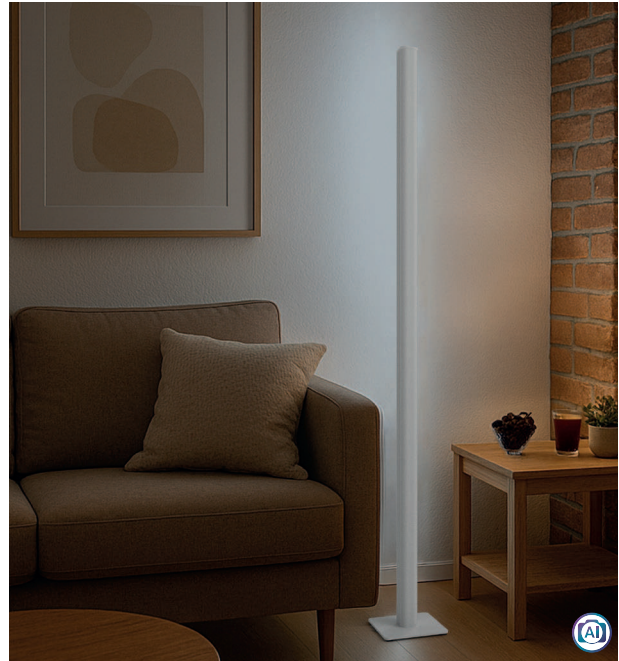

LED-Säulenleuchte MAULpino Eco, dimmbar

- **Smarte Design-Bodenleuchte für indirekte, effiziente Akzent-Beleuchtung**
- **Energiesparende Standleuchte für kleinere Büroräume, als Ambientelicht oder zu Hause**
- **Made in Germany: Entwickelt und gefertigt in Deutschland, Garantie 5 Jahre**
- **Komfortabel: Bequeme Bedienung ausschließlich per Handy über Bluetooth-App „Meshle“**
- **Premium Strom-Zuleitung halogenfrei: Keine korrosiven oder toxischen Gase im Brandfall**
- **Dimmer stufenlos einstellbar je nach Umgebungslicht und individuellen Anforderungen**
- **Im Home Office, Wohnbereichen, für die Beleuchtung eines Objekts**
- **Stabil: Säule aus hochwertigem Aluminiumprofil mit dekorativen Rillen, Fuß aus robustem Stahl mit bodenschonenden Filz pads**
- **Puristisches Design: Reduziert auf das Wesentliche für einen modernen, klaren Look**
- **Für Büro- und Kommunikationszonen, in Flur oder Empfang, in Galerien und zu Hause**
- **Sicher: Abgesichertes Bluetooth-Mesh-Netzwerk für hohe Reichweite, keine Cloud oder Internetverbindung erforderlich**
- **Erweiterbar mit Gateway zur Nutzung von Alexa, erhältlich bei meshle.de**
- **Nutzung ohne Smartphone über batterie lose Fernbedienung möglich, erhältlich bei meshle.de**
- **"Meshle" made in Germany (App und Leuchtenfirmware)**
- **Halogenfreie Zuleitung: geringe Brandfortleitung, bleibt biegsam auch bei häufiger Bewegung, minimierte Beschädigungen durch Kabelbruch**
- **Energiesparend: Moderne LED-Technik**
- **Für Wand & Ecke: Lichtsäule im Fuß bei der Montage wahlweise um 45° drehen**
- **Homogener Lichtaustritt und Schutz vor Staub: Hochwertige Polycarbonat-Streuscheibe, einfach zu reinigen**