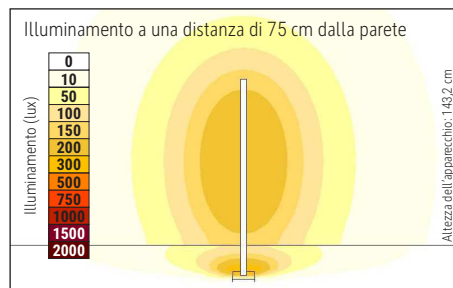

Lampada a colonna LED MAULpino eco, dimmerabile

- **Lampada da terra dal design intelligente per un'illuminazione d'accento indiretta ed efficiente**
- **Lampada da terra a risparmio energetico per piccoli uffici, come illuminazione d'ambiente o a casa**
- **Made in Germany: sviluppata e prodotta in Germania, garanzia di 5 anni**
- **Conveniente: Comodo utilizzo esclusivamente tramite telefono cellulare tramite l'app Bluetooth Meshle**
- **Alimentazione di qualità superiore senza alogeni: nessun gas corrosivo o tossico in caso di incendio**
- **Dimmer regolabile in continuo in base alla luce ambientale e alle esigenze individuali**
- **Nell'ufficio di casa, nelle zone giorno, per l'illuminazione di un oggetto**
- **Stabile: colonna in profilo di alluminio di alta qualità con scanalature decorative, base in acciaio robusto con feltrini di protezione del pavimento**
- **Design purista: ridotto all'essenziale per un aspetto moderno e pulito**
- **Per zone ufficio e di comunicazione, corridoi o reception, gallerie e abitazioni**
- **Sicuro: rete mesh Bluetooth protetta con ampia portata, nessuna connessione cloud o Internet necessaria**
- **Espandibile con gateway per l'uso con Alexa, disponibile su meshle.de**
- **Utilizzo senza smartphone possibile tramite telecomando senza batteria, disponibile su meshle.de**
- **Cavo di alimentazione privo di alogeni: bassa propagazione della fiamma, rimane flessibile anche con movimenti frequenti, danni ridotti dovuti a rottura del cavo**
- **Risparmio energetico: moderna tecnologia LED**
- **Per parete & angolo: la colonna luminosa nel piede può essere ruotata di 45° durante il montaggio**
- **Emissione luminosa omogenea e protezione contro la polvere: diffusore in polycarbonato di alta qualità, facile da pulire**