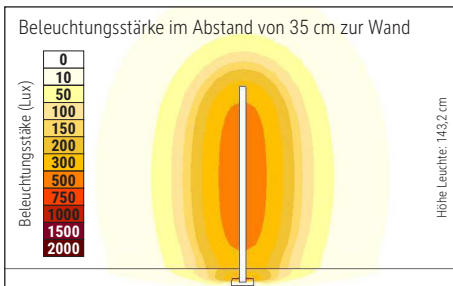

LED-Säulenleuchte MAULpino Eco, dimmbar

- **Smarte Design-Bodenleuchte für indirekte, effiziente Akzent-Beleuchtung**
- **Energiesparende Standleuchte für kleinere Büroräume, als Ambientelicht oder zu Hause**
- **Made in Germany: Entwickelt und gefertigt in Deutschland, Garantie 5 Jahre**
- **Komfortabel: Bequeme Bedienung ausschließlich per Handy über Bluetooth-App „Meshle“**
- **Premium Strom-Zuleitung halogenfrei: Keine korrosiven oder toxischen Gase im Brandfall**
- **Dimmer stufenlos einstellbar je nach Umgebungslicht und individuellen Anforderungen**
- **Im Home Office, Wohnbereichen, für die Beleuchtung eines Objekts**
- **Stabil: Säule aus hochwertigem Aluminiumprofil mit dekorativen Rillen, Fuß aus robustem Stahl mit bodenschonenden Filz pads**
- **Puristisches Design: Reduziert auf das Wesentliche für einen modernen, klaren Look**
- **Für Büro- und Kommunikationszonen, in Flur oder Empfang, in Galerien und zu Hause**
- **Sicher: Abgesichertes Bluetooth-Mesh-Netzwerk für hohe Reichweite, keine Cloud oder Internetverbindung erforderlich**
- **Erweiterbar mit Gateway zur Nutzung von Alexa, erhältlich bei meshle.de**
- **Nutzung ohne Smartphone über batterie lose Fernbedienung möglich, erhältlich bei meshle.de**
- **"Meshle" made in Germany (App und Leuchtenfirmware)**
- **Halogenfreie Zuleitung: geringe Brandfortleitung, bleibt biegsam auch bei häufiger Bewegung, minimierte Beschädigungen durch Kabelbruch**
- **Energiesparend: Moderne LED-Technik**
- **Für Wand & Ecke: Lichtsäule im Fuß bei der Montage wahlweise um 45° drehen**
- **Homogener Lichtaustritt und Schutz vor Staub: Hochwertige Polycarbonat-Streuscheibe, einfach zu reinigen**