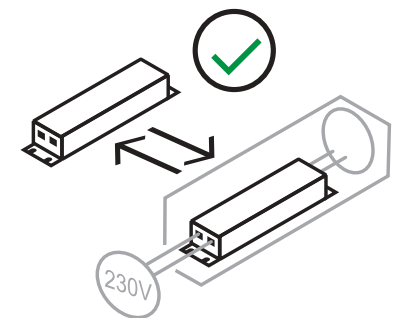

MAULpino Eco, dimmbar 825 21, 825 31

CEE 7/16

Art.-Nr.
8252102
8252189
8252190

Art.-Nr.
8253102
8253189
8253190

220-240V~
50/60Hz
max. 10 W

ca.
2 m

220-240V~
50/60Hz
max. 12W

ca.
2 m