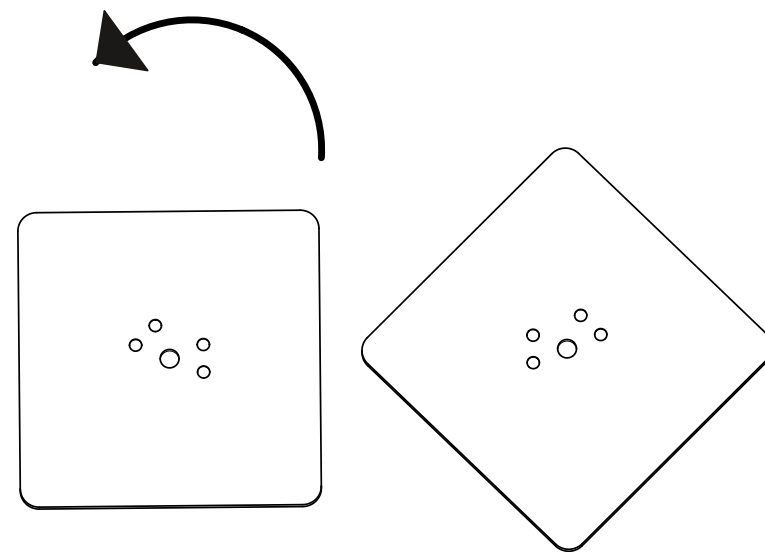

MAULpino Eco, dimmbar 825 21, 825 31

CEE 7/16

Art.-Nr.
8252102
8252189
8252190

Art.-Nr.
8253102
8253189
8253190

220-240V~
50/60Hz
max. 10 W

ca.
2 m

220-240V~
50/60Hz
max. 12W

ca.
2 m

www.maul.de

RESET

Weiterführende Infos:

https://meshle.de/meshle-app-funktionen-im-ueberblick/#elementor-toc_heading-anchor-0

Further information:

<https://meshle.com/meshle-app-all-functions-at-a-glance-including-videos/>