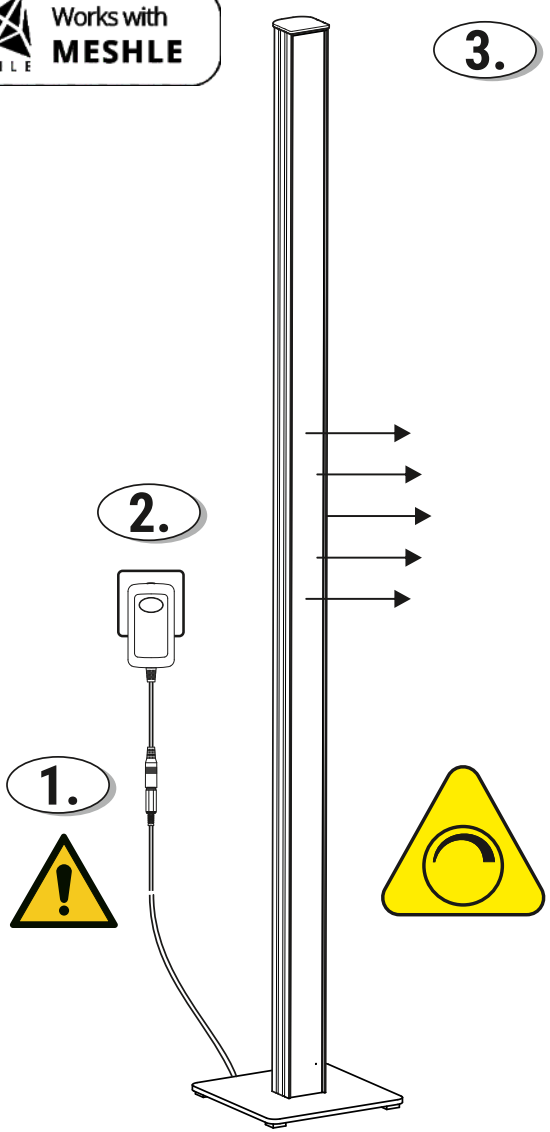

MAULpino Eco, dimmbar 825 21, 825 31

CEE 7/16

Art.-Nr.
8252102
8252189
8252190

Art.-Nr.
8253102
8253189
8253190

220-240V~
50/60Hz
max. 10 W

ca.
2 m

220-240V~
50/60Hz
max. 12W

ca.
2 m

Art.-No.: 8253109.200 (Art.-No.: 82531)

Art.-No.: 8252109.102

4 x Art.-No.: 8252187.037

Art.-No.: 8255109.215B

Apple IOS:
[MESHLE im App Store](#)

Android:
[MESHLE-Apps bei Google Play](#)

DE: Bedienungsanleitung	FR: Mode d'emploi	LV: Lietošanas pamācība	SE: Bruksanvisning
BG: Ръководство за обслужване	GB: Operating instructions	NL: Gebruiksaanwijzing	SI: Navodila za uporabo
CZ: Návod k obsluz	GR: Οδηγίες χρήσης	NO: Bruksanvisning	SK: Návod na obsluhu
DK: Betjeningsvejledning	HR: Upute za uporabu	PL: Instrukcja obsługi	TR: Kullanım Kılavuzu
EE: Kasutusjuhend	HU: Használati útmutató	PT: Instrução	UA: Інструкція з експлуатації
ES: Instrucciones de uso	IT: Istruzioni d'uso	RO: Instrucțiuni de utilizare	
FI: Käyttöohje	LT: Naudojimo instrukcija	RS: Uputstvo za upotrebu	