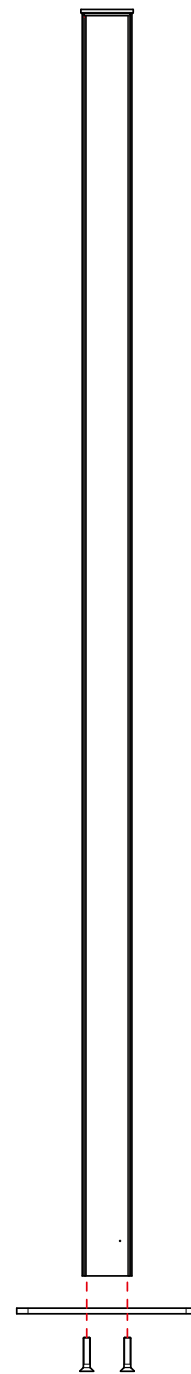

MAULpino Eco, dimmbar 825 21, 825 31

CEE 7/16

Art.-Nr.
8252102
8252189
8252190

Art.-Nr.
8253102
8253189
8253190

220-240V~
50/60Hz
max. 10 W

ca.
2 m

220-240V~
50/60Hz
max. 12W

ca.
2 m

www.maul.de

RESET

Weiterführende Infos:

https://meshle.de/meshle-app-funktionen-im-ueberblick/#elementor-toc_heading-anchor-0

Further information:

<https://meshle.com/meshle-app-all-functions-at-a-glance-including-videos/>