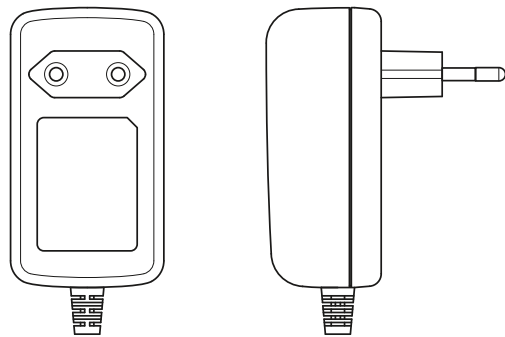

MAULpino Eco, dimmbar 825 21, 825 31

CEE 7/16

Art.-Nr.
8252102
8252189
8252190

Art.-Nr.
8253102
8253189
8253190

220-240V~
50/60Hz
max. 10 W

ca.
2 m

220-240V~
50/60Hz
max. 12W

ca.
2 m

www.maul.de

RESET

Weiterführende Infos:

https://meshle.de/meshle-app-funktionen-im-ueberblick/#elementor-toc_heading-anchor-0

Further information:

<https://meshle.com/meshle-app-all-functions-at-a-glance-including-videos/>