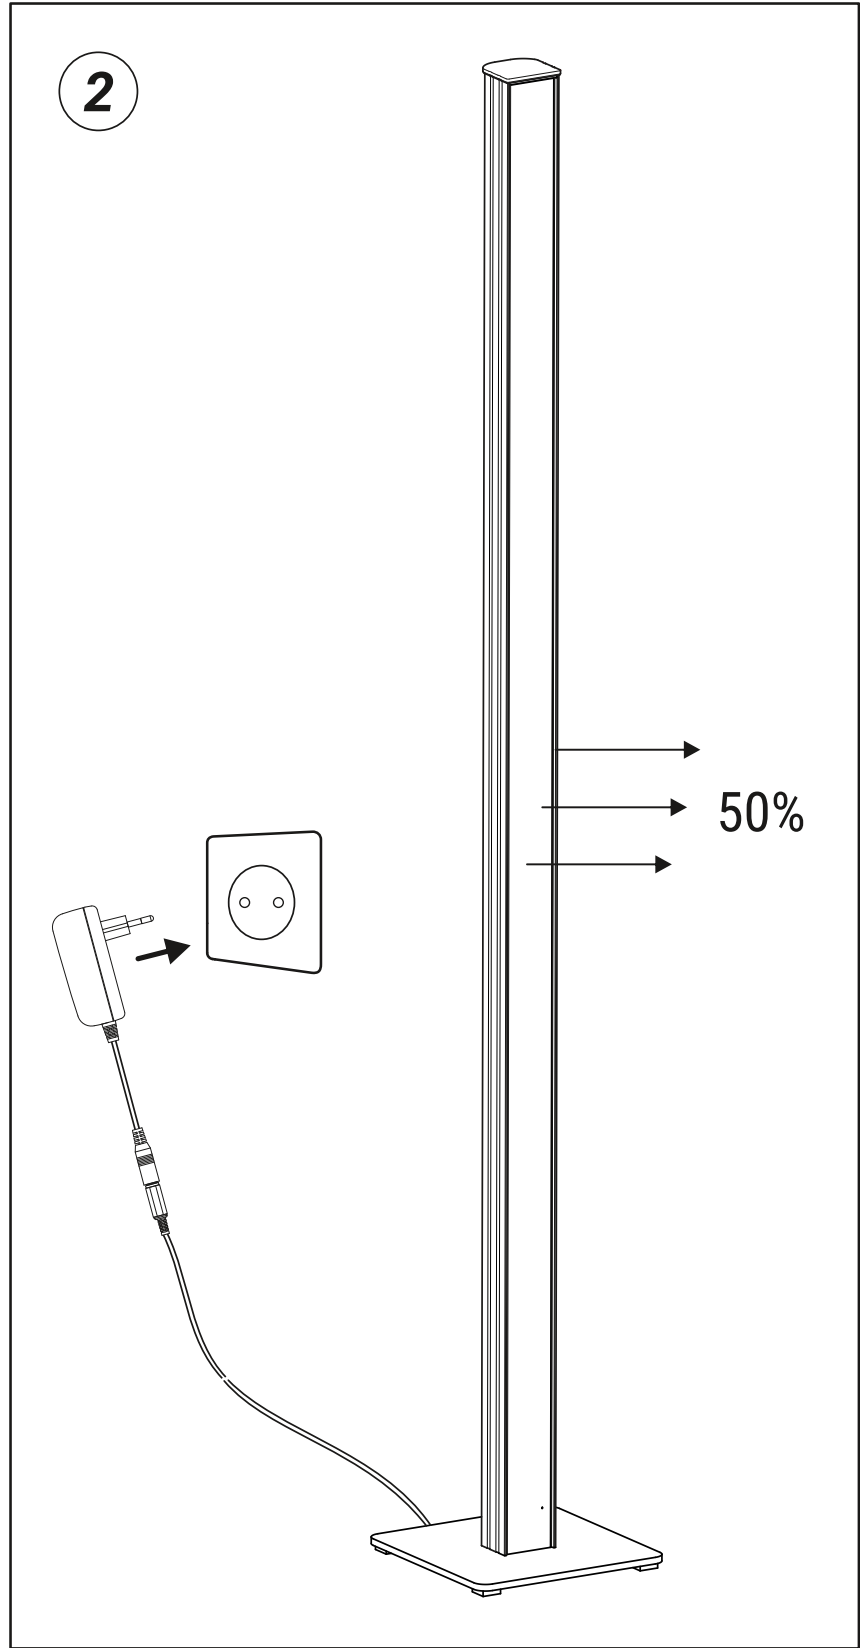

MAULpino Eco, dimmbar 825 21, 825 31

CEE 7/16

Art.-Nr.
8252102
8252189
8252190

Art.-Nr.
8253102
8253189
8253190

220-240V~
50/60Hz
max. 10 W

ca.
2 m

220-240V~
50/60Hz
max. 12W

ca.
2 m

www.maul.de

RESET

Weiterführende Infos:

https://meshle.de/meshle-app-funktionen-im-ueberblick/#elementor-toc_heading-anchor-0

Further information:

<https://meshle.com/meshle-app-all-functions-at-a-glance-including-videos/>