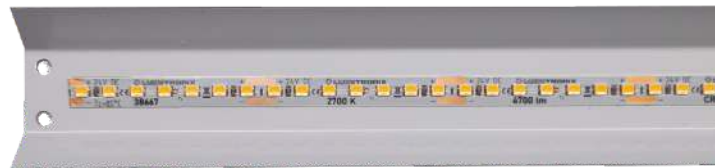

Ersatzteile (spare parts):

Art.-No.: 8252109.200 (Art.-No.: 82521)