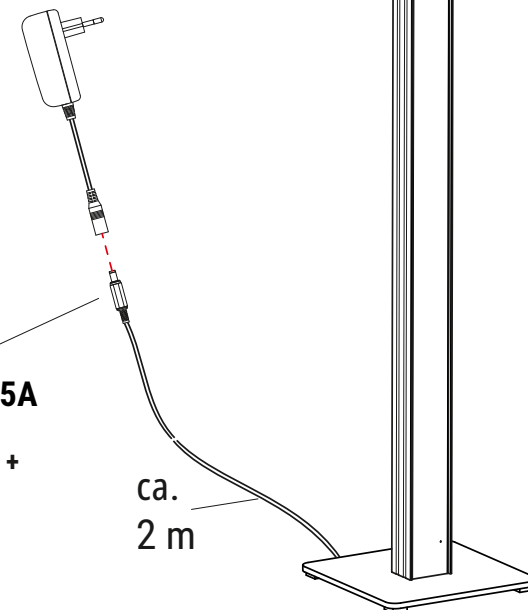

MAULpino Eco, dimmbar 825 21, 825 31

CEE 7/16

Art.-Nr.
8252102
8252189
8252190

Art.-Nr.
8253102
8253189
8253190

220-240V~
50/60Hz
max. 10 W

ca.
2 m

220-240V~
50/60Hz
max. 12W

ca.
2 m

www.maul.de

RESET

Weiterführende Infos:

https://meshle.de/meshle-app-funktionen-im-ueberblick/#elementor-toc_heading-anchor-0

Further information:

<https://meshle.com/meshle-app-all-functions-at-a-glance-including-videos/>