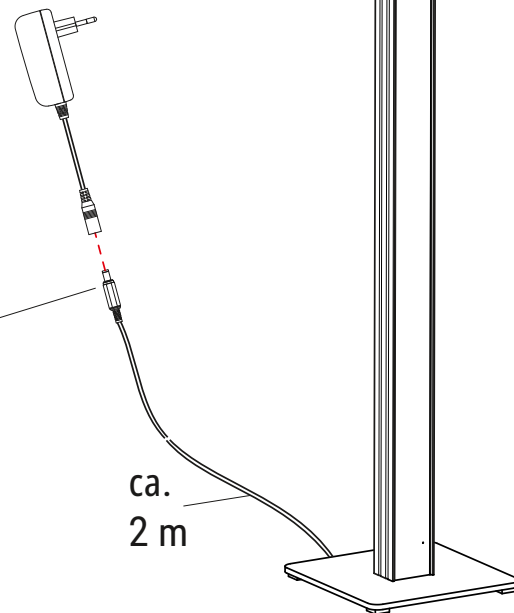

MAULpino Eco, dimmbar 825 21, 825 31

CEE 7/16

Art.-Nr.
8252102
8252189
8252190

Art.-Nr.
8253102
8253189
8253190

220-240V~
50/60Hz
max. 10 W

ca.
2 m

220-240V~
50/60Hz
max. 12W

ca.
2 m

www.maul.de

RESET

Weiterführende Infos:

https://meshle.de/meshle-app-funktionen-im-ueberblick/#elementor-toc_heading-anchor-0

Further information:

<https://meshle.com/meshle-app-all-functions-at-a-glance-including-videos/>