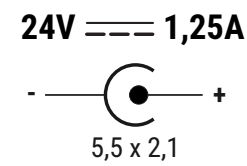

MAULpino Eco, dimmbar 825 21, 825 31

CEE 7/16

Art.-Nr.
8252102
8252189
8252190

Art.-Nr.
8253102
8253189
8253190

220-240V~
50/60Hz
max. 10 W

ca.
2 m

220-240V~
50/60Hz
max. 12W

ca.
2 m