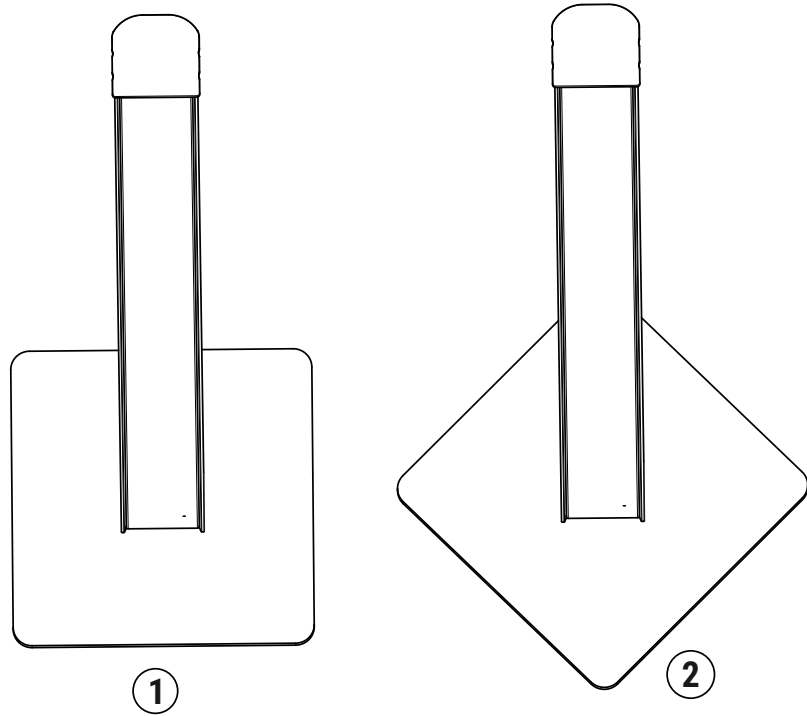

MAULpino Eco, dimmbar 825 21, 825 31

CEE 7/16

Art.-Nr.
8252102
8252189
8252190

Art.-Nr.
8253102
8253189
8253190

220-240V~
50/60Hz
max. 10 W

ca.
2 m

220-240V~
50/60Hz
max. 12W

ca.
2 m

www.maul.de

RESET

Weiterführende Infos:

https://meshle.de/meshle-app-funktionen-im-ueberblick/#elementor-toc_heading-anchor-0

Further information:

<https://meshle.com/meshle-app-all-functions-at-a-glance-including-videos/>