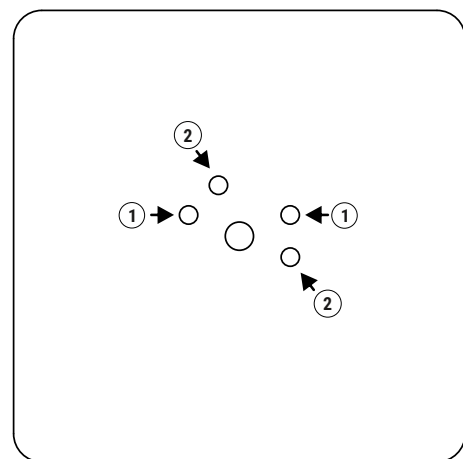

MAULpino Eco, dimmbar 825 21, 825 31

CEE 7/16

Art.-Nr.
8252102
8252189
8252190

Art.-Nr.
8253102
8253189
8253190

220-240V~
50/60Hz
max. 10 W

ca.
2 m

220-240V~
50/60Hz
max. 12W

ca.
2 m

www.maul.de

RESET

Weiterführende Infos:

https://meshle.de/meshle-app-funktionen-im-ueberblick/#elementor-toc_heading-anchor-0

Further information:

<https://meshle.com/meshle-app-all-functions-at-a-glance-including-videos/>