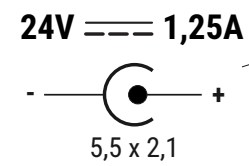

MAULpino Eco, dimmbar 825 21, 825 31

CEE 7/16

Art.-Nr.
8252102
8252189
8252190

Art.-Nr.
8253102
8253189
8253190

220-240V~
50/60Hz
max. 10 W

ca.
2 m

220-240V~
50/60Hz
max. 12W

ca.
2 m