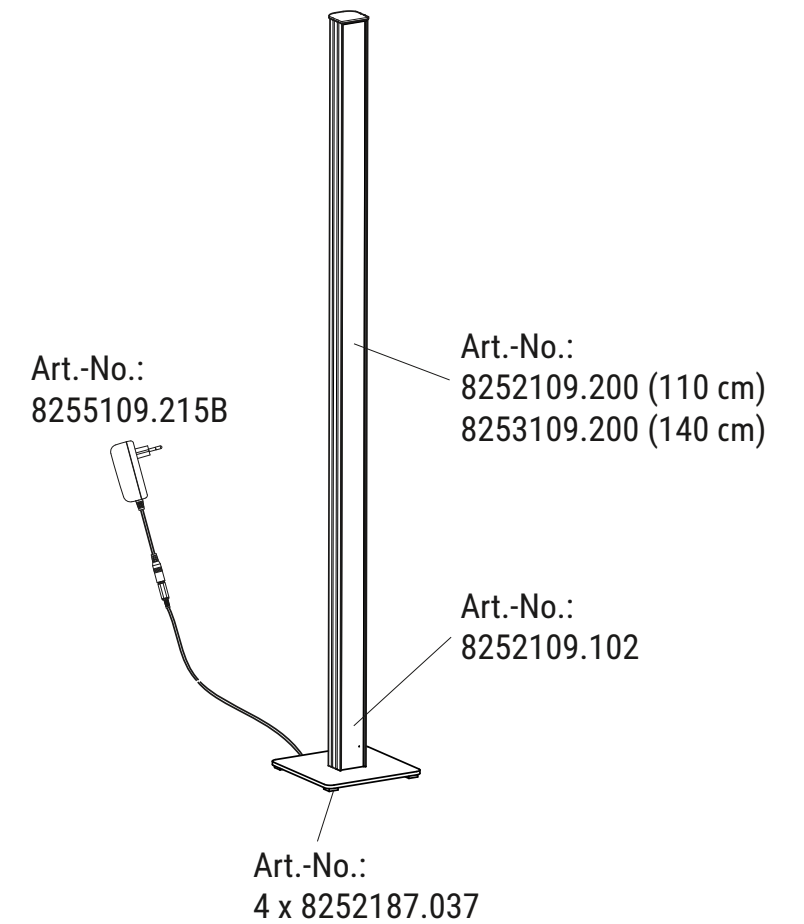

MAULpino Eco, dimmbar 825 21, 825 31

CEE 7/16

Art.-Nr.
8252102
8252189
8252190

Art.-Nr.
8253102
8253189
8253190

220-240V~
50/60Hz
max. 10 W

ca.
2 m

220-240V~
50/60Hz
max. 12W

ca.
2 m

Art.-No.: 8253109.200 (Art.-No.: 82531)

Art.-No.: 8252109.102

4 x Art.-No.: 8252187.037

Art.-No.: 8255109.215B

Apple IOS:
[MESHLE im App Store](#)

Android:
[MESHLE-Apps bei Google Play](#)

DE: Bedienungsanleitung	FR: Mode d'emploi	LV: Lietošanas pamācība	SE: Bruksanvisning
BG: Ръководство за обслужване	GB: Operating instructions	NL: Gebruiksaanwijzing	SI: Navodila za uporabo
CZ: Návod k obsluz	GR: Οδηγίες χρήσης	NO: Bruksanvisning	SK: Návod na obsluhu
DK: Betjeningsvejledning	HR: Upute za uporabu	PL: Instrukcja obsługi	TR: Kullanım Kılavuzu
EE: Kasutusjuhend	HU: Használati útmutató	PT: Instrução	UA: Інструкція з експлуатації
ES: Instrucciones de uso	IT: Istruzioni d'uso	RO: Instrucțiuni de utilizare	
FI: Käyttöohje	LT: Naudojimo instrukcija	RS: Uputstvo za upotrebu	