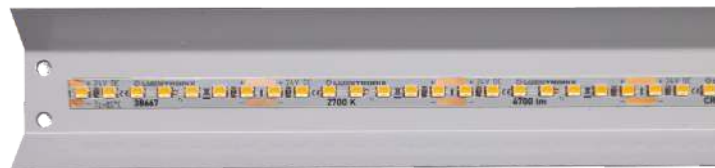

Art.-No.: 8253109.200 (Art.-No.: 82531)