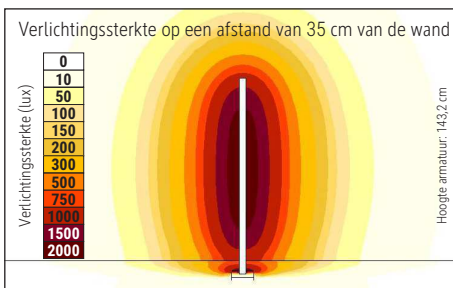

LED-zuilenlamp MAULpino high performance, dimbaar

- **Slimme design-vloerlamp voor indirecte verlichting met hoge prestaties**
- **Extreem krachtig: Hoge verlichtingssterkte voor grotere ruimten, communicatiezones en receptieruimten en professionele objectenscenering**
- **Made in Germany: Ontwikkeld en geproduceerd in Duitsland, 5 jaar garantie**
- **Geschikt: Comfortabele bediening uitsluitend met mobiele telefoon via Bluetooth-app Meshle**
- **Premium stroomvoorziening halogeenvrij: geen bijtende of giftige gassen in geval van brand**
- **Traploos instelbare dimmer afhankelijk van het omgevingslicht en individuele vereisten**
- **Als sfeerverlichting, voor representatiedoeleinden, als effectverlichting**
- **Stabiel: zuil van hoogwaardig aluminiumprofiel met decoratieve groeven, voet van robuust staal met vloerbeschermende viltkussens**
- **Puristisch design: Teruggebracht tot de essentie voor een moderne, strakke uitstraling**
- **Voor kantoor- en communicatiezones, in gangen of ontvangstruimtes, in galerijen en thuis**
- **Veilig: Beveiligd Bluetooth-Mesh-netwerk voor groot bereik, geen cloud- of internetverbinding nodig**
- **Uit te breiden met gateway voor gebruik met Alexa, verkrijgbaar op meshle.de**
- **Gebruik zonder smartphone mogelijk via draadloze afstandsbediening zonder batterij, verkrijgbaar op meshle.de**
- **Halogeenvrije voedingskabel: lage brandvoortplanting, blijft flexibel ook bij veelvuldig buigen, minder kans op kabelbreuk**
- **Energiebesparend: Moderne LED-techniek**
- **Voor wand & hoek: Lichtkolom in de voet kan bij montage optioneel 45° worden gedraaid**
- **Homogene lichtuitstraling en stofbescherming: Hoogwaardige polycarbonaat-diffusorplaat, eenvoudig te reinigen**