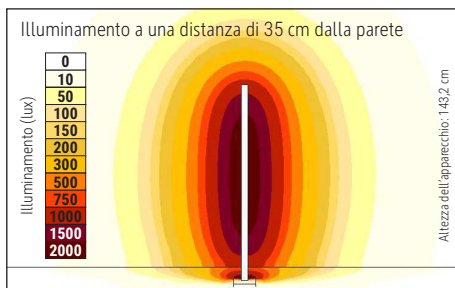

Lampada a colonna LED MAULpino high performance, dimmerabile

- **Lampada da terra di design intelligente per un'illuminazione indiretta ad alte prestazioni**
- **Estremamente potente: elevato illuminamento per ambienti di grandi dimensioni, zone di comunicazione e aree di ricevimento, nonché per la messa in scena di oggetti professionali**
- **Made in Germany: sviluppata e prodotta in Germania, garanzia di 5 anni**
- **Conveniente: Comodo utilizzo esclusivamente tramite telefono cellulare tramite l'app Bluetooth Meshle**
- **Alimentazione di qualità superiore senza alogeni: nessun gas corrosivo o tossico in caso di incendio**
- **Dimmer regolabile in modo continuo in base alla luce ambientale e alle esigenze individuali**
- **Come illuminazione ambientale, per scopi di rappresentazione, come luce d'effetto**
- **Stabile: colonna in profilo di alluminio di alta qualità con scanalature decorative, base in acciaio robusto con feltrini di protezione del pavimento**
- **Design purista: ridotto all'essenziale per un aspetto moderno e pulito**
- **Per zone ufficio e di comunicazione, corridoi o reception, gallerie e abitazioni**
- **Sicuro: rete mesh Bluetooth protetta con ampia portata, nessuna connessione cloud o Internet necessaria**
- **Espandibile con gateway per l'uso con Alexa, disponibile su meshle.de**
- **Utilizzo senza smartphone possibile tramite telecomando senza batteria, disponibile su meshle.de**
- **Cavo di alimentazione privo di alogeni: bassa propagazione della fiamma, rimane flessibile anche con movimenti frequenti, danni ridotti dovuti a rottura del cavo**
- **Risparmio energetico: moderna tecnologia LED**
- **Per parete & angolo: la colonna luminosa nel piede può essere ruotata di 45° durante il montaggio**