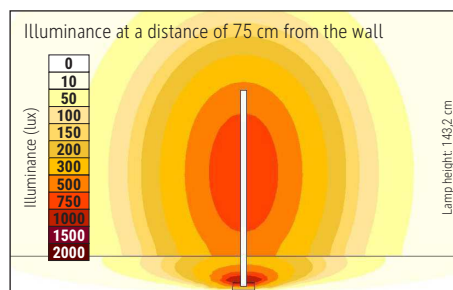

LED Column lamp MAULpino high performance, dimmable

- **Smart design floor light for indirect high-performance lighting**
- **Extremely powerful: High illuminance for larger rooms, communication zones and reception areas as well as professional object staging**
- **Made in Germany: Developed and manufactured in Germany, 5-year guarantee**
- **Convenient: Convenient operation exclusively by cell phone via Bluetooth app Meshle**
- **Premium power supply halogen-free: No corrosive or toxic gases in case of fire**
- **Infinitely adjustable dimmer depending on ambient light and individual requirements**
- **As ambient lighting, for representation purposes, as effect light**
- Stable: column made of high-quality aluminum profile with decorative grooves, base made of robust steel with floor-protecting felt pads
- Puristic design: reduced to the essentials for a modern, clean look
- For office and communication zones, in hallways or reception areas, in galleries and at home
- Secure: Secured Bluetooth mesh network for long range, no cloud or internet connection required
- Expandable with gateway to use Alexa, available from meshle.de
- Use without smartphone via battery-free remote control, available from meshle.de
- Meshle made in Germany (app and luminaire firmware)
- Halogen-free supply cable: low fire propagation, remains flexible even with frequent movement, minimized damage due to cable breakage
- Energy-saving: modern LED technology