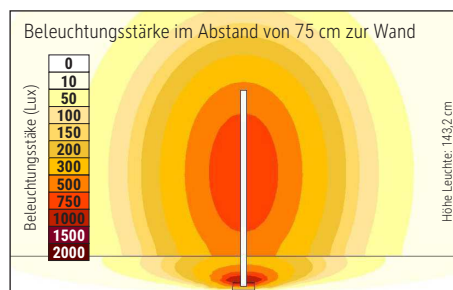

LED-Säulenleuchte MAULpino high performance, dimmbar

- **Smarte Design-Bodenleuchte für indirekte Hochleistungs-Beleuchtung**
- **Besonders leistungsstark: Hohe Beleuchtungsstärke für größere Räume, Kommunikationszonen, und Empfangsbereiche sowie professionellen Objekt-Inszenierungen**
- **Made in Germany: Entwickelt und gefertigt in Deutschland, Garantie 5 Jahre**
- **Komfortabel: Bequeme Bedienung ausschließlich per Handy über Bluetooth-App „Meshle“**
- **Premium Strom-Zuleitung halogenfrei: Keine korrosiven oder toxischen Gase im Brandfall**
- **Dimmer stufenlos einstellbar je nach Umgebungslicht und individuellen Anforderungen**
- **Als Ambientebeleuchtung, für Repräsentationszwecke, als Effektlcht**
- **Stabil: Säule aus hochwertigem Aluminiumprofil mit dekorativen Rillen, Fuß aus robustem Stahl mit bodenschonenden Filz pads**
- **Puristisches Design: Reduziert auf das Wesentliche für einen modernen, klaren Look**
- **Für Büro- und Kommunikationszonen, in Flur oder Empfang, in Galerien und zu Hause**
- **Sicher: Abgesichertes Bluetooth-Mesh-Netzwerk für hohe Reichweite, keine Cloud oder Internetverbindung erforderlich**
- **Erweiterbar mit Gateway zur Nutzung von Alexa, erhältlich bei meshle.de**
- **Nutzung ohne Smartphone über batterie lose Fernbedienung möglich, erhältlich bei meshle.de**
- **"Meshle" made in Germany (App und Leuchtenfirmware)**
- **Halogenfreie Zuleitung: geringe Brandfortleitung, bleibt biegsam auch bei häufiger Bewegung, minimierte Beschädigungen durch Kabelbruch**
- **Energiesparend: Moderne LED-Technik**
- **Für Wand & Ecke: Lichtsäule im Fuß bei der Montage wahlweise um 45° drehen**