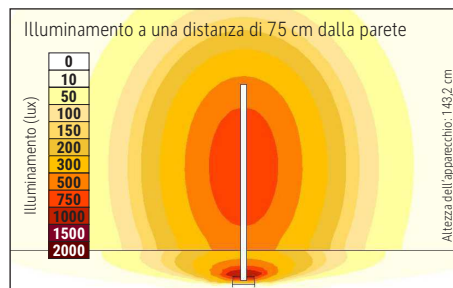

Lampada a colonna LED MAULpino high performance, dimmerabile

- **Lampada da terra di design intelligente per un'illuminazione indiretta ad alte prestazioni**
- **Estremamente potente: elevato illuminamento per ambienti di grandi dimensioni, zone di comunicazione e aree di ricevimento, nonché per la messa in scena di oggetti professionali**
- **Made in Germany: sviluppata e prodotta in Germania, garanzia di 5 anni**
- **Conveniente: Comodo utilizzo esclusivamente tramite telefono cellulare tramite l'app Bluetooth Meshle**
- **Alimentazione di qualità superiore senza alogeni: nessun gas corrosivo o tossico in caso di incendio**
- **Dimmer regolabile in modo continuo in base alla luce ambientale e alle esigenze individuali**
- **Come illuminazione ambientale, per scopi di rappresentazione, come luce d'effetto**
- **Stabile: colonna in profilo di alluminio di alta qualità con scanalature decorative, base in acciaio robusto con feltrini di protezione del pavimento**
- **Design purista: ridotto all'essenziale per un aspetto moderno e pulito**
- **Per zone ufficio e di comunicazione, corridoi o reception, gallerie e abitazioni**
- **Sicuro: rete mesh Bluetooth protetta con ampia portata, nessuna connessione cloud o Internet necessaria**
- **Espandibile con gateway per l'uso con Alexa, disponibile su meshle.de**
- **Utilizzo senza smartphone possibile tramite telecomando senza batteria, disponibile su meshle.de**
- **Cavo di alimentazione privo di alogeni: bassa propagazione della fiamma, rimane flessibile anche con movimenti frequenti, danni ridotti dovuti a rottura del cavo**
- **Risparmio energetico: moderna tecnologia LED**
- **Per parete & angolo: la colonna luminosa nel piede può essere ruotata di 45° durante il montaggio**