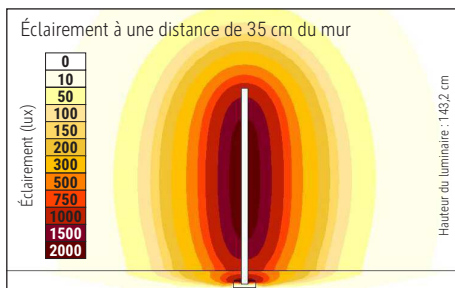

Lampadaire LED MAULpino high performance, dimable

- **Un luminaire de sol design et intelligent pour un éclairage indirect de haute performance**
- **Spécialement performant : forte intensité lumineuse pour les grandes pièces, les zones de communication et de réception ainsi que les mises en scène d'objets professionnels**
- **Made in Germany : développé et fabriqué en Allemagne, garantie de 5 ans**
- **Confortable : Commande confortable exclusivement par téléphone portable via l'application Bluetooth Meshle**
- **Câble d'alimentation électrique Premium sans halogène : pas de gaz corrosifs ou toxiques en cas d'incendie**
- **Variateur réglable en continu en fonction de la lumière ambiante et des exigences individuelles**
- **Comme éclairage d'ambiance, à des fins de représentation, comme éclairage à effet**
- **Stable : colonne en profilé d'aluminium de haute qualité avec rainures décoratives, pied en acier robuste avec patins en feutre protégeant le sol**
- **Design puriste : réduit à l'essentiel pour un look moderne et épuré**
- **Pour les zones de bureau et de communication, dans le couloir ou la réception, dans les galeries et à la maison**
- **Sécurisé : Réseau maillé Bluetooth sécurisé pour une grande portée, pas besoin de cloud ou de connexion Internet**
- **Extensible avec Gateway pour l'utilisation d'Alexa, disponible sur meshle.de**
- **Utilisation possible sans smartphone via une télécommande sans pile, disponible chez meshle.de**
- **Meshle made in Germany (App et firmware du luminaire)**
- **Conducteur d'alimentation sans halogène : faible propagation du feu, reste flexible même en cas de mouvements fréquents, dommages minimisés en cas de rupture de câble**
- **Econome en énergie : technique LED moderne**