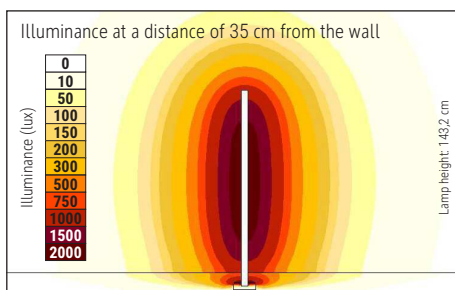

LED Column lamp MAULpino high performance, dimmable

- **Smart design floor light for indirect high-performance lighting**
- **Extremely powerful: High illuminance for larger rooms, communication zones and reception areas as well as professional object staging**
- **Made in Germany: Developed and manufactured in Germany, 5-year guarantee**
- **Convenient: Convenient operation exclusively by cell phone via Bluetooth app Meshle**
- **Premium power supply halogen-free: No corrosive or toxic gases in case of fire**
- **Infinitely adjustable dimmer depending on ambient light and individual requirements**
- **As ambient lighting, for representation purposes, as effect light**
- Stable: column made of high-quality aluminum profile with decorative grooves, base made of robust steel with floor-protecting felt pads
- Puristic design: reduced to the essentials for a modern, clean look
- For office and communication zones, in hallways or reception areas, in galleries and at home
- Secure: Secured Bluetooth mesh network for long range, no cloud or internet connection required
- Expandable with gateway to use Alexa, available from meshle.de
- Use without smartphone via battery-free remote control, available from meshle.de
- Meshle made in Germany (app and luminaire firmware)
- Halogen-free supply cable: low fire propagation, remains flexible even with frequent movement, minimized damage due to cable breakage
- Energy-saving: modern LED technology