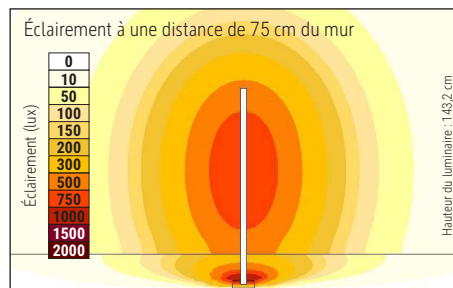

Lampadaire LED MAULpino high performance, dimable

- **Un luminaire de sol design et intelligent pour un éclairage indirect de haute performance**
- **Spécialement performant : forte intensité lumineuse pour les grandes pièces, les zones de communication et de réception ainsi que les mises en scène d'objets professionnels**
- **Made in Germany : développé et fabriqué en Allemagne, garantie de 5 ans**
- **Confortable : Commande confortable exclusivement par téléphone portable via l'application Bluetooth Meshle**
- **Câble d'alimentation électrique Premium sans halogène : pas de gaz corrosifs ou toxiques en cas d'incendie**
- **Variateur réglable en continu en fonction de la lumière ambiante et des exigences individuelles**
- **Comme éclairage d'ambiance, à des fins de représentation, comme éclairage à effet**
- **Stable : colonne en profilé d'aluminium de haute qualité avec rainures décoratives, pied en acier robuste avec patins en feutre protégeant le sol**
- **Design puriste : réduit à l'essentiel pour un look moderne et épuré**
- **Pour les zones de bureau et de communication, dans le couloir ou la réception, dans les galeries et à la maison**
- **Sécurisé : Réseau maillé Bluetooth sécurisé pour une grande portée, pas besoin de cloud ou de connexion Internet**
- **Extensible avec Gateway pour l'utilisation d'Alexa, disponible sur meshle.de**
- **Utilisation possible sans smartphone via une télécommande sans pile, disponible chez meshle.de**
- **Meshle made in Germany (App et firmware du luminaire)**
- **Conducteur d'alimentation sans halogène : faible propagation du feu, reste flexible même en cas de mouvements fréquents, dommages minimisés en cas de rupture de câble**
- **Econome en énergie : technique LED moderne**