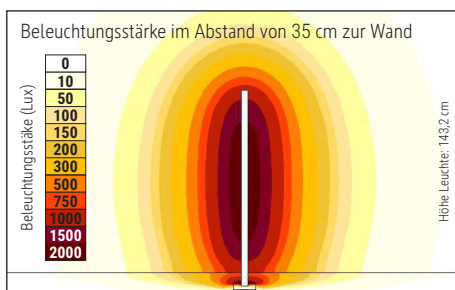

LED-Säulenleuchte MAULpino high performance, dimmbar

- **Smarte Design-Bodenleuchte für indirekte Hochleistungs-Beleuchtung**
- **Besonders leistungsstark: Hohe Beleuchtungsstärke für größere Räume, Kommunikationszonen, und Empfangsbereiche sowie professionellen Objekt-Inszenierungen**
- **Made in Germany: Entwickelt und gefertigt in Deutschland, Garantie 5 Jahre**
- **Komfortabel: Bequeme Bedienung ausschließlich per Handy über Bluetooth-App „Meshle“**
- **Premium Strom-Zuleitung halogenfrei: Keine korrosiven oder toxischen Gase im Brandfall**
- **Dimmer stufenlos einstellbar je nach Umgebungslicht und individuellen Anforderungen**
- **Als Ambientebeleuchtung, für Repräsentationszwecke, als Effektlcht**
- **Stabil: Säule aus hochwertigem Aluminiumprofil mit dekorativen Rillen, Fuß aus robustem Stahl mit bodenschonenden Filz pads**
- **Puristisches Design: Reduziert auf das Wesentliche für einen modernen, klaren Look**
- **Für Büro- und Kommunikationszonen, in Flur oder Empfang, in Galerien und zu Hause**
- **Sicher: Abgesichertes Bluetooth-Mesh-Netzwerk für hohe Reichweite, keine Cloud oder Internetverbindung erforderlich**
- **Erweiterbar mit Gateway zur Nutzung von Alexa, erhältlich bei meshle.de**
- **Nutzung ohne Smartphone über batterie lose Fernbedienung möglich, erhältlich bei meshle.de**
- **"Meshle" made in Germany (App und Leuchtenfirmware)**
- **Halogenfreie Zuleitung: geringe Brandfortleitung, bleibt biegsam auch bei häufiger Bewegung, minimierte Beschädigungen durch Kabelbruch**
- **Energiesparend: Moderne LED-Technik**
- **Für Wand & Ecke: Lichtsäule im Fuß bei der Montage wahlweise um 45° drehen**