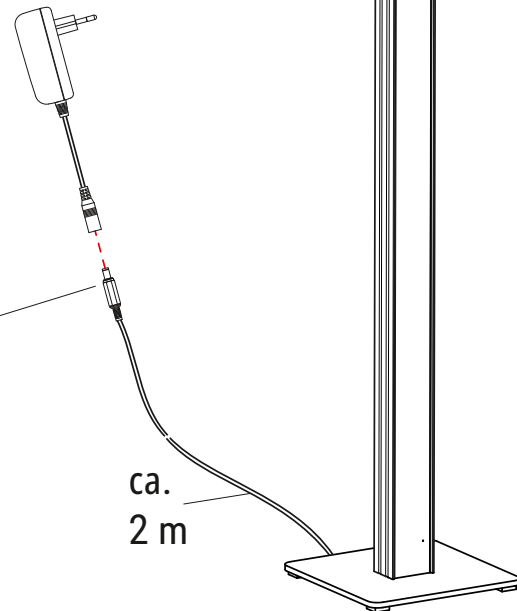

MAULpino Colour vario, dimmbar 825 23, 825 33

CEE 7/16

Art.-Nr.
8252302
8252389
8252390

Art.-Nr.
8253302
8253389
8253390

220-240V~
50/60Hz
max. 13W

ca.
2 m

220-240V~
50/60Hz
max. 16W

ca.
2 m

www.maul.de

RESET

Weiterführende Infos:

https://meshle.de/meshle-app-funktionen-im-ueberblick/#elementor-toc_heading-anchor-0

Further information:

<https://meshle.com/meshle-app-all-functions-at-a-glance-including-videos/>