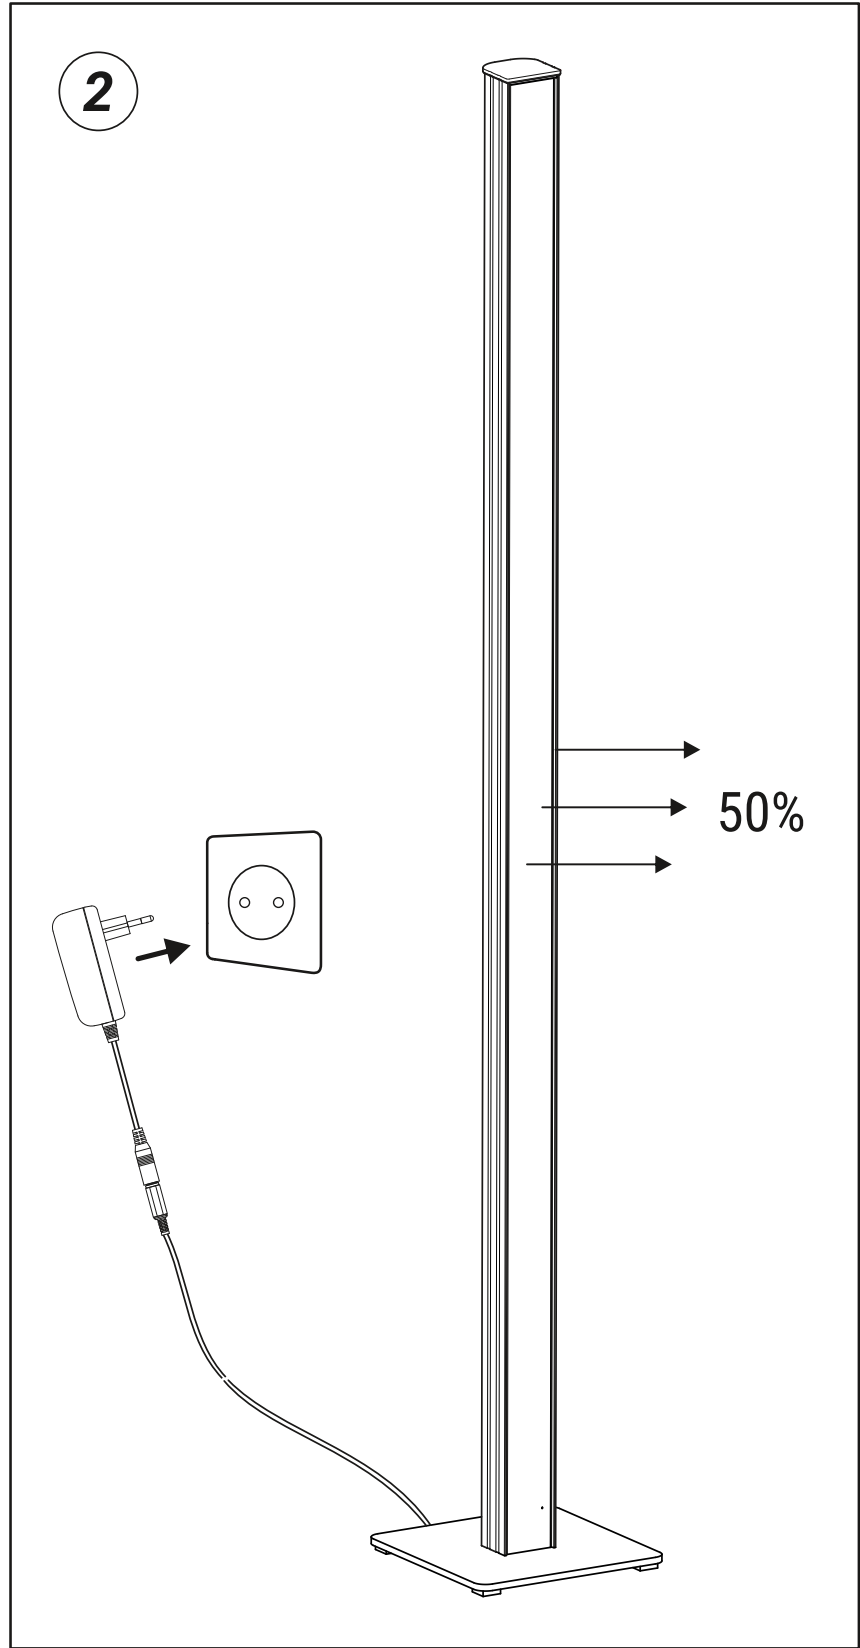

MAULpino Colour vario, dimmbar 825 23, 825 33

CEE 7/16

Art.-Nr.
8252302
8252389
8252390

Art.-Nr.
8253302
8253389
8253390

220-240V~
50/60Hz
max. 13W

ca.
2 m

220-240V~
50/60Hz
max. 16W

ca.
2 m

www.maul.de

RESET

Weiterführende Infos:

https://meshle.de/meshle-app-funktionen-im-ueberblick/#elementor-toc_heading-anchor-0

Further information:

<https://meshle.com/meshle-app-all-functions-at-a-glance-including-videos/>