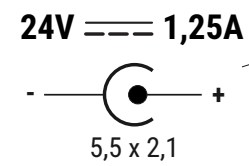

MAULpino Colour vario, dimmbar 825 23, 825 33

CEE 7/16

Art.-Nr.
8252302
8252389
8252390

Art.-Nr.
8253302
8253389
8253390

220-240V~
50/60Hz
max. 13W

ca.
2 m

220-240V~
50/60Hz
max. 16W

ca.
2 m