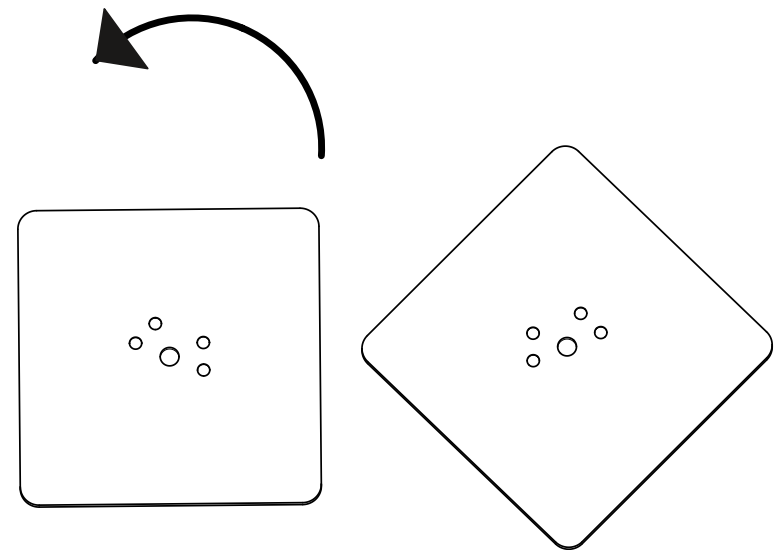

www.maul.de

RESET

Weiterführende Infos:

https://meshle.de/meshle-app-funktionen-im-ueberblick/#elementor-toc_heading-anchor-0

Further information:

<https://meshle.com/meshle-app-all-functions-at-a-glance-including-videos/>