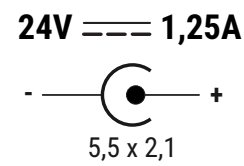

MAULpino Colour vario, dimmbar 825 23, 825 33

CEE 7/16

Art.-Nr.
8252302
8252389
8252390

Art.-Nr.
8253302
8253389
8253390

220-240V~
50/60Hz
max. 13W

ca.
2 m

220-240V~
50/60Hz
max. 16W

ca.
2 m