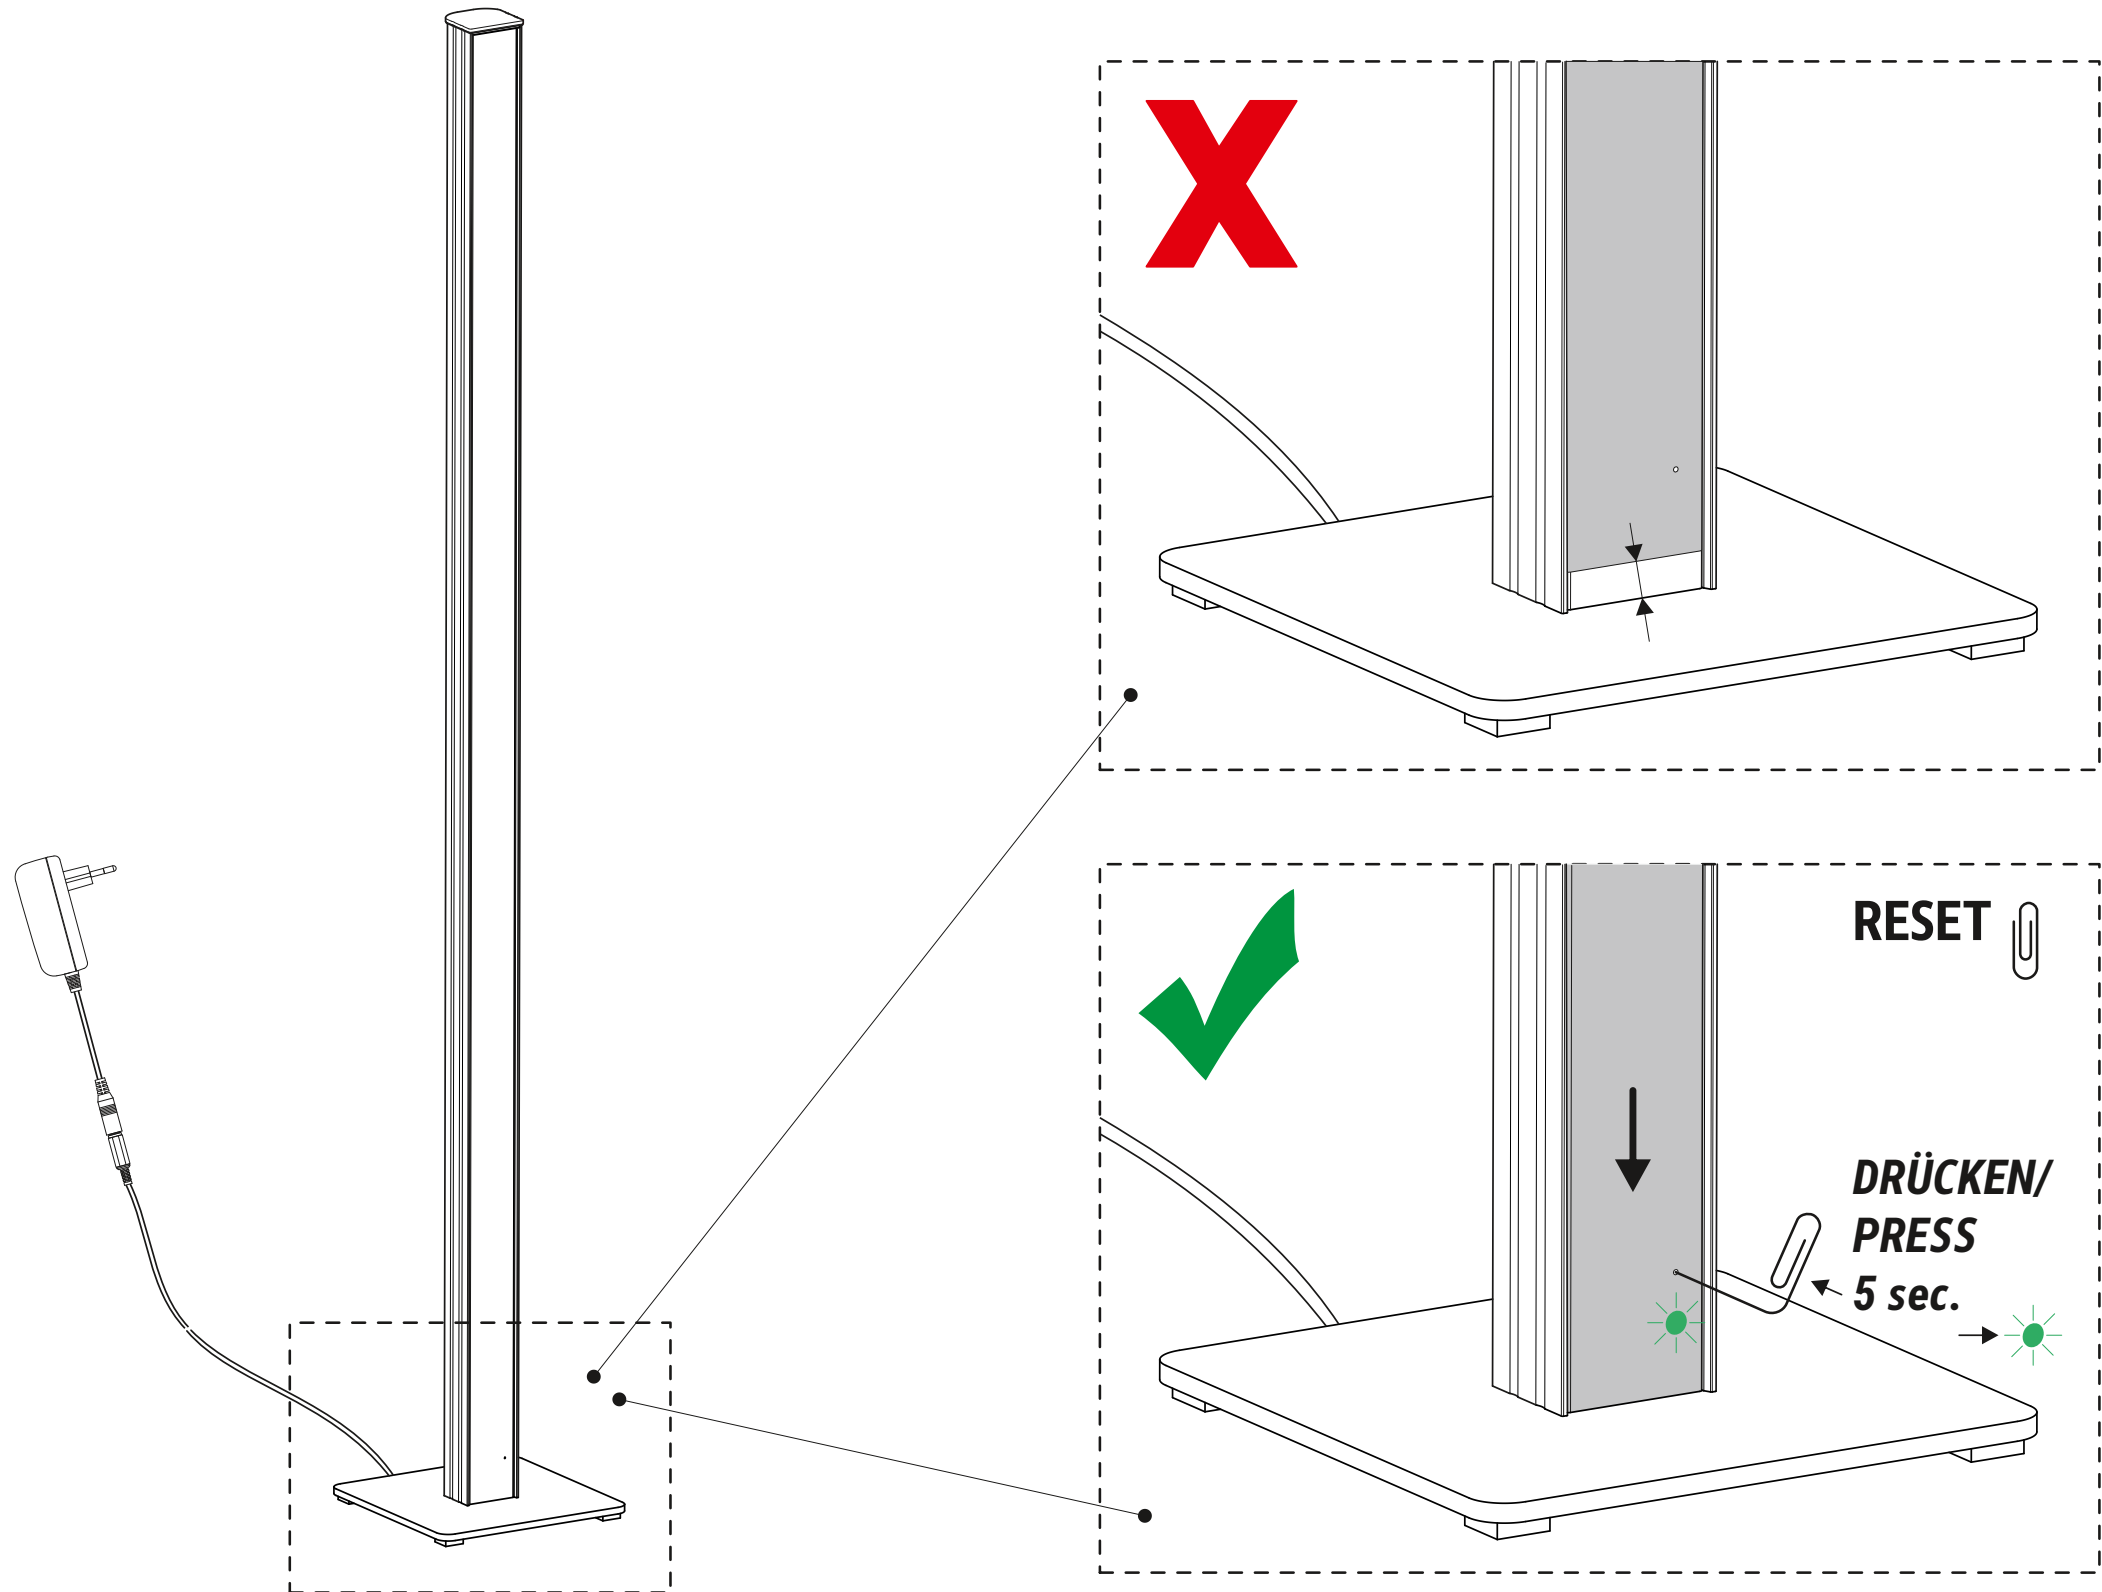

www.maul.de

RESET

Weiterführende Infos:

https://meshle.de/meshle-app-funktionen-im-ueberblick/#elementor-toc_heading-anchor-0

Further information:

<https://meshle.com/meshle-app-all-functions-at-a-glance-including-videos/>