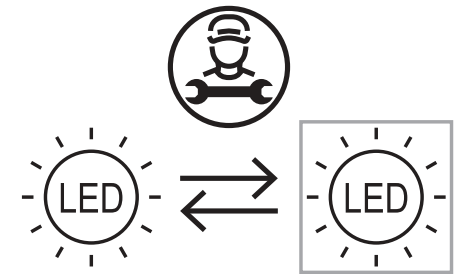

www.maul.de

RESET

Weiterführende Infos:

https://meshle.de/meshle-app-funktionen-im-ueberblick/#elementor-toc_heading-anchor-0

Further information:

<https://meshle.com/meshle-app-all-functions-at-a-glance-including-videos/>