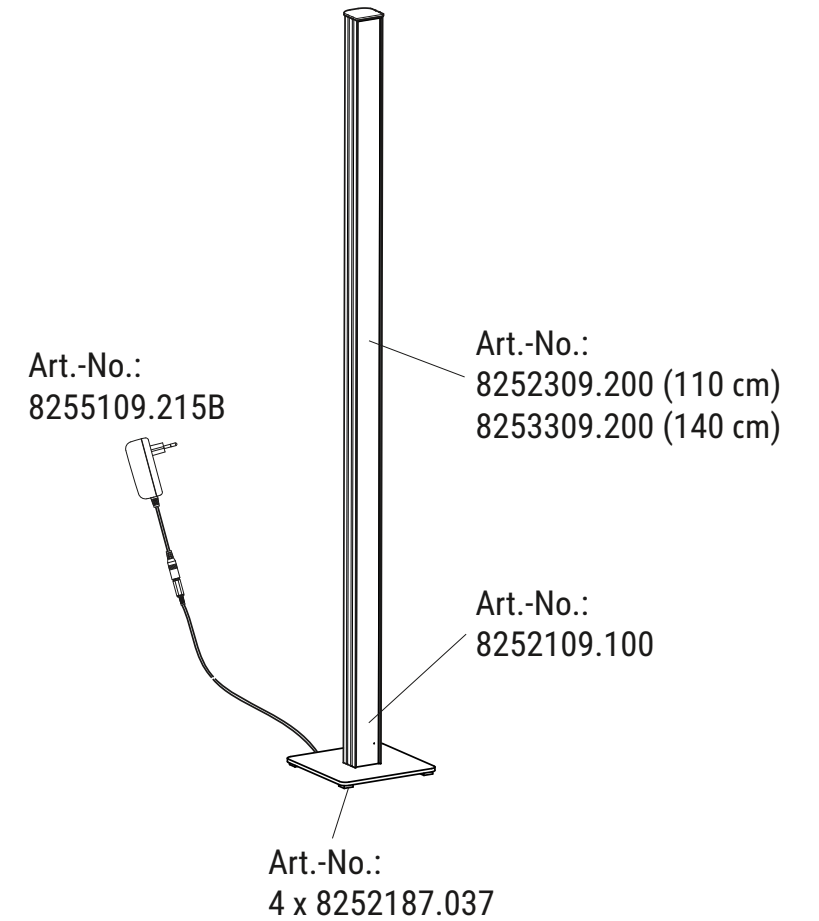

MAULpino Colour vario, dimmbar 825 23, 825 33

CEE 7/16

Art.-Nr.
8252302
8252389
8252390

Art.-Nr.
8253302
8253389
8253390

220-240V~
50/60Hz
max. 13W

ca.
2 m

220-240V~
50/60Hz
max. 16W

ca.
2 m

Art.-No.: 8253309.200 (Art.-No.: 82533)

Art.-No.: 8252109.100

4 x Art.-No.: 8252187.037

Art.-No.: 8255109.215B

Apple IOS:
[MESHLE im App Store](#)

Android:
[MESHLE-Apps bei Google Play](#)

DE: Bedienungsanleitung
 BG: Ръководство за обслужване
 CZ: Návod k obsluz
 DK: Betjeningsvejledning
 EE: Kasutusjuhend
 ES: Instrucciones de uso
 FI: Käyttöohje