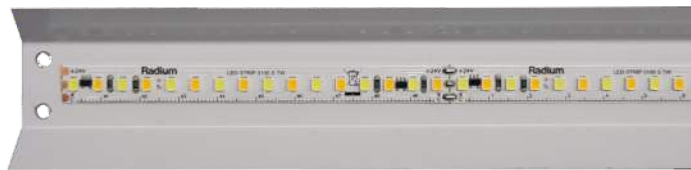

Art.-No.: 8253309.200 (Art.-No.: 82533)