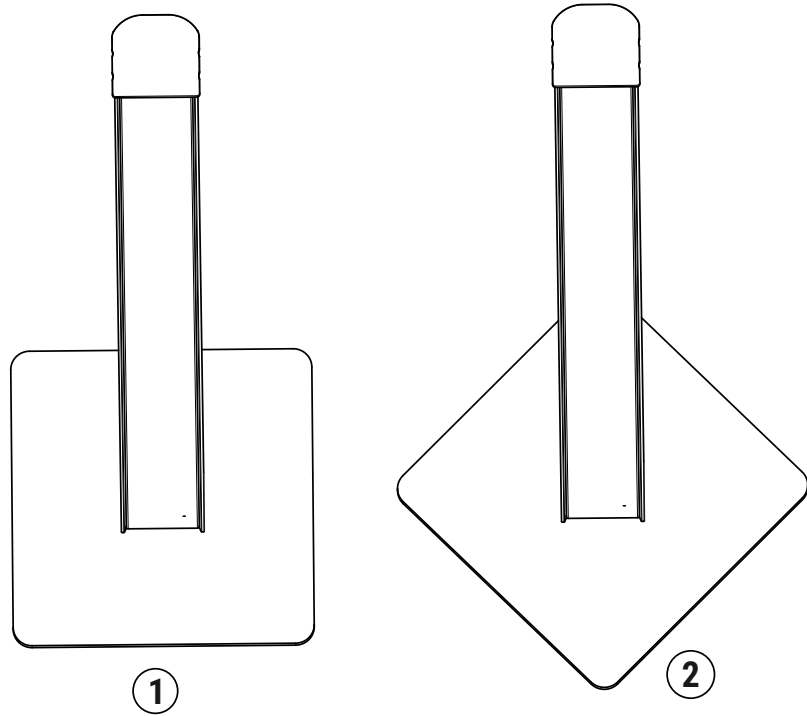

MAULpino Colour vario, dimmbar 825 23, 825 33

CEE 7/16

Art.-Nr.
8252302
8252389
8252390

Art.-Nr.
8253302
8253389
8253390

220-240V~
50/60Hz
max. 13W

ca.
2 m

220-240V~
50/60Hz
max. 16W

ca.
2 m

www.maul.de

RESET

Weiterführende Infos:

https://meshle.de/meshle-app-funktionen-im-ueberblick/#elementor-toc_heading-anchor-0

Further information:

<https://meshle.com/meshle-app-all-functions-at-a-glance-including-videos/>