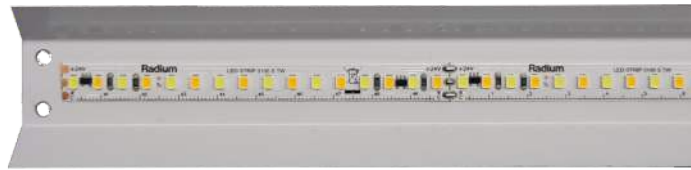

Ersatzteile (spare parts):

Art.-No.: 8252309.200 (Art.-No.: 82523)