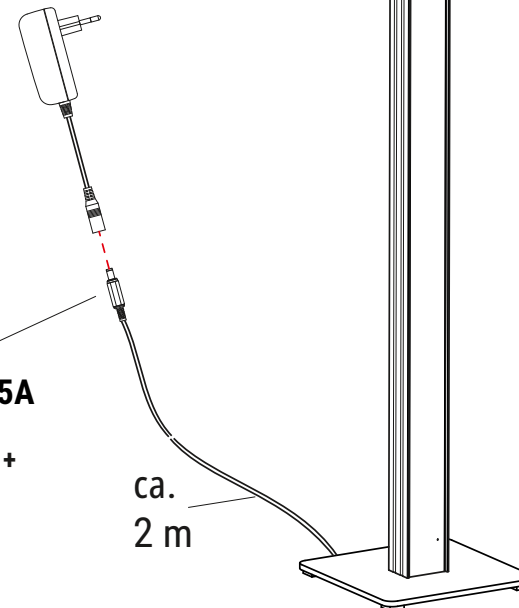

MAULpino Colour vario, dimmbar 825 23, 825 33

CEE 7/16

Art.-Nr.
8252302
8252389
8252390

Art.-Nr.
8253302
8253389
8253390

220-240V~
50/60Hz
max. 13W

ca.
2 m

220-240V~
50/60Hz
max. 16W

ca.
2 m

www.maul.de

RESET

Weiterführende Infos:

https://meshle.de/meshle-app-funktionen-im-ueberblick/#elementor-toc_heading-anchor-0

Further information:

<https://meshle.com/meshle-app-all-functions-at-a-glance-including-videos/>