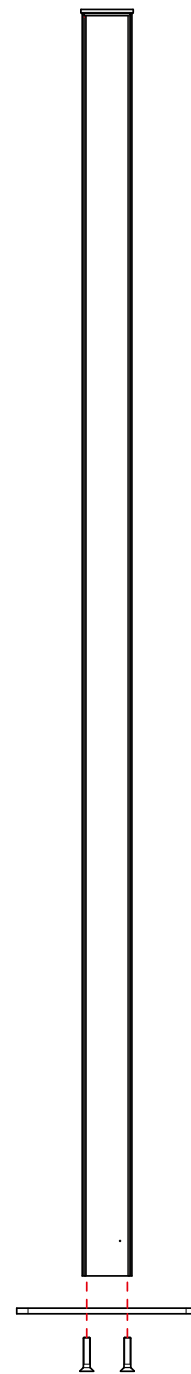

MAULpino Colour vario, dimmbar 825 23, 825 33

CEE 7/16

Art.-Nr.
8252302
8252389
8252390

Art.-Nr.
8253302
8253389
8253390

220-240V~
50/60Hz
max. 13W

ca.
2 m

220-240V~
50/60Hz
max. 16W

ca.
2 m

www.maul.de

RESET

Weiterführende Infos:

https://meshle.de/meshle-app-funktionen-im-ueberblick/#elementor-toc_heading-anchor-0

Further information:

<https://meshle.com/meshle-app-all-functions-at-a-glance-including-videos/>