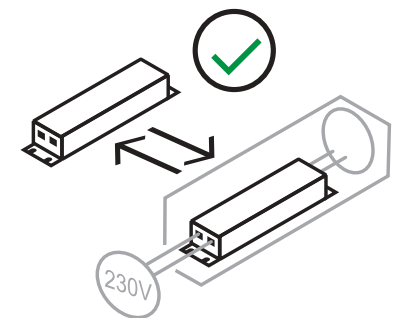

www.maul.de

RESET

Weiterführende Infos:

https://meshle.de/meshle-app-funktionen-im-ueberblick/#elementor-toc_heading-anchor-0

Further information:

<https://meshle.com/meshle-app-all-functions-at-a-glance-including-videos/>