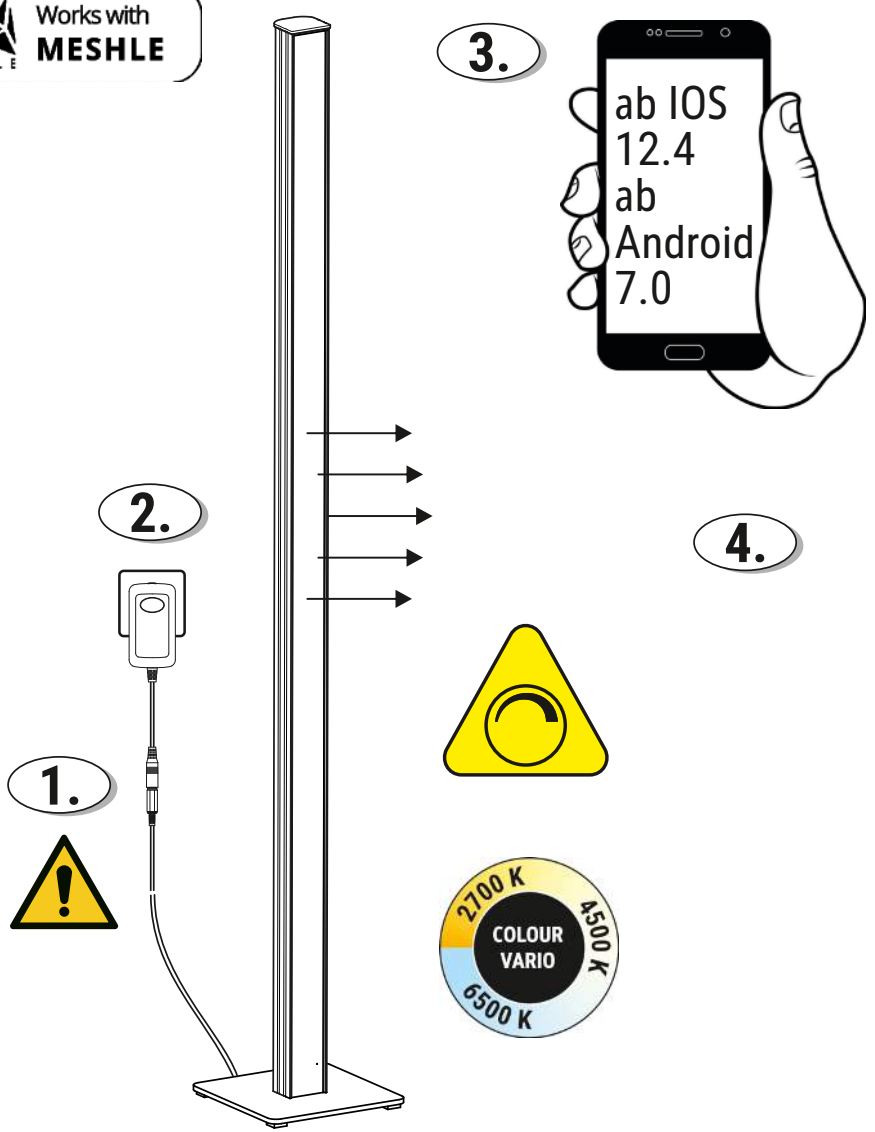

Art.-No.: 8253309.200 (Art.-No.: 82533)

Art.-No.: 8252109.100

4 x Art.-No.: 8252187.037

Art.-No.: 8255109.215B

Apple IOS:
[MESHLE im App Store](#)

Android:
[MESHLE-Apps bei Google Play](#)

DE: Bedienungsanleitung
 BG: Ръководство за обслужване
 CZ: Návod k obsluz
 DK: Betjeningsvejledning
 EE: Kasutusjuhend
 ES: Instrucciones de uso
 FI: Käyttöohje