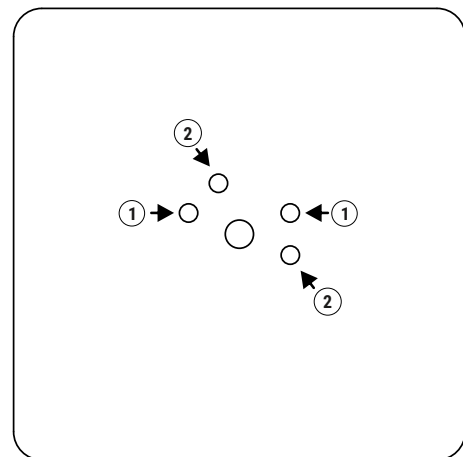

MAULpino Colour vario, dimmbar 825 23, 825 33

CEE 7/16

Art.-Nr.
8252302
8252389
8252390

Art.-Nr.
8253302
8253389
8253390

220-240V~
50/60Hz
max. 13W

ca.
2 m

220-240V~
50/60Hz
max. 16W

ca.
2 m

www.maul.de

RESET

Weiterführende Infos:

https://meshle.de/meshle-app-funktionen-im-ueberblick/#elementor-toc_heading-anchor-0

Further information:

<https://meshle.com/meshle-app-all-functions-at-a-glance-including-videos/>