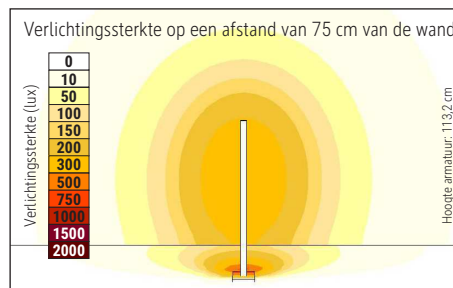

LED-zuilenlamp MAULpino colour vario, dimbaar

- **Smart design vloerlamp met instelbare kleurtemperatuur van warm tot koel wit voor individuele lightsferen en indirecte, krachtige verlichting**
- **Kleurtemperatuur en verlichtingssterkte traploos instelbaar voor showrooms, etalages, chill-out zones, lounges, receptieruimtes**
- **Made in Germany: Ontwikkeld en geproduceerd in Duitsland, 5 jaar garantie**
- **Geschikt: Comfortabele bediening uitsluitend met mobiele telefoon via Bluetooth-app Meshle**
- **Premium stroomvoorziening halogeenvrij: Geen bijtende of giftige gassen in geval van brand**
- **Stabiel: Zuil van hoogwaardig aluminium profiel met decoratieve groeven, voet van robuust staal met vloerbeschermende viltkussens**
- **Als sfeerverlichting, voor representatiedoeleinden, als effectverlichting of voor objectenscenering**
- Puristisch design: Teruggebracht tot de essentie voor een moderne, strakke uitstraling
- Voor kantoor- en communicatieruimtes, in gangen of ontvangstruimtes, in galerieën en thuis
- Veilig: Beveiligd Bluetooth-mesh-netwerk voor groot bereik, geen cloud- of internetverbinding nodig
- Uit te breiden met gateway voor gebruik met Alexa, verkrijgbaar via meshle.de
- Gebruik zonder smartphone mogelijk via een batterijloze afstandsbediening, verkrijgbaar via meshle.de
- Halogeenvrije voedingskabel: lage brandvoortplanting, blijft flexibel ook bij veelvuldig bewegen, minimale schade door kabelbreuk
- Energiebesparend: Moderne LED-techniek
- Voor wand & hoek: Lichtkolom in de voet bij montage optioneel 45° draaibaar