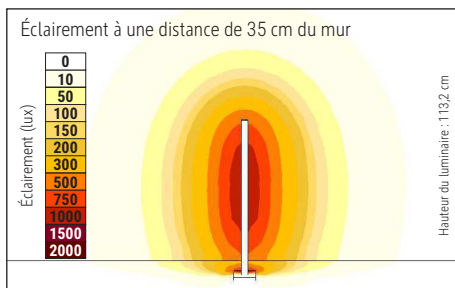

Lampadaire LED MAULpino colour vario, dimable

- **Lampe de sol design et élégante avec température de couleur réglable du blanc chaud au blanc froid pour des ambiances lumineuses individuelles et un éclairage indirect puissant**
- **Température de couleur et intensité lumineuse réglables en continu pour show rooms, vitrines, zones chill-out, lounges, zones d'accueil**
- **Made in Germany : développé et fabriqué en Allemagne, garantie 5 ans**
- **Confortable : Commande confortable exclusivement par téléphone portable via l'application Bluetooth Meshle**
- **Conducteur d'alimentation premium sans halogène : pas de gaz corrosifs ou toxiques en cas d'incendie**
- **Stable : colonne en profilé d'aluminium de haute qualité avec rainures décoratives, pied en acier robuste avec patins en feutre protégeant le sol**
- **Comme éclairage d'ambiance, à des fins de représentation, comme éclairage à effet ou pour la mise en scène d'objets**
- Un design puriste : réduit à l'essentiel pour un look moderne et épuré
- Pour les zones de bureau et de communication, dans le couloir ou la réception, dans les galeries et à la maison
- Sécurisé : réseau mesh Bluetooth sécurisé pour une grande portée, pas besoin de cloud ou de connexion Internet
- Extensible avec Gateway pour l'utilisation d'Alexa, disponible chez meshle.de
- Utilisation possible sans smartphone via une télécommande sans pile, disponible chez meshle.de
- Meshle made in Germany (App et firmware du luminaire)
- Conducteur d'alimentation sans halogène : faible propagation du feu, reste flexible même en cas de mouvements fréquents, dommages minimisés en cas de rupture de câble
- Economique en énergie : technique LED moderne