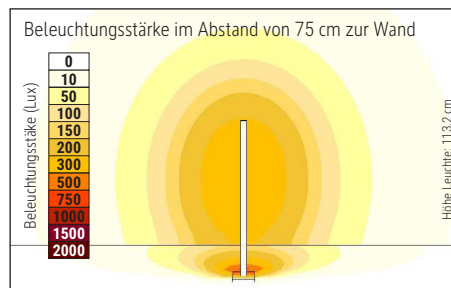

LED-Säulenleuchte MAULpino colour vario, dimmbar

- **Smarte Design-Bodenleuchte mit einstellbarer Farbtemperatur von warm- bis kaltweiß für individuelle Lichtstimmungen und indirekter, leistungsstarker Beleuchtung**
- **Farbtemperatur und Beleuchtungsstärke stufenlos einstellbar für Show Rooms, Schaufenster, Chill-out Zonen, Lounges, Empfangsbereichen**
- **Made in Germany: Entwickelt und gefertigt in Deutschland, Garantie 5 Jahre**
- **Komfortabel: Bequeme Bedienung ausschließlich per Handy über Bluetooth-App „Meshle“**
- **Premium Strom-Zuleitung halogenfrei: Keine korrosiven oder toxischen Gase im Brandfall**
- **Stabil: Säule aus hochwertigem Aluminiumprofil mit dekorativen Rillen, Fuß aus robustem Stahl mit bodenschonenden Filz pads**
- **Als Ambientebeleuchtung, für Repräsentationszwecke, als Effektlicht oder zur Objekt-Inszenierung**
- Puristisches Design: Reduziert auf das Wesentliche für einen modernen, klaren Look
- Für Büro- und Kommunikationszonen, in Flur oder Empfang, in Galerien und zu Hause
- Sicher: Abgesichertes Bluetooth-Mesh-Netzwerk für hohe Reichweite, keine Cloud oder Internetverbindung erforderlich
- Erweiterbar mit Gateway zur Nutzung von Alexa, erhältlich bei meshle.de
- Nutzung ohne Smartphone über batterie lose Fernbedienung möglich, erhältlich bei meshle.de
- "Meshle" made in Germany (App und Leuchtenfirmware)
- Halogenfreie Zuleitung: geringe Brandfortleitung, bleibt biegsam auch bei häufiger Bewegung, minimierte Beschädigungen durch Kabelbruch
- Energiesparend: Moderne LED-Technik