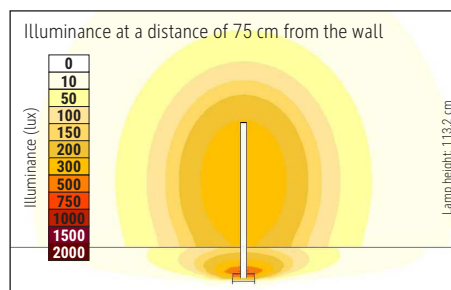

LED Column lamp MAULpino colour vario, dimmable

- **Smart design floor light with adjustable color temperature from warm to cool white for individual lighting moods and indirect, powerful lighting**
- **Color temperature and illuminance infinitely adjustable for showrooms, shop windows, chill-out zones, lounges, reception areas**
- **Made in Germany: Developed and manufactured in Germany, 5-year guarantee**
- **Convenient: Convenient operation exclusively by cell phone via Bluetooth app Meshle**
- **Premium power supply halogen-free: No corrosive or toxic gases in case of fire**
- **Stable: Column made of high-quality aluminum profile with decorative grooves, base made of robust steel with floor-protecting felt pads**
- **As ambient lighting, for representation purposes, as effect light or for object staging**
- Puristic design: Reduced to the essentials for a modern, clean look
- For office and communication zones, in hallways or reception areas, in galleries and at home
- Safe: Secured Bluetooth mesh network for long range, no cloud or internet connection required
- Expandable with gateway for use with Alexa, available at meshle.de
- Use without smartphone via battery-free remote control, available at meshle.de
- Meshle made in Germany (app and luminaire firmware)
- Halogen-free supply cable: low fire propagation, remains flexible even with frequent movement, minimized damage due to cable breakage
- Energy-saving: modern LED technology