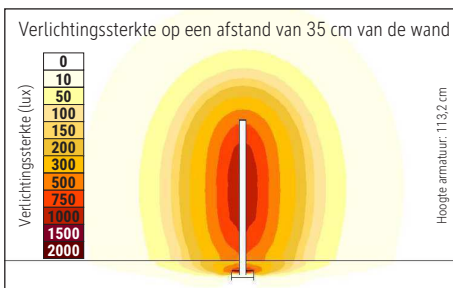

LED-zuilenlamp MAULpino colour vario, dimbaar

- **Smart design vloerlamp met instelbare kleurtemperatuur van warm tot koel wit voor individuele lightsferen en indirecte, krachtige verlichting**
- **Kleurtemperatuur en verlichtingssterkte traploos instelbaar voor showrooms, etalages, chill-out zones, lounges, receptieruimtes**
- **Made in Germany: Ontwikkeld en geproduceerd in Duitsland, 5 jaar garantie**
- **Geschikt: Comfortabele bediening uitsluitend met mobiele telefoon via Bluetooth-app Meshle**
- **Premium stroomvoorziening halogeenvrij: Geen bijtende of giftige gassen in geval van brand**
- **Stabiel: Zuil van hoogwaardig aluminium profiel met decoratieve groeven, voet van robuust staal met vloerbeschermende viltkussens**
- **Als sfeerverlichting, voor representatiedoeleinden, als effectverlichting of voor objectenscenering**
- Puristisch design: Teruggebracht tot de essentie voor een moderne, strakke uitstraling
- Voor kantoor- en communicatieruimtes, in gangen of ontvangstruimtes, in galerieën en thuis
- Veilig: Beveiligd Bluetooth-mesh-netwerk voor groot bereik, geen cloud- of internetverbinding nodig
- Uit te breiden met gateway voor gebruik met Alexa, verkrijgbaar via meshle.de
- Gebruik zonder smartphone mogelijk via een batterijloze afstandsbediening, verkrijgbaar via meshle.de
- Halogeenvrije voedingskabel: lage brandvoortplanting, blijft flexibel ook bij veelvuldig bewegen, minimale schade door kabelbreuk
- Energiebesparend: Moderne LED-techniek
- Voor wand & hoek: Lichtkolom in de voet bij montage optioneel 45° draaibaar