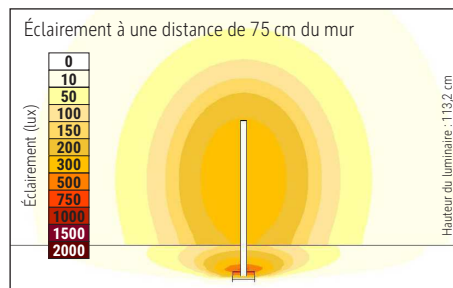

Lampadaire LED MAULpino colour vario, dimable

- **Lampe de sol design et élégante avec température de couleur réglable du blanc chaud au blanc froid pour des ambiances lumineuses individuelles et un éclairage indirect puissant**
- **Température de couleur et intensité lumineuse réglables en continu pour show rooms, vitrines, zones chill-out, lounges, zones d'accueil**
- **Made in Germany : développé et fabriqué en Allemagne, garantie 5 ans**
- **Confortable : Commande confortable exclusivement par téléphone portable via l'application Bluetooth Meshle**
- **Conducteur d'alimentation premium sans halogène : pas de gaz corrosifs ou toxiques en cas d'incendie**
- **Stable : colonne en profilé d'aluminium de haute qualité avec rainures décoratives, pied en acier robuste avec patins en feutre protégeant le sol**
- **Comme éclairage d'ambiance, à des fins de représentation, comme éclairage à effet ou pour la mise en scène d'objets**
- Un design puriste : réduit à l'essentiel pour un look moderne et épuré
- Pour les zones de bureau et de communication, dans le couloir ou la réception, dans les galeries et à la maison
- Sécurisé : réseau mesh Bluetooth sécurisé pour une grande portée, pas besoin de cloud ou de connexion Internet
- Extensible avec Gateway pour l'utilisation d'Alexa, disponible chez meshle.de
- Utilisation possible sans smartphone via une télécommande sans pile, disponible chez meshle.de
- Meshle made in Germany (App et firmware du luminaire)
- Conducteur d'alimentation sans halogène : faible propagation du feu, reste flexible même en cas de mouvements fréquents, dommages minimisés en cas de rupture de câble
- Economique en énergie : technique LED moderne