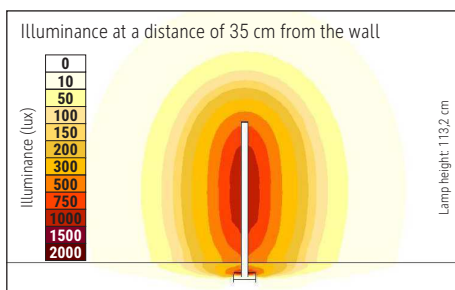

LED Column lamp MAULpino colour vario, dimmable

- **Smart design floor light with adjustable color temperature from warm to cool white for individual lighting moods and indirect, powerful lighting**
- **Color temperature and illuminance infinitely adjustable for showrooms, shop windows, chill-out zones, lounges, reception areas**
- **Made in Germany: Developed and manufactured in Germany, 5-year guarantee**
- **Convenient: Convenient operation exclusively by cell phone via Bluetooth app Meshle**
- **Premium power supply halogen-free: No corrosive or toxic gases in case of fire**
- **Stable: Column made of high-quality aluminum profile with decorative grooves, base made of robust steel with floor-protecting felt pads**
- **As ambient lighting, for representation purposes, as effect light or for object staging**
- Puristic design: Reduced to the essentials for a modern, clean look
- For office and communication zones, in hallways or reception areas, in galleries and at home
- Safe: Secured Bluetooth mesh network for long range, no cloud or internet connection required
- Expandable with gateway for use with Alexa, available at meshle.de
- Use without smartphone via battery-free remote control, available at meshle.de
- Meshle made in Germany (app and luminaire firmware)
- Halogen-free supply cable: low fire propagation, remains flexible even with frequent movement, minimized damage due to cable breakage
- Energy-saving: modern LED technology