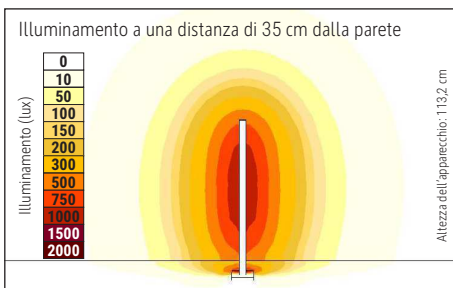

Lampada a colonna LED MAULpino colour vario, dimmerabile

- Lampada da terra dal design intelligente con temperatura di colore regolabile da bianco caldo a bianco freddo per atmosfere luminose individuali e un'illuminazione indiretta e potente
- Temperatura di colore e illuminamento regolabili in continuo per showroom, vetrine, zone relax, salotti, aree di ricevimento
- Made in Germany: sviluppata e prodotta in Germania, garantita per 5 anni
- Conveniente: Comodo utilizzo esclusivamente tramite telefono cellulare tramite l'app Bluetooth Meshle
- Alimentazione di qualità superiore senza alogeni: nessun gas corrosivo o tossico in caso di incendio
- Stabile: colonna in profilo di alluminio di alta qualità con scanalature decorative, base in robusto acciaio con feltrini di protezione del pavimento
- Come illuminazione d'ambiente, per scopi di rappresentazione, come illuminazione d'effetto o per la messa in scena di oggetti
- Design purista: ridotto all'essenziale per un aspetto moderno e pulito
- Per zone ufficio e di comunicazione, corridoi o reception, gallerie e abitazioni
- Sicuro: rete mesh Bluetooth protetta con ampia portata, nessuna connessione cloud o Internet necessaria
- Espandibile con gateway per l'uso con Alexa, disponibile su meshle.de
- Utilizzo senza smartphone possibile tramite telecomando senza batteria, disponibile su meshle.de
- Cavo di alimentazione privo di alogeni: bassa propagazione della fiamma, rimane flessibile anche con movimenti frequenti, danni ridotti dovuti a rottura del cavo
- Risparmio energetico: moderna tecnologia LED
- Per parete & angolo: la colonna luminosa nel piede può essere ruotata di 45° durante il montaggio