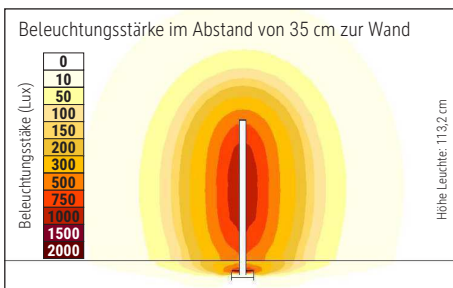

LED-Säulenleuchte MAULpino colour vario, dimmbar

- **Smarte Design-Bodenleuchte mit einstellbarer Farbtemperatur von warm- bis kaltweiß für individuelle Lichtstimmungen und indirekter, leistungsstarker Beleuchtung**
- **Farbtemperatur und Beleuchtungsstärke stufenlos einstellbar für Show Rooms, Schaufenster, Chill-out Zonen, Lounges, Empfangsbereichen**
- **Made in Germany: Entwickelt und gefertigt in Deutschland, Garantie 5 Jahre**
- **Komfortabel: Bequeme Bedienung ausschließlich per Handy über Bluetooth-App „Meshle“**
- **Premium Strom-Zuleitung halogenfrei: Keine korrosiven oder toxischen Gase im Brandfall**
- **Stabil: Säule aus hochwertigem Aluminiumprofil mit dekorativen Rillen, Fuß aus robustem Stahl mit bodenschonenden Filz pads**
- **Als Ambientebeleuchtung, für Repräsentationszwecke, als Effektlicht oder zur Objekt-Inszenierung**
- Puristisches Design: Reduziert auf das Wesentliche für einen modernen, klaren Look
- Für Büro- und Kommunikationszonen, in Flur oder Empfang, in Galerien und zu Hause
- Sicher: Abgesichertes Bluetooth-Mesh-Netzwerk für hohe Reichweite, keine Cloud oder Internetverbindung erforderlich
- Erweiterbar mit Gateway zur Nutzung von Alexa, erhältlich bei meshle.de
- Nutzung ohne Smartphone über batterie lose Fernbedienung möglich, erhältlich bei meshle.de
- "Meshle" made in Germany (App und Leuchtenfirmware)
- Halogenfreie Zuleitung: geringe Brandfortleitung, bleibt biegsam auch bei häufiger Bewegung, minimierte Beschädigungen durch Kabelbruch
- Energiesparend: Moderne LED-Technik