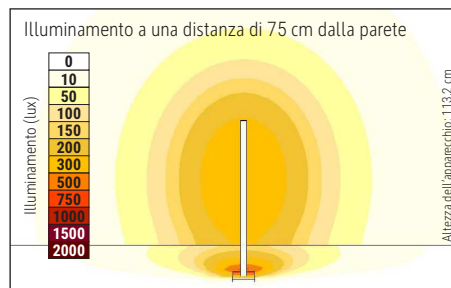

Lampada a colonna LED MAULpino colour vario, dimmerabile

- Lampada da terra dal design intelligente con temperatura di colore regolabile da bianco caldo a bianco freddo per atmosfere luminose individuali e un'illuminazione indiretta e potente
- Temperatura di colore e illuminamento regolabili in continuo per showroom, vetrine, zone relax, salotti, aree di ricevimento
- Made in Germany: sviluppata e prodotta in Germania, garantita per 5 anni
- Conveniente: Comodo utilizzo esclusivamente tramite telefono cellulare tramite l'app Bluetooth Meshle
- Alimentazione di qualità superiore senza alogeni: nessun gas corrosivo o tossico in caso di incendio
- Stabile: colonna in profilo di alluminio di alta qualità con scanalature decorative, base in robusto acciaio con feltrini di protezione del pavimento
- Come illuminazione d'ambiente, per scopi di rappresentazione, come illuminazione d'effetto o per la messa in scena di oggetti
- Design purista: ridotto all'essenziale per un aspetto moderno e pulito
- Per zone ufficio e di comunicazione, corridoi o reception, gallerie e abitazioni
- Sicuro: rete mesh Bluetooth protetta con ampia portata, nessuna connessione cloud o Internet necessaria
- Espandibile con gateway per l'uso con Alexa, disponibile su meshle.de
- Utilizzo senza smartphone possibile tramite telecomando senza batteria, disponibile su meshle.de
- Cavo di alimentazione privo di alogeni: bassa propagazione della fiamma, rimane flessibile anche con movimenti frequenti, danni ridotti dovuti a rottura del cavo
- Risparmio energetico: moderna tecnologia LED
- Per parete & angolo: la colonna luminosa nel piede può essere ruotata di 45° durante il montaggio