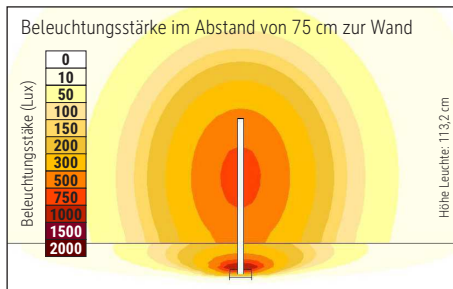

LED-Säulenleuchte MAULpino high performance, dimmbar

- **Smarte Design-Bodenleuchte für indirekte Hochleistungs-Beleuchtung**
- **Besonders leistungsstark: Hohe Beleuchtungsstärke für größere Räume, Kommunikationszonen, und Empfangsbereiche sowie professionellen Objekt-Inszenierungen**
- **Made in Germany: Entwickelt und gefertigt in Deutschland, Garantie 5 Jahre**
- **Komfortabel: Bequeme Bedienung ausschließlich per Handy über Bluetooth-App „Meshle“**
- **Premium Strom-Zuleitung halogenfrei: Keine korrosiven oder toxischen Gase im Brandfall**
- **Dimmer stufenlos einstellbar je nach Umgebungslicht und individuellen Anforderungen**
- **Als Ambientebeleuchtung, für Repräsentationszwecke, als Effektlcht**
- **Stabil: Säule aus hochwertigem Aluminiumprofil mit dekorativen Rillen, Fuß aus robustem Stahl mit bodenschonenden Filz pads**
- **Puristisches Design: Reduziert auf das Wesentliche für einen modernen, klaren Look**
- **Für Büro- und Kommunikationszonen, in Flur oder Empfang, in Galerien und zu Hause**
- **Sicher: Abgesichertes Bluetooth-Mesh-Netzwerk für hohe Reichweite, keine Cloud oder Internetverbindung erforderlich**
- **Erweiterbar mit Gateway zur Nutzung von Alexa, erhältlich bei meshle.de**
- **Nutzung ohne Smartphone über batterie lose Fernbedienung möglich, erhältlich bei meshle.de**
- **"Meshle" made in Germany (App und Leuchtenfirmware)**
- **Halogenfreie Zuleitung: geringe Brandfortleitung, bleibt biegsam auch bei häufiger Bewegung, minimierte Beschädigungen durch Kabelbruch**
- **Energiesparend: Moderne LED-Technik**
- **Für Wand & Ecke: Lichtsäule im Fuß bei der Montage wahlweise um 45° drehen**