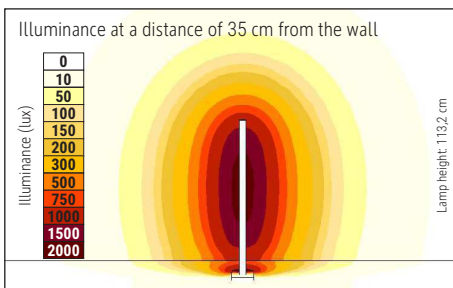

LED Column lamp MAULpino high performance, dimmable

- **Smart design floor light for indirect high-performance lighting**
- **Extremely powerful: High illuminance for larger rooms, communication zones and reception areas as well as professional object staging**
- **Made in Germany: Developed and manufactured in Germany, 5-year guarantee**
- **Convenient: Convenient operation exclusively by cell phone via Bluetooth app Meshle**
- **Premium power supply halogen-free: No corrosive or toxic gases in case of fire**
- **Infinitely adjustable dimmer depending on ambient light and individual requirements**
- **As ambient lighting, for representation purposes, as effect light**
- Stable: column made of high-quality aluminum profile with decorative grooves, base made of robust steel with floor-protecting felt pads
- Puristic design: reduced to the essentials for a modern, clean look
- For office and communication zones, in hallways or reception areas, in galleries and at home
- Secure: Secured Bluetooth mesh network for long range, no cloud or internet connection required
- Expandable with gateway to use Alexa, available from meshle.de
- Use without smartphone via battery-free remote control, available from meshle.de
- Meshle made in Germany (app and luminaire firmware)
- Halogen-free supply cable: low fire propagation, remains flexible even with frequent movement, minimized damage due to cable breakage
- Energy-saving: modern LED technology