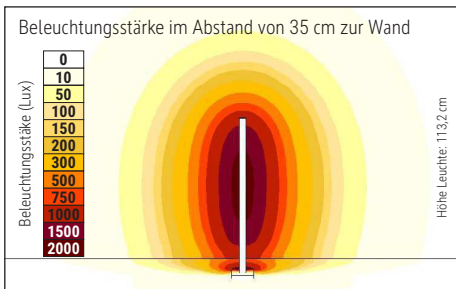

LED-Säulenleuchte MAULpino high performance, dimmbar

- **Smarte Design-Bodenleuchte für indirekte Hochleistungs-Beleuchtung**
- **Besonders leistungsstark: Hohe Beleuchtungsstärke für größere Räume, Kommunikationszonen, und Empfangsbereiche sowie professionellen Objekt-Inszenierungen**
- **Made in Germany: Entwickelt und gefertigt in Deutschland, Garantie 5 Jahre**
- **Komfortabel: Bequeme Bedienung ausschließlich per Handy über Bluetooth-App „Meshle“**
- **Premium Strom-Zuleitung halogenfrei: Keine korrosiven oder toxischen Gase im Brandfall**
- **Dimmer stufenlos einstellbar je nach Umgebungslicht und individuellen Anforderungen**
- **Als Ambientebeleuchtung, für Repräsentationszwecke, als Effektlcht**
- **Stabil: Säule aus hochwertigem Aluminiumprofil mit dekorativen Rillen, Fuß aus robustem Stahl mit bodenschonenden Filz pads**
- **Puristisches Design: Reduziert auf das Wesentliche für einen modernen, klaren Look**
- **Für Büro- und Kommunikationszonen, in Flur oder Empfang, in Galerien und zu Hause**
- **Sicher: Abgesichertes Bluetooth-Mesh-Netzwerk für hohe Reichweite, keine Cloud oder Internetverbindung erforderlich**
- **Erweiterbar mit Gateway zur Nutzung von Alexa, erhältlich bei meshle.de**
- **Nutzung ohne Smartphone über batterie lose Fernbedienung möglich, erhältlich bei meshle.de**
- **"Meshle" made in Germany (App und Leuchtenfirmware)**
- **Halogenfreie Zuleitung: geringe Brandfortleitung, bleibt biegsam auch bei häufiger Bewegung, minimierte Beschädigungen durch Kabelbruch**
- **Energiesparend: Moderne LED-Technik**
- **Für Wand & Ecke: Lichtsäule im Fuß bei der Montage wahlweise um 45° drehen**