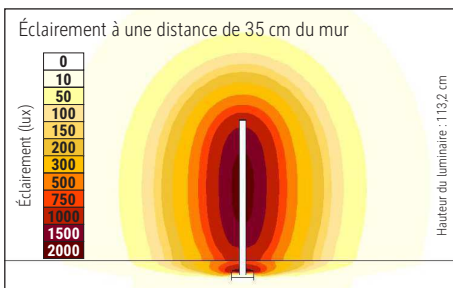

Lampadaire LED MAULpino high performance, dimable

- **Un luminaire de sol design et intelligent pour un éclairage indirect de haute performance**
- **Spécialement performant : forte intensité lumineuse pour les grandes pièces, les zones de communication et de réception ainsi que les mises en scène d'objets professionnels**
- **Made in Germany : développé et fabriqué en Allemagne, garantie de 5 ans**
- **Confortable : Commande confortable exclusivement par téléphone portable via l'application Bluetooth Meshle**
- **Câble d'alimentation électrique Premium sans halogène : pas de gaz corrosifs ou toxiques en cas d'incendie**
- **Variateur réglable en continu en fonction de la lumière ambiante et des exigences individuelles**
- **Comme éclairage d'ambiance, à des fins de représentation, comme éclairage à effet**
- **Stable : colonne en profilé d'aluminium de haute qualité avec rainures décoratives, pied en acier robuste avec patins en feutre protégeant le sol**
- **Design puriste : réduit à l'essentiel pour un look moderne et épuré**
- **Pour les zones de bureau et de communication, dans le couloir ou la réception, dans les galeries et à la maison**
- **Sécurisé : Réseau maillé Bluetooth sécurisé pour une grande portée, pas besoin de cloud ou de connexion Internet**
- **Extensible avec Gateway pour l'utilisation d'Alexa, disponible sur meshle.de**
- **Utilisation possible sans smartphone via une télécommande sans pile, disponible chez meshle.de**
- **Meshle made in Germany (App et firmware du luminaire)**
- **Conducteur d'alimentation sans halogène : faible propagation du feu, reste flexible même en cas de mouvements fréquents, dommages minimisés en cas de rupture de câble**
- **Econome en énergie : technique LED moderne**