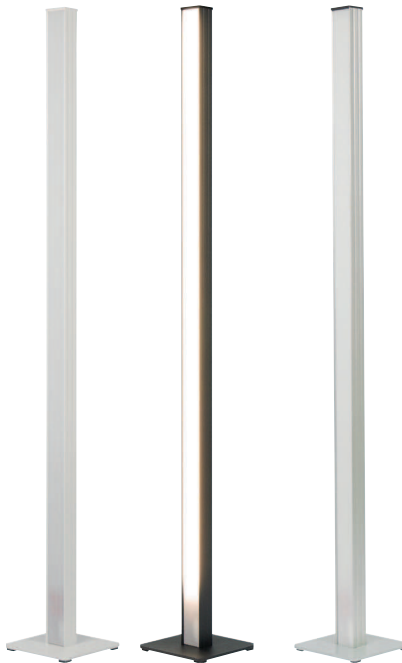

Durée de vie L70B50 par source lum: 50.000 h

Flux lumineux utile par source lum: 2960 lm

Support: socle

Matériau: Colonne : Aluminium - Socle : acier - Support : Bodenschoner aus Filz

Dimensions: Hauteur : 113,2 cm - Support : 16 x 16 cm

LED-zuilenlamp MAULpino high performance, dimbaar

- **Slimme design-vloerlamp voor indirecte verlichting met hoge prestaties**
- **Extreem krachtig: Hoge verlichtingssterkte voor grotere ruimten, communicatiezones en receptieruimten en professionele objectenscenering**
- **Made in Germany: Ontwikkeld en geproduceerd in Duitsland, 5 jaar garantie**
- **Geschikt: Comfortabele bediening uitsluitend met mobiele telefoon via Bluetooth-app Meshle**
- **Premium stroomvoorziening halogeenvrij: geen bijtende of giftige gassen in geval van brand**
- **Traploos instelbare dimmer afhankelijk van het omgevingslicht en individuele vereisten**
- **Als sfeerverlichting, voor representatiedoeleinden, als effectverlichting**
- **Stabiel: zuil van hoogwaardig aluminiumprofiel met decoratieve groeven, voet van robuust staal met vloerbeschermende viltkussens**
- **Puristisch design: Teruggebracht tot de essentie voor een moderne, strakke uitstraling**
- **Voor kantoor- en communicatiezones, in gangen of ontvangstruimtes, in galerijen en thuis**
- **Veilig: Beveiligd Bluetooth-Mesh-netwerk voor groot bereik, geen cloud- of internetverbinding nodig**
- **Uit te breiden met gateway voor gebruik met Alexa, verkrijgbaar op meshle.de**
- **Gebruik zonder smartphone mogelijk via draadloze afstandsbediening zonder batterij, verkrijgbaar op meshle.de**
- **Halogeenvrije voedingskabel: lage brandvoortplanting, blijft flexibel ook bij veelvuldig buigen, minder kans op kabelbreuk**
- **Energiebesparend: Moderne LED-techniek**
- **Voor wand & hoek: Lichtkolom in de voet kan bij montage optioneel 45° worden gedraaid**
- **Homogene lichtuitstraling en stofbescherming: Hoogwaardige polycarbonaat-diffusorplaat, eenvoudig te reinigen**