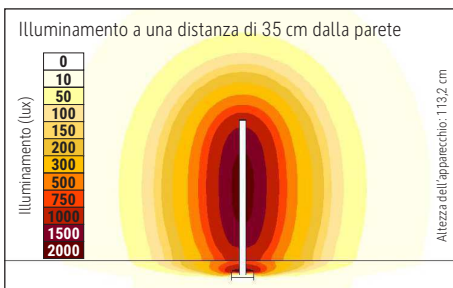

Lampada a colonna LED MAULpino high performance, dimmerabile

- **Lampada da terra di design intelligente per un'illuminazione indiretta ad alte prestazioni**
- **Estremamente potente: elevato illuminamento per ambienti di grandi dimensioni, zone di comunicazione e aree di ricevimento, nonché per la messa in scena di oggetti professionali**
- **Made in Germany: sviluppata e prodotta in Germania, garanzia di 5 anni**
- **Conveniente: Comodo utilizzo esclusivamente tramite telefono cellulare tramite l'app Bluetooth Meshle**
- **Alimentazione di qualità superiore senza alogeni: nessun gas corrosivo o tossico in caso di incendio**
- **Dimmer regolabile in modo continuo in base alla luce ambientale e alle esigenze individuali**
- **Come illuminazione ambientale, per scopi di rappresentazione, come luce d'effetto**
- **Stabile: colonna in profilo di alluminio di alta qualità con scanalature decorative, base in acciaio robusto con feltrini di protezione del pavimento**
- **Design purista: ridotto all'essenziale per un aspetto moderno e pulito**
- **Per zone ufficio e di comunicazione, corridoi o reception, gallerie e abitazioni**
- **Sicuro: rete mesh Bluetooth protetta con ampia portata, nessuna connessione cloud o Internet necessaria**
- **Espandibile con gateway per l'uso con Alexa, disponibile su meshle.de**
- **Utilizzo senza smartphone possibile tramite telecomando senza batteria, disponibile su meshle.de**
- **Cavo di alimentazione privo di alogeni: bassa propagazione della fiamma, rimane flessibile anche con movimenti frequenti, danni ridotti dovuti a rottura del cavo**
- **Risparmio energetico: moderna tecnologia LED**
- **Per parete & angolo: la colonna luminosa nel piede può essere ruotata di 45° durante il montaggio**