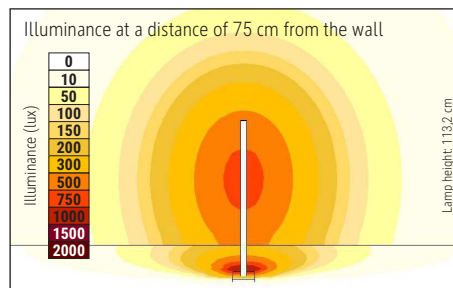

LED Column lamp MAULpino high performance, dimmable

- **Smart design floor light for indirect high-performance lighting**
- **Extremely powerful: High illuminance for larger rooms, communication zones and reception areas as well as professional object staging**
- **Made in Germany: Developed and manufactured in Germany, 5-year guarantee**
- **Convenient: Convenient operation exclusively by cell phone via Bluetooth app Meshle**
- **Premium power supply halogen-free: No corrosive or toxic gases in case of fire**
- **Infinitely adjustable dimmer depending on ambient light and individual requirements**
- **As ambient lighting, for representation purposes, as effect light**
- Stable: column made of high-quality aluminum profile with decorative grooves, base made of robust steel with floor-protecting felt pads
- Puristic design: reduced to the essentials for a modern, clean look
- For office and communication zones, in hallways or reception areas, in galleries and at home
- Secure: Secured Bluetooth mesh network for long range, no cloud or internet connection required
- Expandable with gateway to use Alexa, available from meshle.de
- Use without smartphone via battery-free remote control, available from meshle.de
- Meshle made in Germany (app and luminaire firmware)
- Halogen-free supply cable: low fire propagation, remains flexible even with frequent movement, minimized damage due to cable breakage
- Energy-saving: modern LED technology