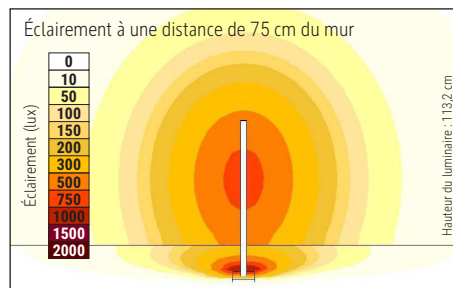

Lampadaire LED MAULpino high performance, dimable

- **Un luminaire de sol design et intelligent pour un éclairage indirect de haute performance**
- **Spécialement performant : forte intensité lumineuse pour les grandes pièces, les zones de communication et de réception ainsi que les mises en scène d'objets professionnels**
- **Made in Germany : développé et fabriqué en Allemagne, garantie de 5 ans**
- **Confortable : Commande confortable exclusivement par téléphone portable via l'application Bluetooth Meshle**
- **Câble d'alimentation électrique Premium sans halogène : pas de gaz corrosifs ou toxiques en cas d'incendie**
- **Variateur réglable en continu en fonction de la lumière ambiante et des exigences individuelles**
- **Comme éclairage d'ambiance, à des fins de représentation, comme éclairage à effet**
- **Stable : colonne en profilé d'aluminium de haute qualité avec rainures décoratives, pied en acier robuste avec patins en feutre protégeant le sol**
- **Design puriste : réduit à l'essentiel pour un look moderne et épuré**
- **Pour les zones de bureau et de communication, dans le couloir ou la réception, dans les galeries et à la maison**
- **Sécurisé : Réseau maillé Bluetooth sécurisé pour une grande portée, pas besoin de cloud ou de connexion Internet**
- **Extensible avec Gateway pour l'utilisation d'Alexa, disponible sur meshle.de**
- **Utilisation possible sans smartphone via une télécommande sans pile, disponible chez meshle.de**
- **Meshle made in Germany (App et firmware du luminaire)**
- **Conducteur d'alimentation sans halogène : faible propagation du feu, reste flexible même en cas de mouvements fréquents, dommages minimisés en cas de rupture de câble**
- **Econome en énergie : technique LED moderne**