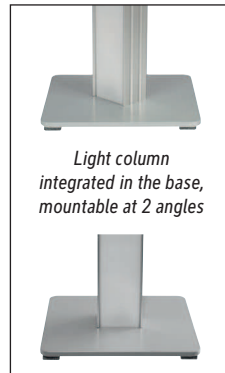

LED Column lamp MAULpino high performance, dimmable

- **Smart design floor light for indirect high-performance lighting**
- **Extremely powerful: High illuminance for larger rooms, communication zones and reception areas as well as professional object staging**
- **Made in Germany: Developed and manufactured in Germany, 5-year guarantee**
- **Convenient: Convenient operation exclusively by cell phone via Bluetooth app Meshle**
- **Premium power supply halogen-free: No corrosive or toxic gases in case of fire**
- **Infinitely adjustable dimmer depending on ambient light and individual requirements**
- **As ambient lighting, for representation purposes, as effect light**
- Stable: column made of high-quality aluminum profile with decorative grooves, base made of robust steel with floor-protecting felt pads
- Puristic design: reduced to the essentials for a modern, clean look
- For office and communication zones, in hallways or reception areas, in galleries and at home
- Secure: Secured Bluetooth mesh network for long range, no cloud or internet connection required
- Expandable with gateway to use Alexa, available from meshle.de
- Use without smartphone via battery-free remote control, available from meshle.de
- Meshle made in Germany (app and luminaire firmware)
- Halogen-free supply cable: low fire propagation, remains flexible even with frequent movement, minimized damage due to cable breakage
- Energy-saving: modern LED technology