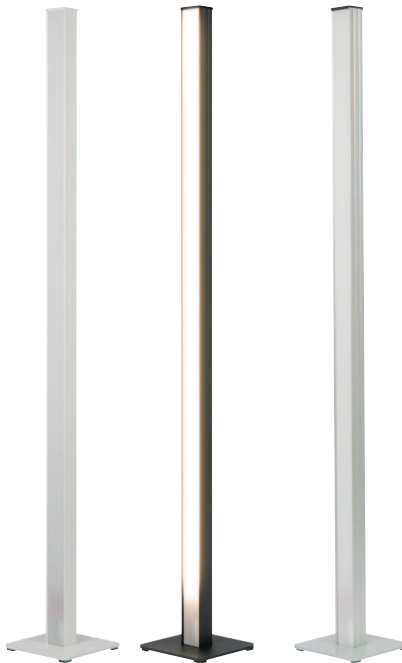

LED Column lamp MAULpino high performance, dimmable

- **Smart design floor light for indirect high-performance lighting**
- **Extremely powerful: High illuminance for larger rooms, communication zones and reception areas as well as professional object staging**
- **Made in Germany: Developed and manufactured in Germany, 5-year guarantee**
- **Convenient: Convenient operation exclusively by cell phone via Bluetooth app Meshle**
- **Premium power supply halogen-free: No corrosive or toxic gases in case of fire**
- **Infinitely adjustable dimmer depending on ambient light and individual requirements**
- **As ambient lighting, for representation purposes, as effect light**
- Stable: column made of high-quality aluminum profile with decorative grooves, base made of robust steel with floor-protecting felt pads
- Puristic design: reduced to the essentials for a modern, clean look
- For office and communication zones, in hallways or reception areas, in galleries and at home
- Secure: Secured Bluetooth mesh network for long range, no cloud or internet connection required
- Expandable with gateway to use Alexa, available from meshle.de
- Use without smartphone via battery-free remote control, available from meshle.de
- Meshle made in Germany (app and luminaire firmware)
- Halogen-free supply cable: low fire propagation, remains flexible even with frequent movement, minimized damage due to cable breakage
- Energy-saving: modern LED technology