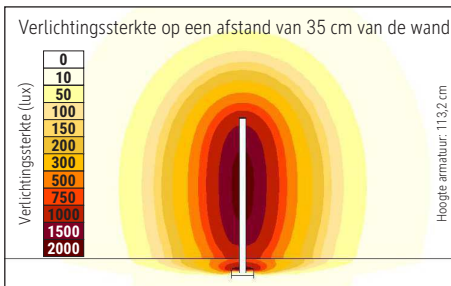

LED-zuilenlamp MAULpino high performance, dimbaar

- **Slimme design-vloerlamp voor indirecte verlichting met hoge prestaties**
- **Extreem krachtig: Hoge verlichtingssterkte voor grotere ruimten, communicatiezones en receptieruimten en professionele objectenscenering**
- **Made in Germany: Ontwikkeld en geproduceerd in Duitsland, 5 jaar garantie**
- **Geschikt: Comfortabele bediening uitsluitend met mobiele telefoon via Bluetooth-app Meshle**
- **Premium stroomvoorziening halogeenvrij: geen bijtende of giftige gassen in geval van brand**
- **Traploos instelbare dimmer afhankelijk van het omgevingslicht en individuele vereisten**
- **Als sfeerverlichting, voor representatiedoeleinden, als effectverlichting**
- **Stabiel: zuil van hoogwaardig aluminiumprofiel met decoratieve groeven, voet van robuust staal met vloerbeschermende viltkussens**
- **Puristisch design: Teruggebracht tot de essentie voor een moderne, strakke uitstraling**
- **Voor kantoor- en communicatiezones, in gangen of ontvangstruimtes, in galerijen en thuis**
- **Veilig: Beveiligd Bluetooth-Mesh-netwerk voor groot bereik, geen cloud- of internetverbinding nodig**
- **Uit te breiden met gateway voor gebruik met Alexa, verkrijgbaar op meshle.de**
- **Gebruik zonder smartphone mogelijk via draadloze afstandsbediening zonder batterij, verkrijgbaar op meshle.de**
- **Halogeenvrije voedingskabel: lage brandvoortplanting, blijft flexibel ook bij veelvuldig buigen, minder kans op kabelbreuk**
- **Energiebesparend: Moderne LED-techniek**
- **Voor wand & hoek: Lichtkolom in de voet kan bij montage optioneel 45° worden gedraaid**
- **Homogene lichtuitstraling en stofbescherming: Hoogwaardige polycarbonaat-diffusorplaat, eenvoudig te reinigen**