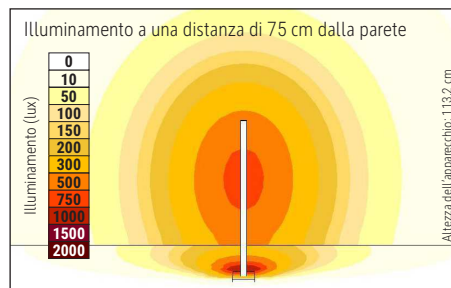

Lampada a colonna LED MAULpino high performance, dimmerabile

- **Lampada da terra di design intelligente per un'illuminazione indiretta ad alte prestazioni**
- **Estremamente potente: elevato illuminamento per ambienti di grandi dimensioni, zone di comunicazione e aree di ricevimento, nonché per la messa in scena di oggetti professionali**
- **Made in Germany: sviluppata e prodotta in Germania, garanzia di 5 anni**
- **Conveniente: Comodo utilizzo esclusivamente tramite telefono cellulare tramite l'app Bluetooth Meshle**
- **Alimentazione di qualità superiore senza alogeni: nessun gas corrosivo o tossico in caso di incendio**
- **Dimmer regolabile in modo continuo in base alla luce ambientale e alle esigenze individuali**
- **Come illuminazione ambientale, per scopi di rappresentazione, come luce d'effetto**
- **Stabile: colonna in profilo di alluminio di alta qualità con scanalature decorative, base in acciaio robusto con feltrini di protezione del pavimento**
- **Design purista: ridotto all'essenziale per un aspetto moderno e pulito**
- **Per zone ufficio e di comunicazione, corridoi o reception, gallerie e abitazioni**
- **Sicuro: rete mesh Bluetooth protetta con ampia portata, nessuna connessione cloud o Internet necessaria**
- **Espandibile con gateway per l'uso con Alexa, disponibile su meshle.de**
- **Utilizzo senza smartphone possibile tramite telecomando senza batteria, disponibile su meshle.de**
- **Cavo di alimentazione privo di alogeni: bassa propagazione della fiamma, rimane flessibile anche con movimenti frequenti, danni ridotti dovuti a rottura del cavo**
- **Risparmio energetico: moderna tecnologia LED**
- **Per parete & angolo: la colonna luminosa nel piede può essere ruotata di 45° durante il montaggio**