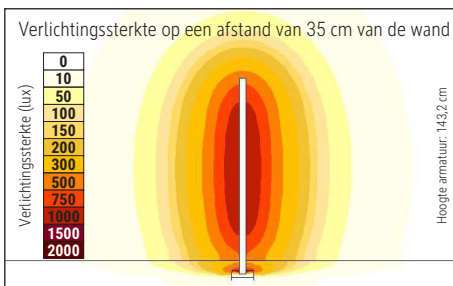

LED-zuilenlamp MAULpino colour vario, dimbaar

- **Smart design vloerlamp met instelbare kleurtemperatuur van warm tot koel wit voor individuele lichtsferen en indirecte, krachtige verlichting**
- **Kleurtemperatuur en verlichtingssterkte traploos instelbaar voor showrooms, etalages, chill-out zones, lounges, receptieruimtes**
- **Made in Germany: Ontwikkeld en geproduceerd in Duitsland, 5 jaar garantie**
- **Geschikt: Comfortabele bediening uitsluitend met mobiele telefoon via Bluetooth-app Meshle**
- **Premium stroomvoorziening halogeenvrij: Geen bijtende of giftige gassen in geval van brand**
- **Stabiel: Zuil van hoogwaardig aluminium profiel met decoratieve groeven, voet van robuust staal met vloerbeschermende viltkussens**
- **Als sfeerverlichting, voor representatiedoeleinden, als effectverlichting of voor objectenscenering**
- Puristisch design: Teruggebracht tot de essentie voor een moderne, strakke uitstraling
- Voor kantoor- en communicatieruimtes, in gangen of ontvangstruimtes, in galerieën en thuis
- Veilig: Beveiligd Bluetooth-mesh-netwerk voor groot bereik, geen cloud- of internetverbinding nodig
- Uit te breiden met gateway voor gebruik met Alexa, verkrijgbaar via meshle.de
- Gebruik zonder smartphone mogelijk via een batterijloze afstandsbediening, verkrijgbaar via meshle.de
- Halogeenvrije voedingskabel: lage brandvoortplanting, blijft flexibel ook bij veelvuldig bewegen, minimale schade door kabelbreuk
- Energiebesparend: Moderne LED-techniek
- Voor wand & hoek: Lichtkolom in de voet bij montage optioneel 45° draaibaar