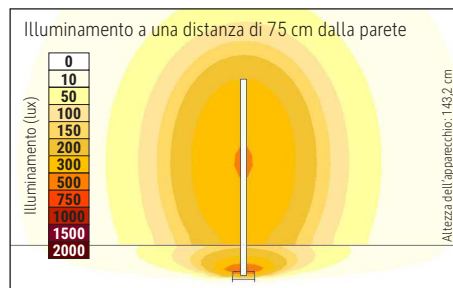

Lampada a colonna LED MAULpino colour vario, dimmerabile

- Lampada da terra dal design intelligente con temperatura di colore regolabile da bianco caldo a bianco freddo per atmosfere luminose individuali e un'illuminazione indiretta e potente
- Temperatura di colore e illuminamento regolabili in continuo per showroom, vetrine, zone relax, salotti, aree di ricevimento
- Made in Germany: sviluppata e prodotta in Germania, garantita per 5 anni
- Conveniente: Comodo utilizzo esclusivamente tramite telefono cellulare tramite l'app Bluetooth Meshle
- Alimentazione di qualità superiore senza alogeni: nessun gas corrosivo o tossico in caso di incendio
- Stabile: colonna in profilo di alluminio di alta qualità con scanalature decorative, base in robusto acciaio con feltrini di protezione del pavimento
- Come illuminazione d'ambiente, per scopi di rappresentazione, come illuminazione d'effetto o per la messa in scena di oggetti
- Design purista: ridotto all'essenziale per un aspetto moderno e pulito
- Per zone ufficio e di comunicazione, corridoi o reception, gallerie e abitazioni
- Sicuro: rete mesh Bluetooth protetta con ampia portata, nessuna connessione cloud o Internet necessaria
- Espandibile con gateway per l'uso con Alexa, disponibile su meshle.de
- Utilizzo senza smartphone possibile tramite telecomando senza batteria, disponibile su meshle.de
- Cavo di alimentazione privo di alogeni: bassa propagazione della fiamma, rimane flessibile anche con movimenti frequenti, danni ridotti dovuti a rottura del cavo
- Risparmio energetico: moderna tecnologia LED
- Per parete & angolo: la colonna luminosa nel piede può essere ruotata di 45° durante il montaggio