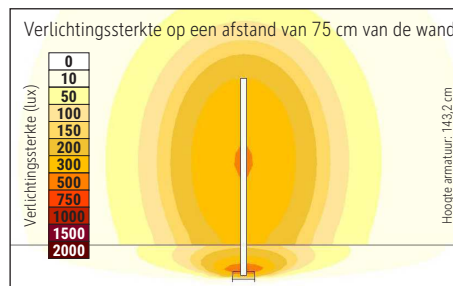

LED-zuilenlamp MAULpino colour vario, dimbaar

- **Smart design vloerlamp met instelbare kleurtemperatuur van warm tot koel wit voor individuele lichtsferen en indirecte, krachtige verlichting**
- **Kleurtemperatuur en verlichtingssterkte traploos instelbaar voor showrooms, etalages, chill-out zones, lounges, receptieruimtes**
- **Made in Germany: Ontwikkeld en geproduceerd in Duitsland, 5 jaar garantie**
- **Geschikt: Comfortabele bediening uitsluitend met mobiele telefoon via Bluetooth-app Meshle**
- **Premium stroomvoorziening halogeenvrij: Geen bijtende of giftige gassen in geval van brand**
- **Stabiel: Zuil van hoogwaardig aluminium profiel met decoratieve groeven, voet van robuust staal met vloerbeschermende viltkussens**
- **Als sfeerverlichting, voor representatiedoeleinden, als effectverlichting of voor objectenscenering**
- Puristisch design: Teruggebracht tot de essentie voor een moderne, strakke uitstraling
- Voor kantoor- en communicatieruimtes, in gangen of ontvangstruimtes, in galerieën en thuis
- Veilig: Beveiligd Bluetooth-mesh-netwerk voor groot bereik, geen cloud- of internetverbinding nodig
- Uit te breiden met gateway voor gebruik met Alexa, verkrijgbaar via meshle.de
- Gebruik zonder smartphone mogelijk via een batterijloze afstandsbediening, verkrijgbaar via meshle.de
- Halogeenvrije voedingskabel: lage brandvoortplanting, blijft flexibel ook bij veelvuldig bewegen, minimale schade door kabelbreuk
- Energiebesparend: Moderne LED-techniek
- Voor wand & hoek: Lichtkolom in de voet bij montage optioneel 45° draaibaar