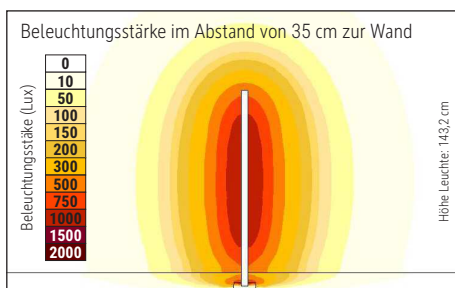

LED-Säulenleuchte MAULpino colour vario, dimmbar

- **Smarte Design-Bodenleuchte mit einstellbarer Farbtemperatur von warm- bis kaltweiß für individuelle Lichtstimmungen und indirekter, leistungsstarker Beleuchtung**
- **Farbtemperatur und Beleuchtungsstärke stufenlos einstellbar für Show Rooms, Schaufenster, Chill-out Zonen, Lounges, Empfangsbereichen**
- **Made in Germany: Entwickelt und gefertigt in Deutschland, Garantie 5 Jahre**
- **Komfortabel: Bequeme Bedienung ausschließlich per Handy über Bluetooth-App „Meshle“**
- **Premium Strom-Zuleitung halogenfrei: Keine korrosiven oder toxischen Gase im Brandfall**
- **Stabil: Säule aus hochwertigem Aluminiumprofil mit dekorativen Rillen, Fuß aus robustem Stahl mit bodenschonenden Filz pads**
- **Als Ambientebeleuchtung, für Repräsentationszwecke, als Effektlicht oder zur Objekt-Inszenierung**
- Puristisches Design: Reduziert auf das Wesentliche für einen modernen, klaren Look
- Für Büro- und Kommunikationszonen, in Flur oder Empfang, in Galerien und zu Hause
- Sicher: Abgesichertes Bluetooth-Mesh-Netzwerk für hohe Reichweite, keine Cloud oder Internetverbindung erforderlich
- Erweiterbar mit Gateway zur Nutzung von Alexa, erhältlich bei meshle.de
- Nutzung ohne Smartphone über batterielose Fernbedienung möglich, erhältlich bei meshle.de
- "Meshle" made in Germany (App und Leuchtenfirmware)
- Halogenfreie Zuleitung: geringe Brandfortleitung, bleibt biegsam auch bei häufiger Bewegung, minimierte Beschädigungen durch Kabelbruch
- Energiesparend: Moderne LED-Technik