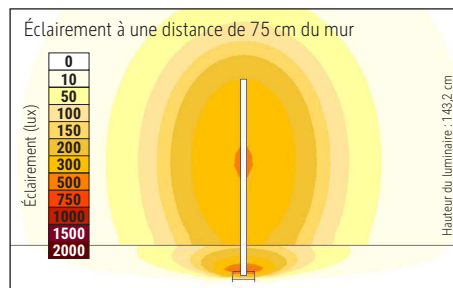

Lampadaire LED MAULpino colour vario, dimable

- **Lampe de sol design et élégante avec température de couleur réglable du blanc chaud au blanc froid pour des ambiances lumineuses individuelles et un éclairage indirect puissant**
- **Température de couleur et intensité lumineuse réglables en continu pour show rooms, vitrines, zones chill-out, lounges, zones d'accueil**
- **Made in Germany : développé et fabriqué en Allemagne, garantie 5 ans**
- **Confortable : Commande confortable exclusivement par téléphone portable via l'application Bluetooth Meshle**
- **Conducteur d'alimentation premium sans halogène : pas de gaz corrosifs ou toxiques en cas d'incendie**
- **Stable : colonne en profilé d'aluminium de haute qualité avec rainures décoratives, pied en acier robuste avec patins en feutre protégeant le sol**
- **Comme éclairage d'ambiance, à des fins de représentation, comme éclairage à effet ou pour la mise en scène d'objets**
- Un design puriste : réduit à l'essentiel pour un look moderne et épuré
- Pour les zones de bureau et de communication, dans le couloir ou la réception, dans les galeries et à la maison
- Sécurisé : réseau mesh Bluetooth sécurisé pour une grande portée, pas besoin de cloud ou de connexion Internet
- Extensible avec Gateway pour l'utilisation d'Alexa, disponible chez meshle.de
- Utilisation possible sans smartphone via une télécommande sans pile, disponible chez meshle.de
- Meshle made in Germany (App et firmware du luminaire)
- Conducteur d'alimentation sans halogène : faible propagation du feu, reste flexible même en cas de mouvements fréquents, dommages minimisés en cas de rupture de câble
- Économique en énergie : technique LED moderne