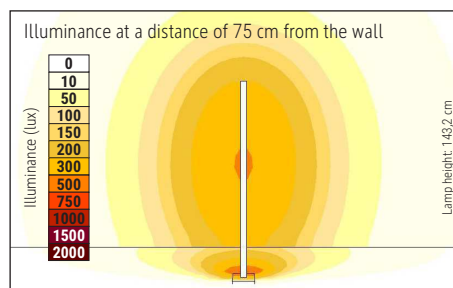

LED Column lamp MAULpino colour vario, dimmable

- **Smart design floor light with adjustable color temperature from warm to cool white for individual lighting moods and indirect, powerful lighting**
- **Color temperature and illuminance infinitely adjustable for showrooms, shop windows, chill-out zones, lounges, reception areas**
- **Made in Germany: Developed and manufactured in Germany, 5-year guarantee**
- **Convenient: Convenient operation exclusively by cell phone via Bluetooth app Meshle**
- **Premium power supply halogen-free: No corrosive or toxic gases in case of fire**
- **Stable: Column made of high-quality aluminum profile with decorative grooves, base made of robust steel with floor-protecting felt pads**
- **As ambient lighting, for representation purposes, as effect light or for object staging**
- Puristic design: Reduced to the essentials for a modern, clean look
- For office and communication zones, in hallways or reception areas, in galleries and at home
- Safe: Secured Bluetooth mesh network for long range, no cloud or internet connection required
- Expandable with gateway for use with Alexa, available at meshle.de
- Use without smartphone via battery-free remote control, available at meshle.de
- Meshle made in Germany (app and luminaire firmware)
- Halogen-free supply cable: low fire propagation, remains flexible even with frequent movement, minimized damage due to cable breakage
- Energy-saving: modern LED technology