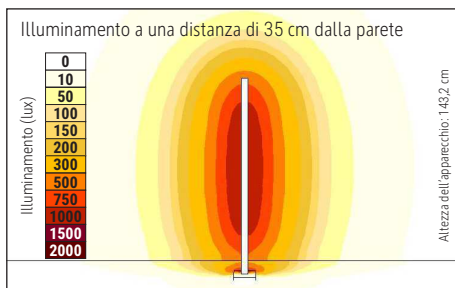

Lampada a colonna LED MAULpino colour vario, dimmerabile

- Lampada da terra dal design intelligente con temperatura di colore regolabile da bianco caldo a bianco freddo per atmosfere luminose individuali e un'illuminazione indiretta e potente
- Temperatura di colore e illuminamento regolabili in continuo per showroom, vetrine, zone relax, salotti, aree di ricevimento
- Made in Germany: sviluppata e prodotta in Germania, garantita per 5 anni
- Conveniente: Comodo utilizzo esclusivamente tramite telefono cellulare tramite l'app Bluetooth Meshle
- Alimentazione di qualità superiore senza alogeni: nessun gas corrosivo o tossico in caso di incendio
- Stabile: colonna in profilo di alluminio di alta qualità con scanalature decorative, base in robusto acciaio con feltrini di protezione del pavimento
- Come illuminazione d'ambiente, per scopi di rappresentazione, come illuminazione d'effetto o per la messa in scena di oggetti
- Design purista: ridotto all'essenziale per un aspetto moderno e pulito
- Per zone ufficio e di comunicazione, corridoi o reception, gallerie e abitazioni
- Sicuro: rete mesh Bluetooth protetta con ampia portata, nessuna connessione cloud o Internet necessaria
- Espandibile con gateway per l'uso con Alexa, disponibile su meshle.de
- Utilizzo senza smartphone possibile tramite telecomando senza batteria, disponibile su meshle.de
- Cavo di alimentazione privo di alogeni: bassa propagazione della fiamma, rimane flessibile anche con movimenti frequenti, danni ridotti dovuti a rottura del cavo
- Risparmio energetico: moderna tecnologia LED
- Per parete & angolo: la colonna luminosa nel piede può essere ruotata di 45° durante il montaggio