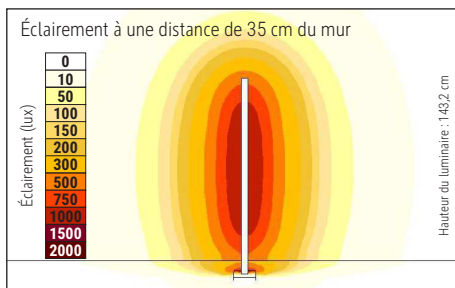

Lampadaire LED MAULpino colour vario, dimable

- **Lampe de sol design et élégante avec température de couleur réglable du blanc chaud au blanc froid pour des ambiances lumineuses individuelles et un éclairage indirect puissant**
- **Température de couleur et intensité lumineuse réglables en continu pour show rooms, vitrines, zones chill-out, lounges, zones d'accueil**
- **Made in Germany : développé et fabriqué en Allemagne, garantie 5 ans**
- **Confortable : Commande confortable exclusivement par téléphone portable via l'application Bluetooth Meshle**
- **Conducteur d'alimentation premium sans halogène : pas de gaz corrosifs ou toxiques en cas d'incendie**
- **Stable : colonne en profilé d'aluminium de haute qualité avec rainures décoratives, pied en acier robuste avec patins en feutre protégeant le sol**
- **Comme éclairage d'ambiance, à des fins de représentation, comme éclairage à effet ou pour la mise en scène d'objets**
- Un design puriste : réduit à l'essentiel pour un look moderne et épuré
- Pour les zones de bureau et de communication, dans le couloir ou la réception, dans les galeries et à la maison
- Sécurisé : réseau mesh Bluetooth sécurisé pour une grande portée, pas besoin de cloud ou de connexion Internet
- Extensible avec Gateway pour l'utilisation d'Alexa, disponible chez meshle.de
- Utilisation possible sans smartphone via une télécommande sans pile, disponible chez meshle.de
- Meshle made in Germany (App et firmware du luminaire)
- Conducteur d'alimentation sans halogène : faible propagation du feu, reste flexible même en cas de mouvements fréquents, dommages minimisés en cas de rupture de câble
- Économique en énergie : technique LED moderne