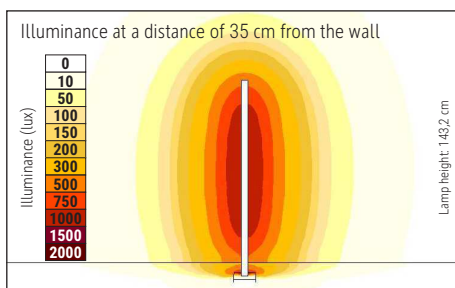

LED Column lamp MAULpino colour vario, dimmable

- **Smart design floor light with adjustable color temperature from warm to cool white for individual lighting moods and indirect, powerful lighting**
- **Color temperature and illuminance infinitely adjustable for showrooms, shop windows, chill-out zones, lounges, reception areas**
- **Made in Germany: Developed and manufactured in Germany, 5-year guarantee**
- **Convenient: Convenient operation exclusively by cell phone via Bluetooth app Meshle**
- **Premium power supply halogen-free: No corrosive or toxic gases in case of fire**
- **Stable: Column made of high-quality aluminum profile with decorative grooves, base made of robust steel with floor-protecting felt pads**
- **As ambient lighting, for representation purposes, as effect light or for object staging**
- Puristic design: Reduced to the essentials for a modern, clean look
- For office and communication zones, in hallways or reception areas, in galleries and at home
- Safe: Secured Bluetooth mesh network for long range, no cloud or internet connection required
- Expandable with gateway for use with Alexa, available at meshle.de
- Use without smartphone via battery-free remote control, available at meshle.de
- Meshle made in Germany (app and luminaire firmware)
- Halogen-free supply cable: low fire propagation, remains flexible even with frequent movement, minimized damage due to cable breakage
- Energy-saving: modern LED technology