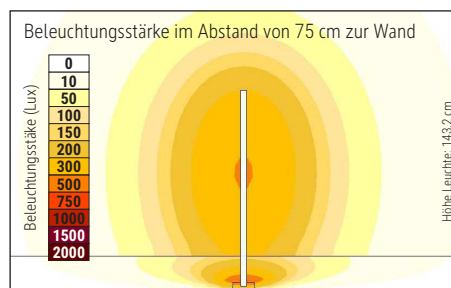

LED-Säulenleuchte MAULpino colour vario, dimmbar

- **Smarte Design-Bodenleuchte mit einstellbarer Farbtemperatur von warm- bis kaltweiß für individuelle Lichtstimmungen und indirekter, leistungsstarker Beleuchtung**
- **Farbtemperatur und Beleuchtungsstärke stufenlos einstellbar für Show Rooms, Schaufenster, Chill-out Zonen, Lounges, Empfangsbereichen**
- **Made in Germany: Entwickelt und gefertigt in Deutschland, Garantie 5 Jahre**
- **Komfortabel: Bequeme Bedienung ausschließlich per Handy über Bluetooth-App „Meshle“**
- **Premium Strom-Zuleitung halogenfrei: Keine korrosiven oder toxischen Gase im Brandfall**
- **Stabil: Säule aus hochwertigem Aluminiumprofil mit dekorativen Rillen, Fuß aus robustem Stahl mit bodenschonenden Filz pads**
- **Als Ambientebeleuchtung, für Repräsentationszwecke, als Effektlicht oder zur Objekt-Inszenierung**
- Puristisches Design: Reduziert auf das Wesentliche für einen modernen, klaren Look
- Für Büro- und Kommunikationszonen, in Flur oder Empfang, in Galerien und zu Hause
- Sicher: Abgesichertes Bluetooth-Mesh-Netzwerk für hohe Reichweite, keine Cloud oder Internetverbindung erforderlich
- Erweiterbar mit Gateway zur Nutzung von Alexa, erhältlich bei meshle.de
- Nutzung ohne Smartphone über batterielose Fernbedienung möglich, erhältlich bei meshle.de
- "Meshle" made in Germany (App und Leuchtenfirmware)
- Halogenfreie Zuleitung: geringe Brandfortleitung, bleibt biegsam auch bei häufiger Bewegung, minimierte Beschädigungen durch Kabelbruch
- Energiesparend: Moderne LED-Technik