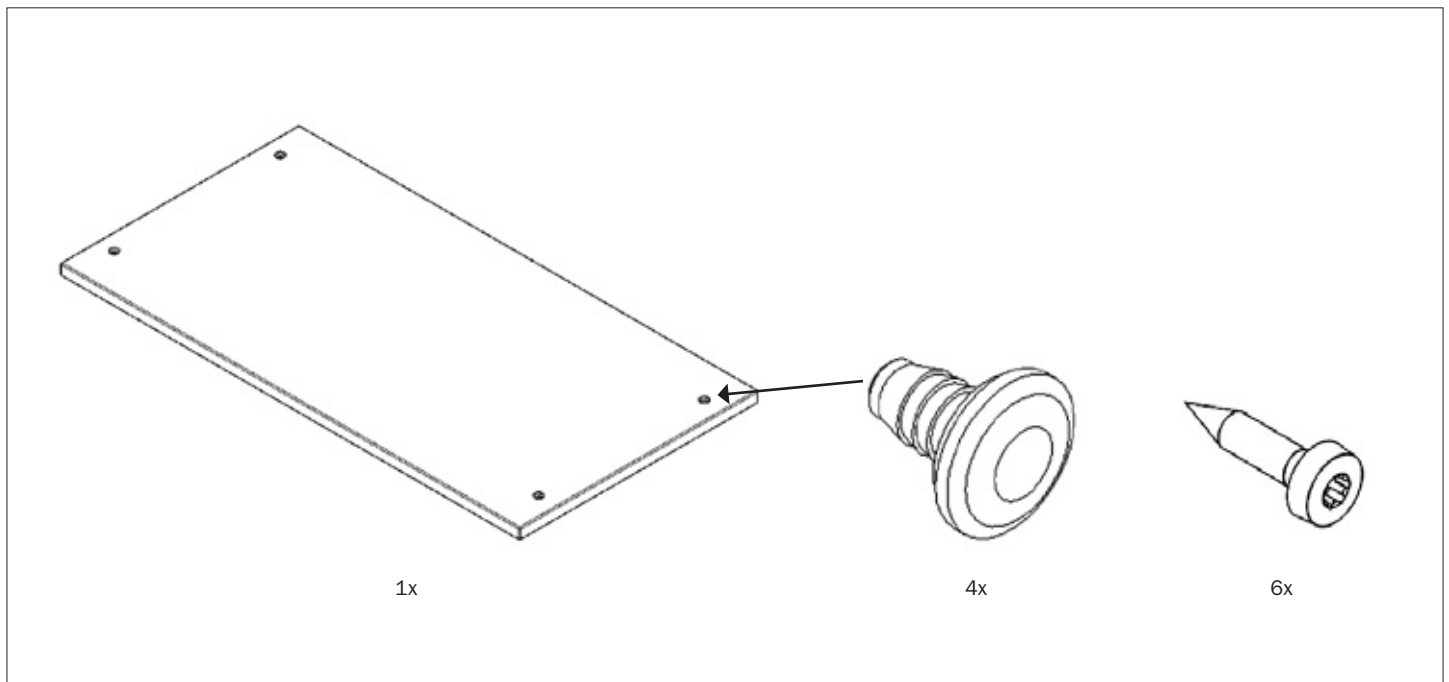

1.0 Stückliste / Parts list / Liste des pièces